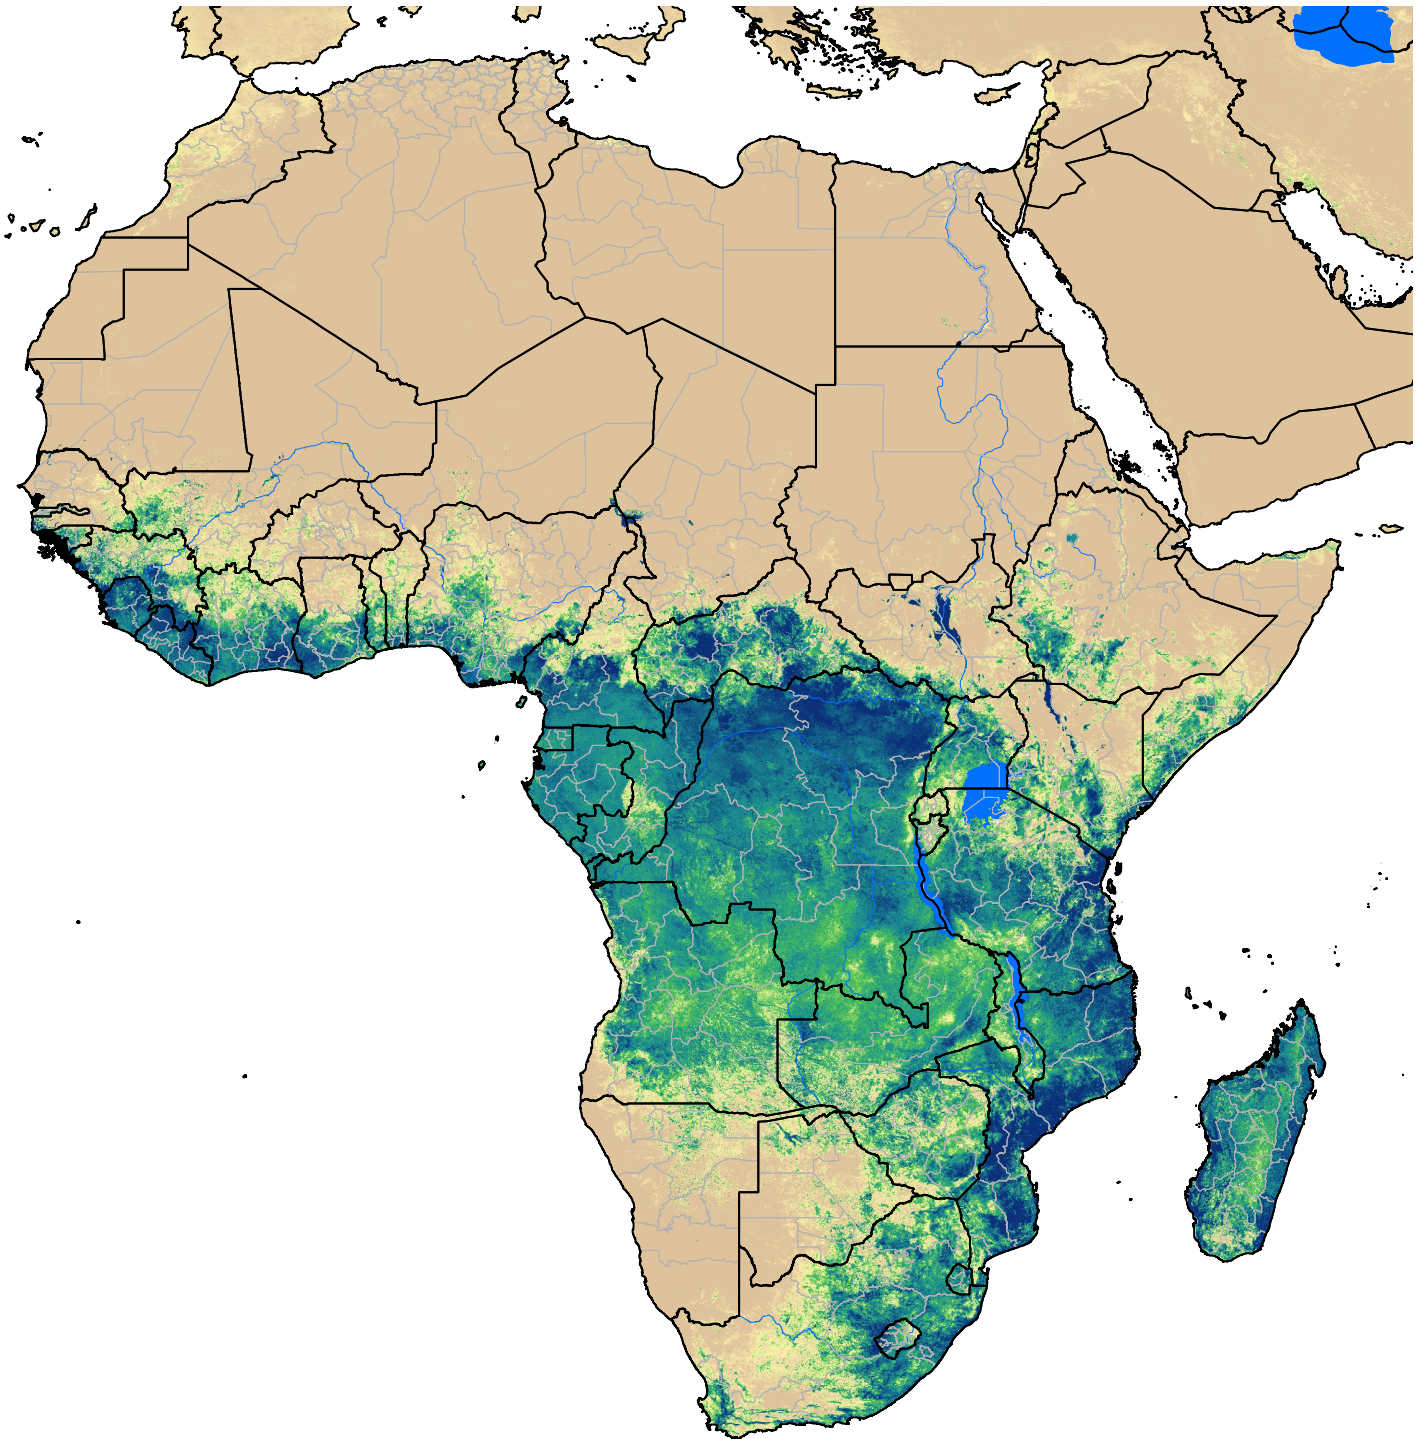

Africa SSEBop Actual ET

Jan Dekad 2, 2003

ETa (mm)