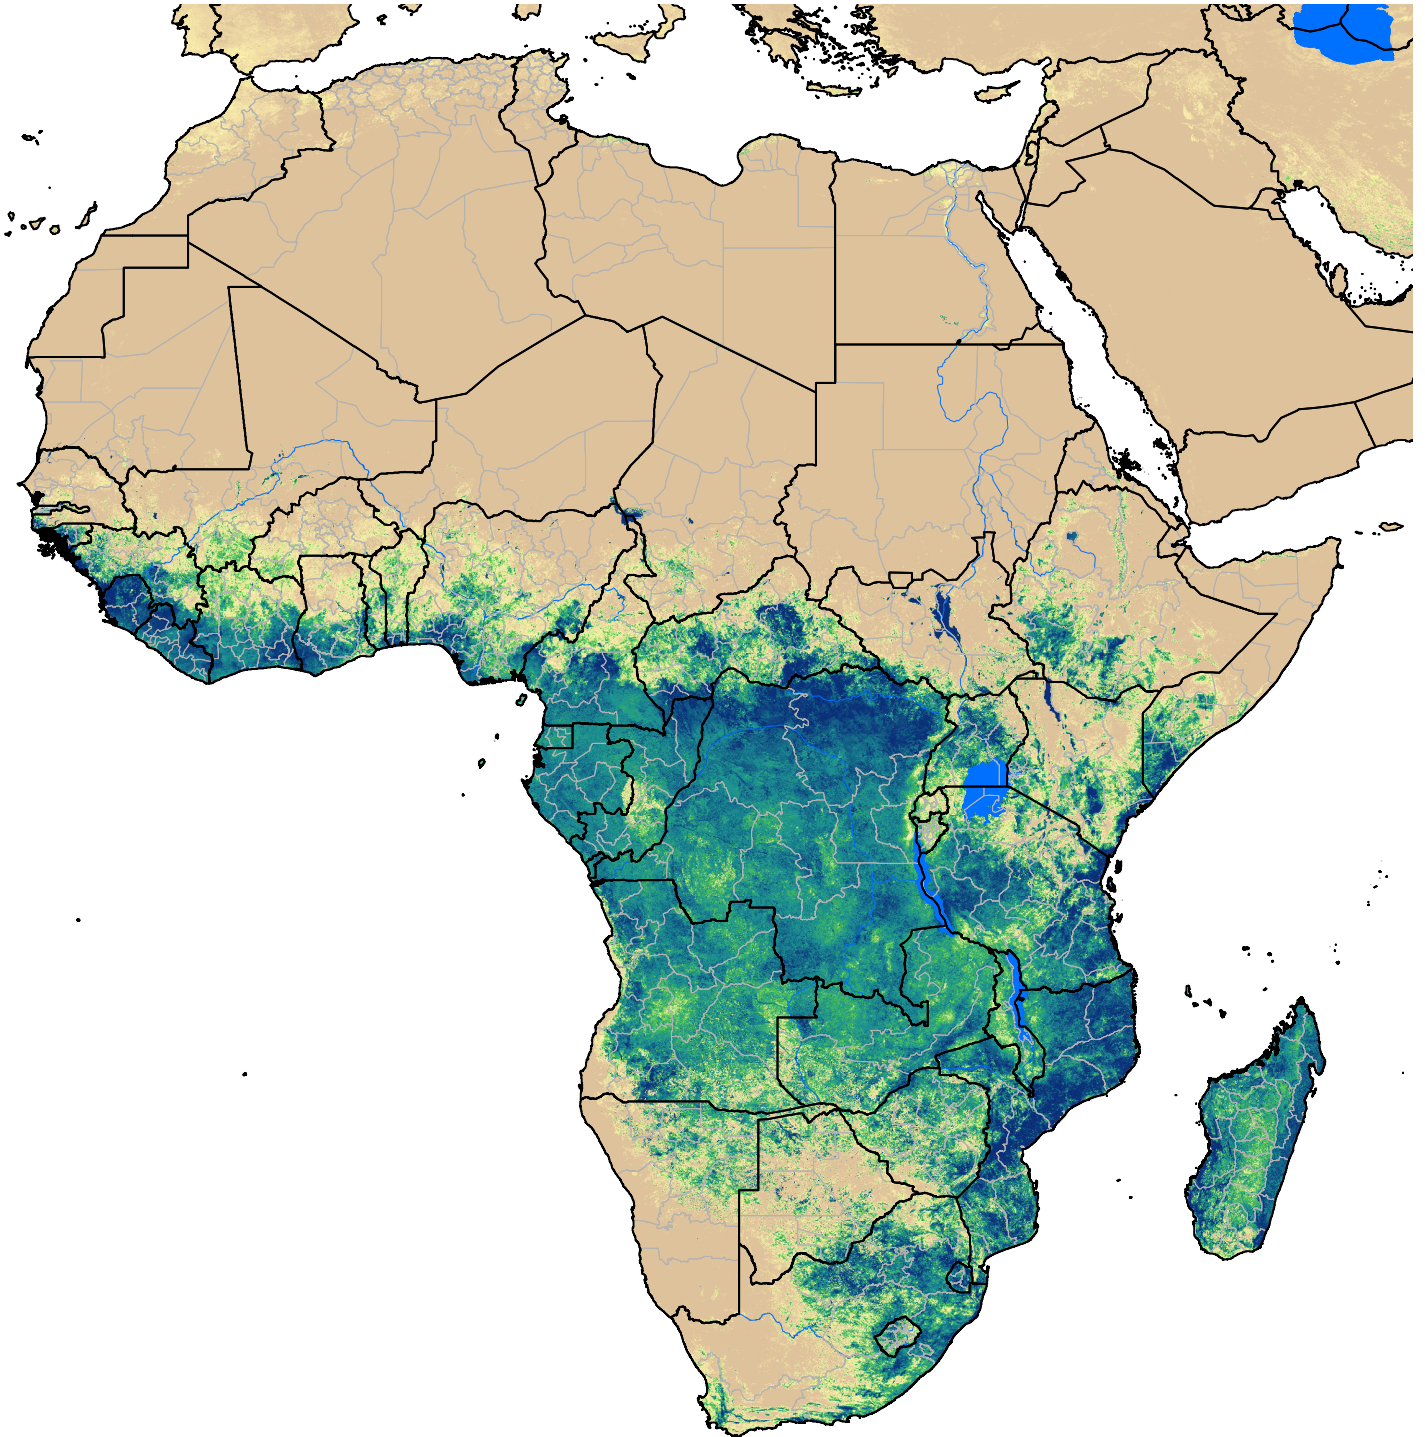

Africa SSEBop Actual ET

Jan Dekad 3, 2003

ETa (mm)