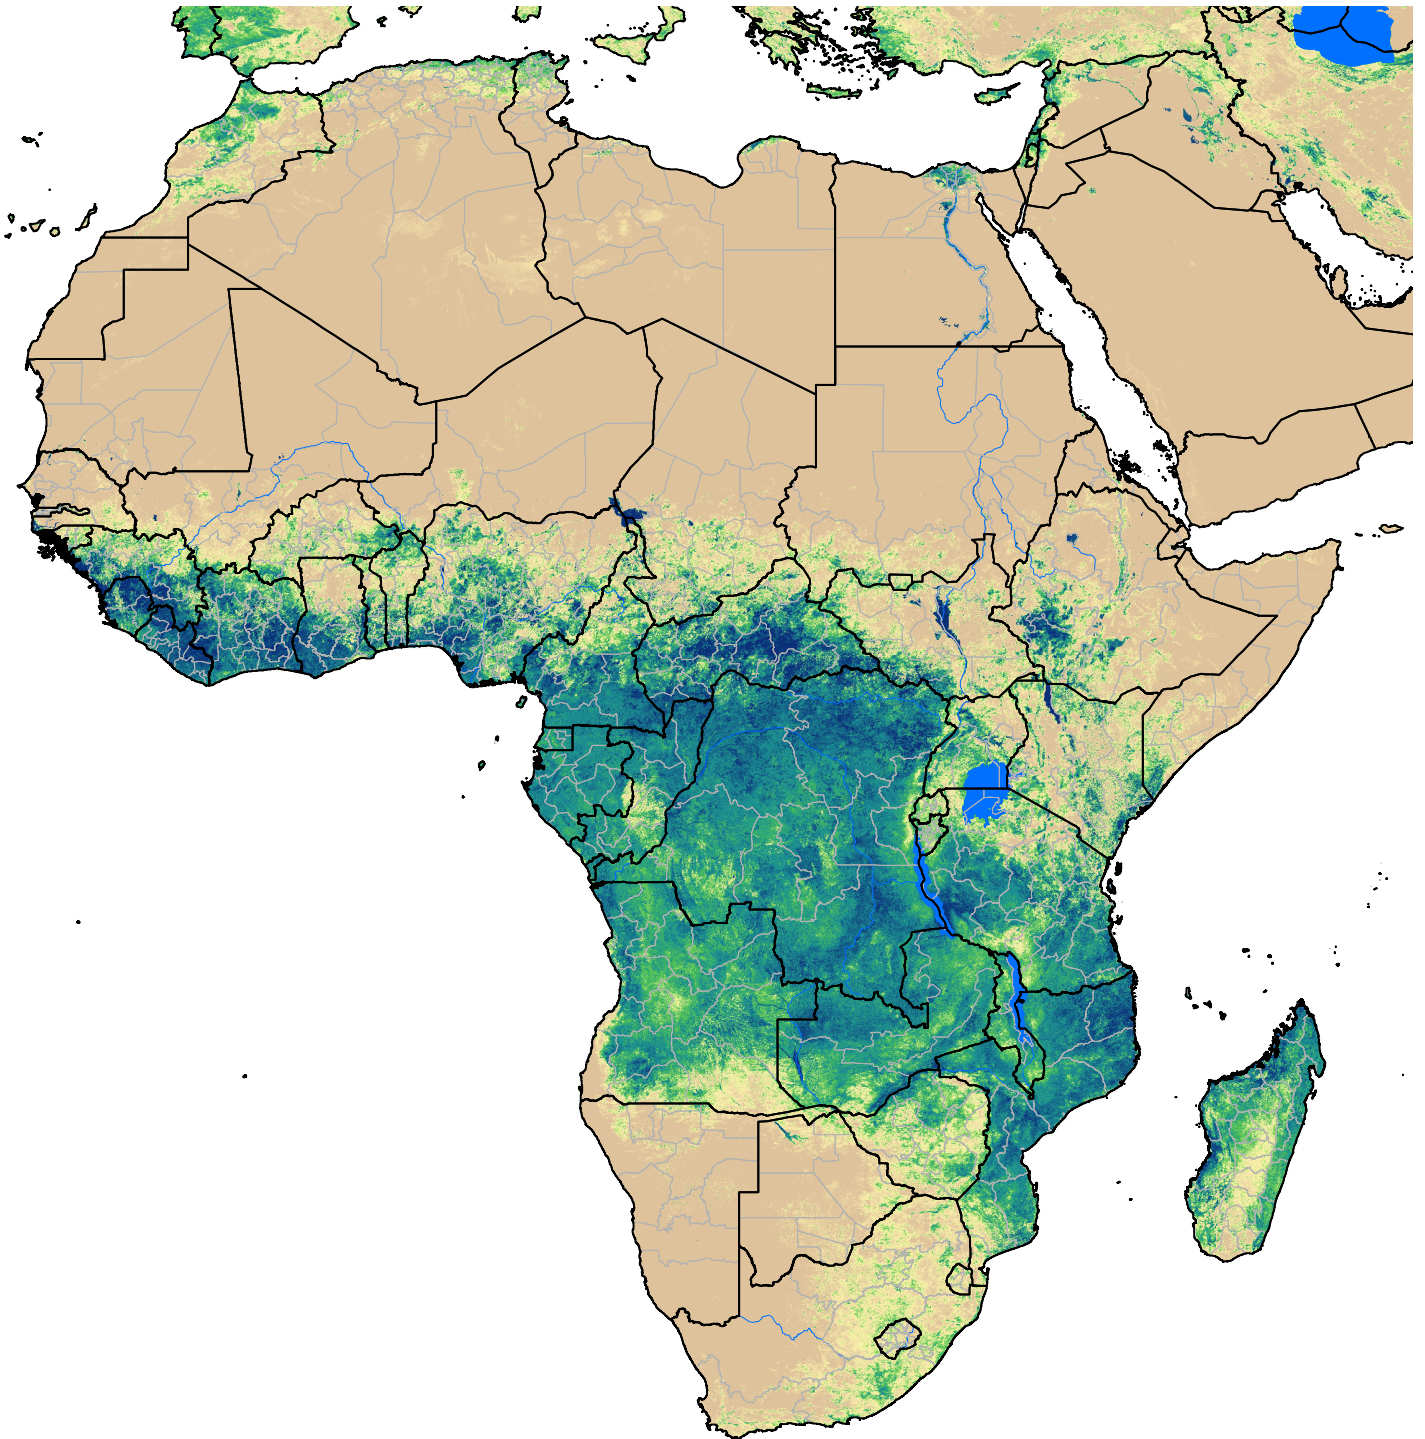

Africa SSEBop Actual ET

Apr Dekad 1, 2003

ETa (mm)