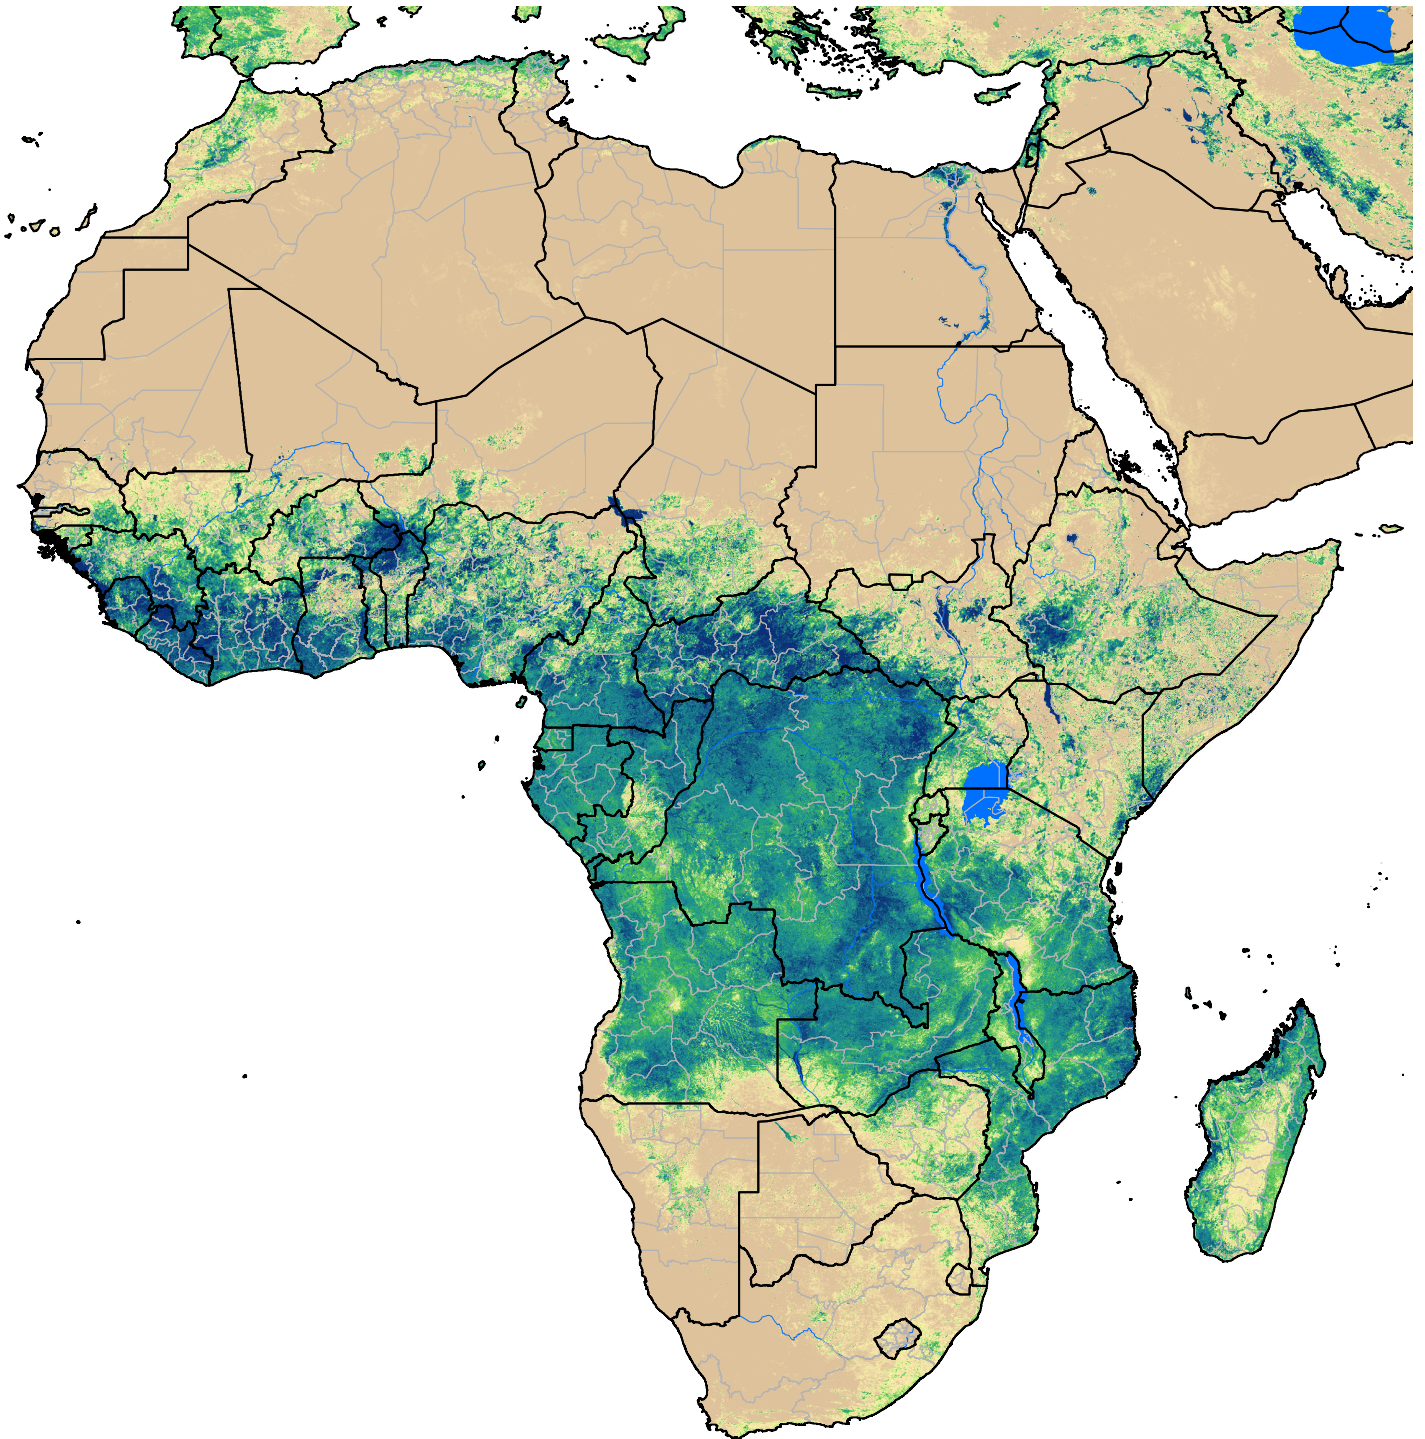

Africa SSEBop Actual ET

Apr Dekad 2, 2003

ETa (mm)