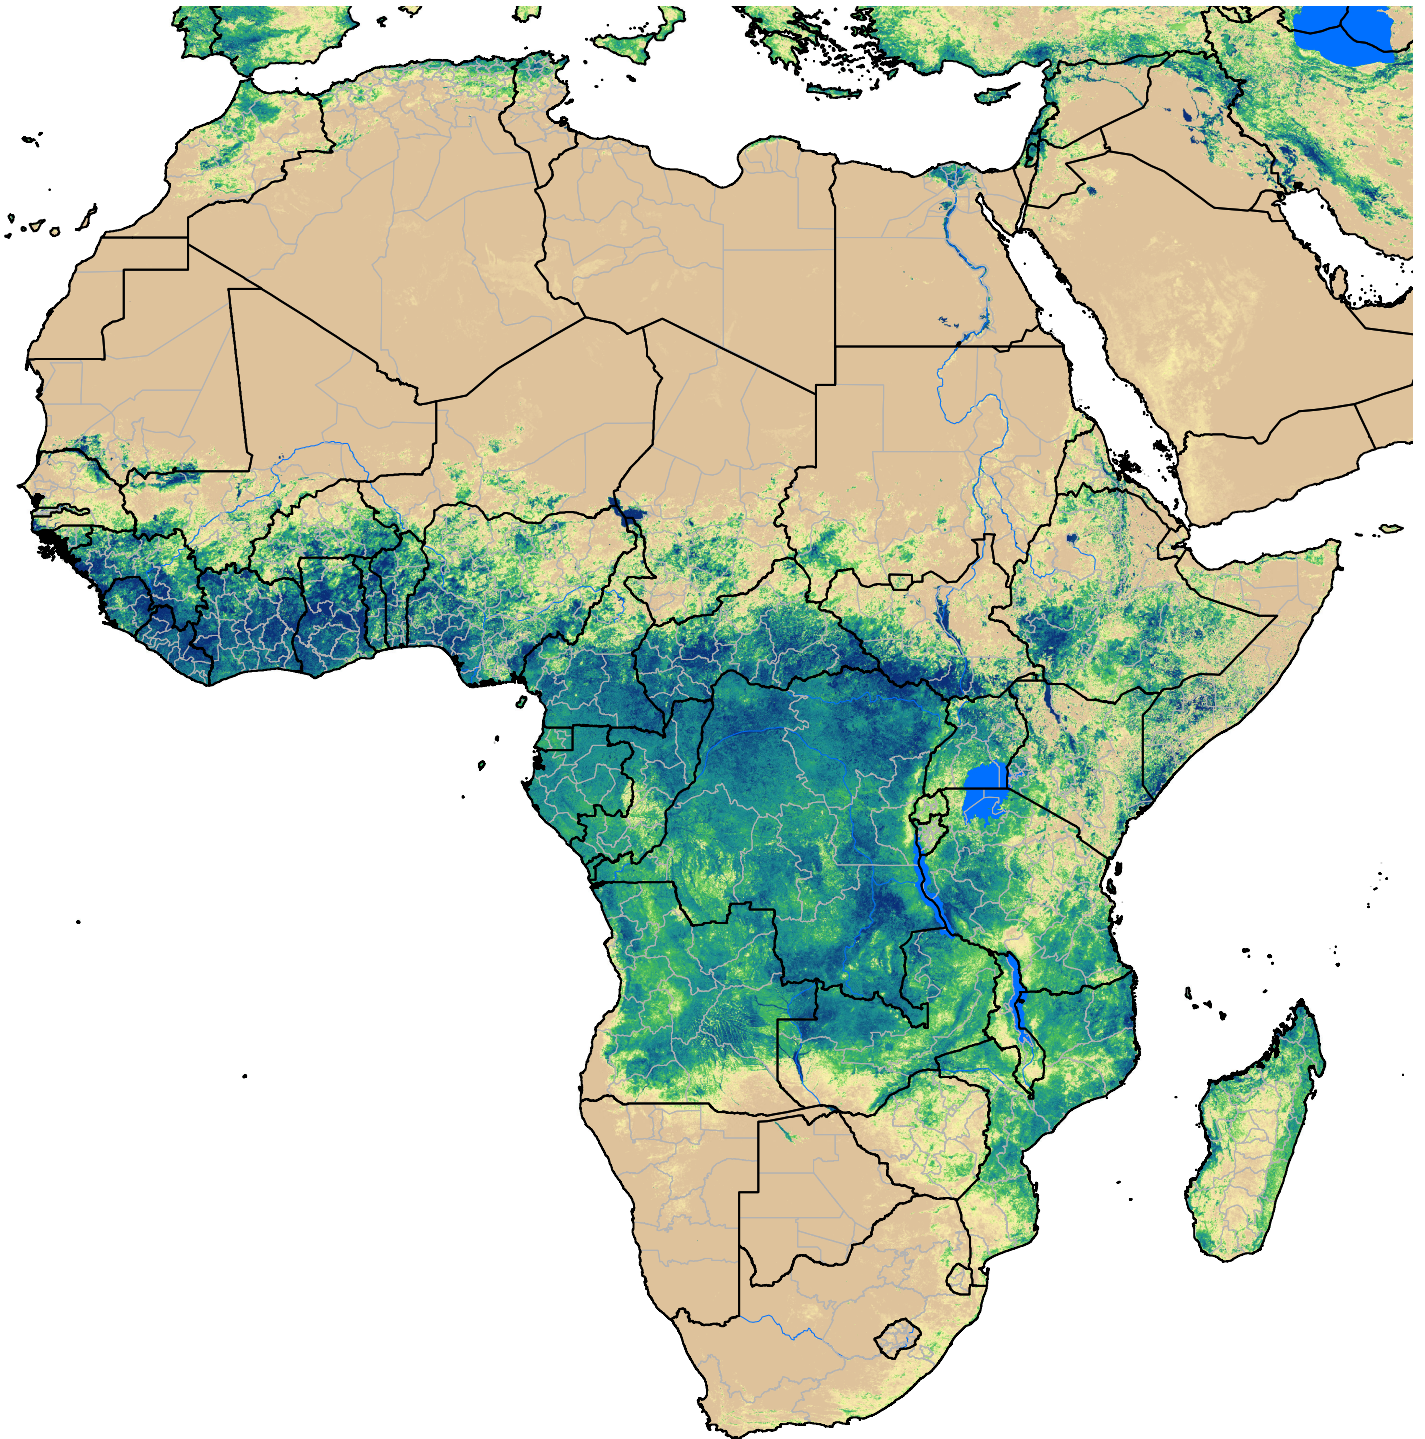

Africa SSEBop Actual ET

Apr Dekad 3, 2003

ETa (mm)