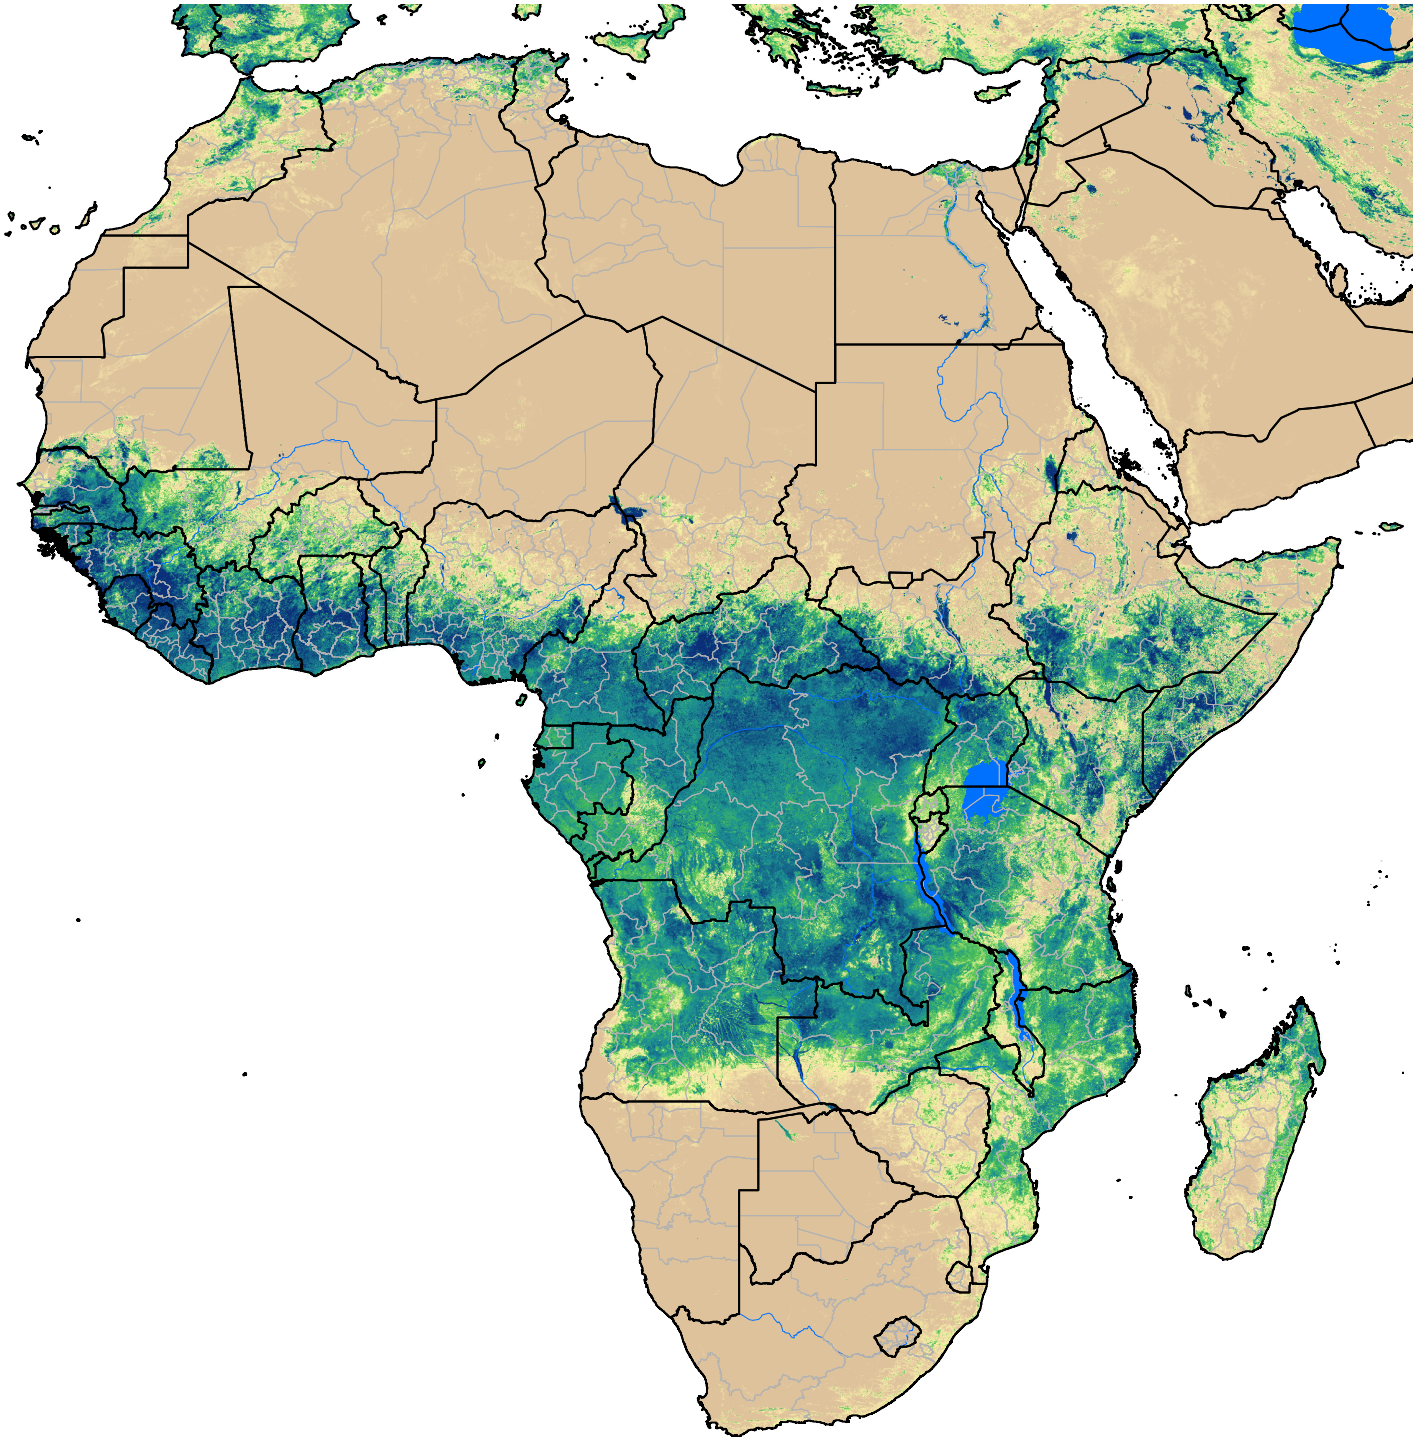

Africa SSEBop Actual ET

May Dekad 1, 2003

ETa (mm)