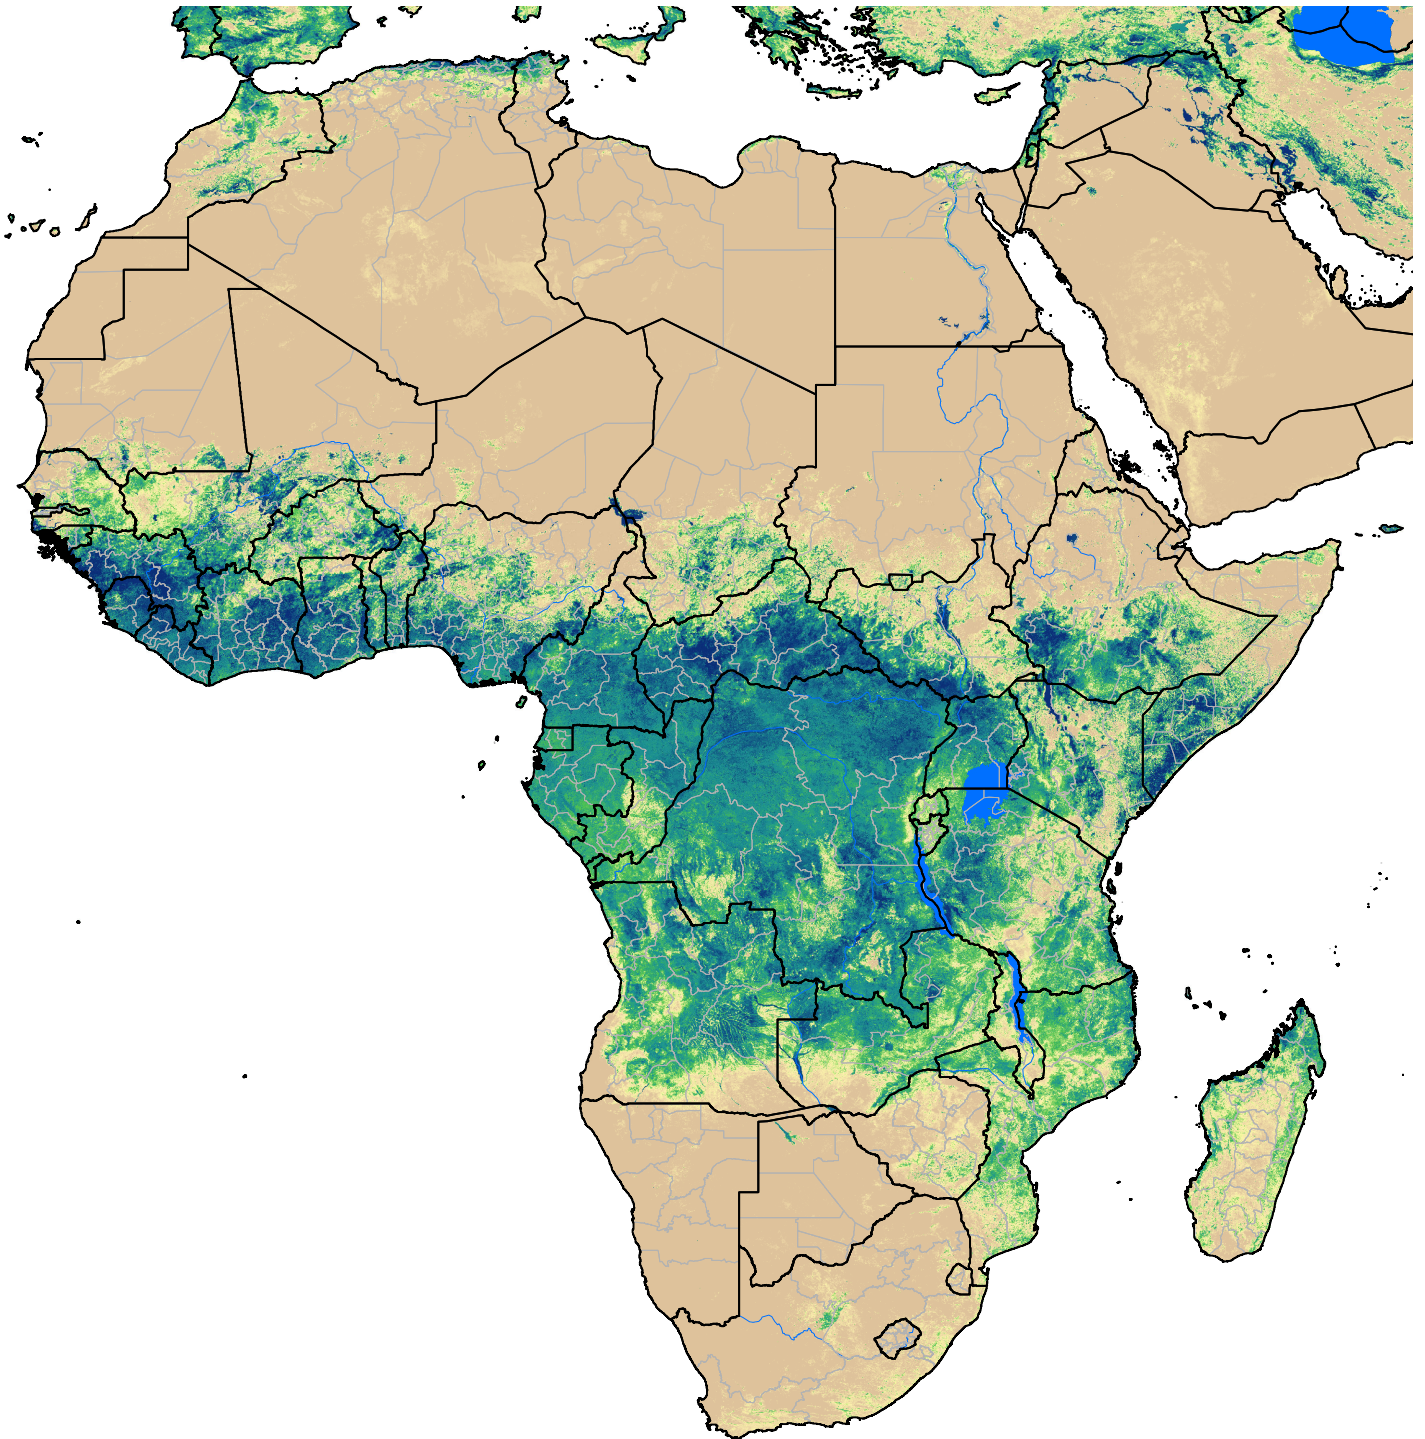

# Africa SSEBop Actual ET

May Dekad 2, 2003

ETa (mm)