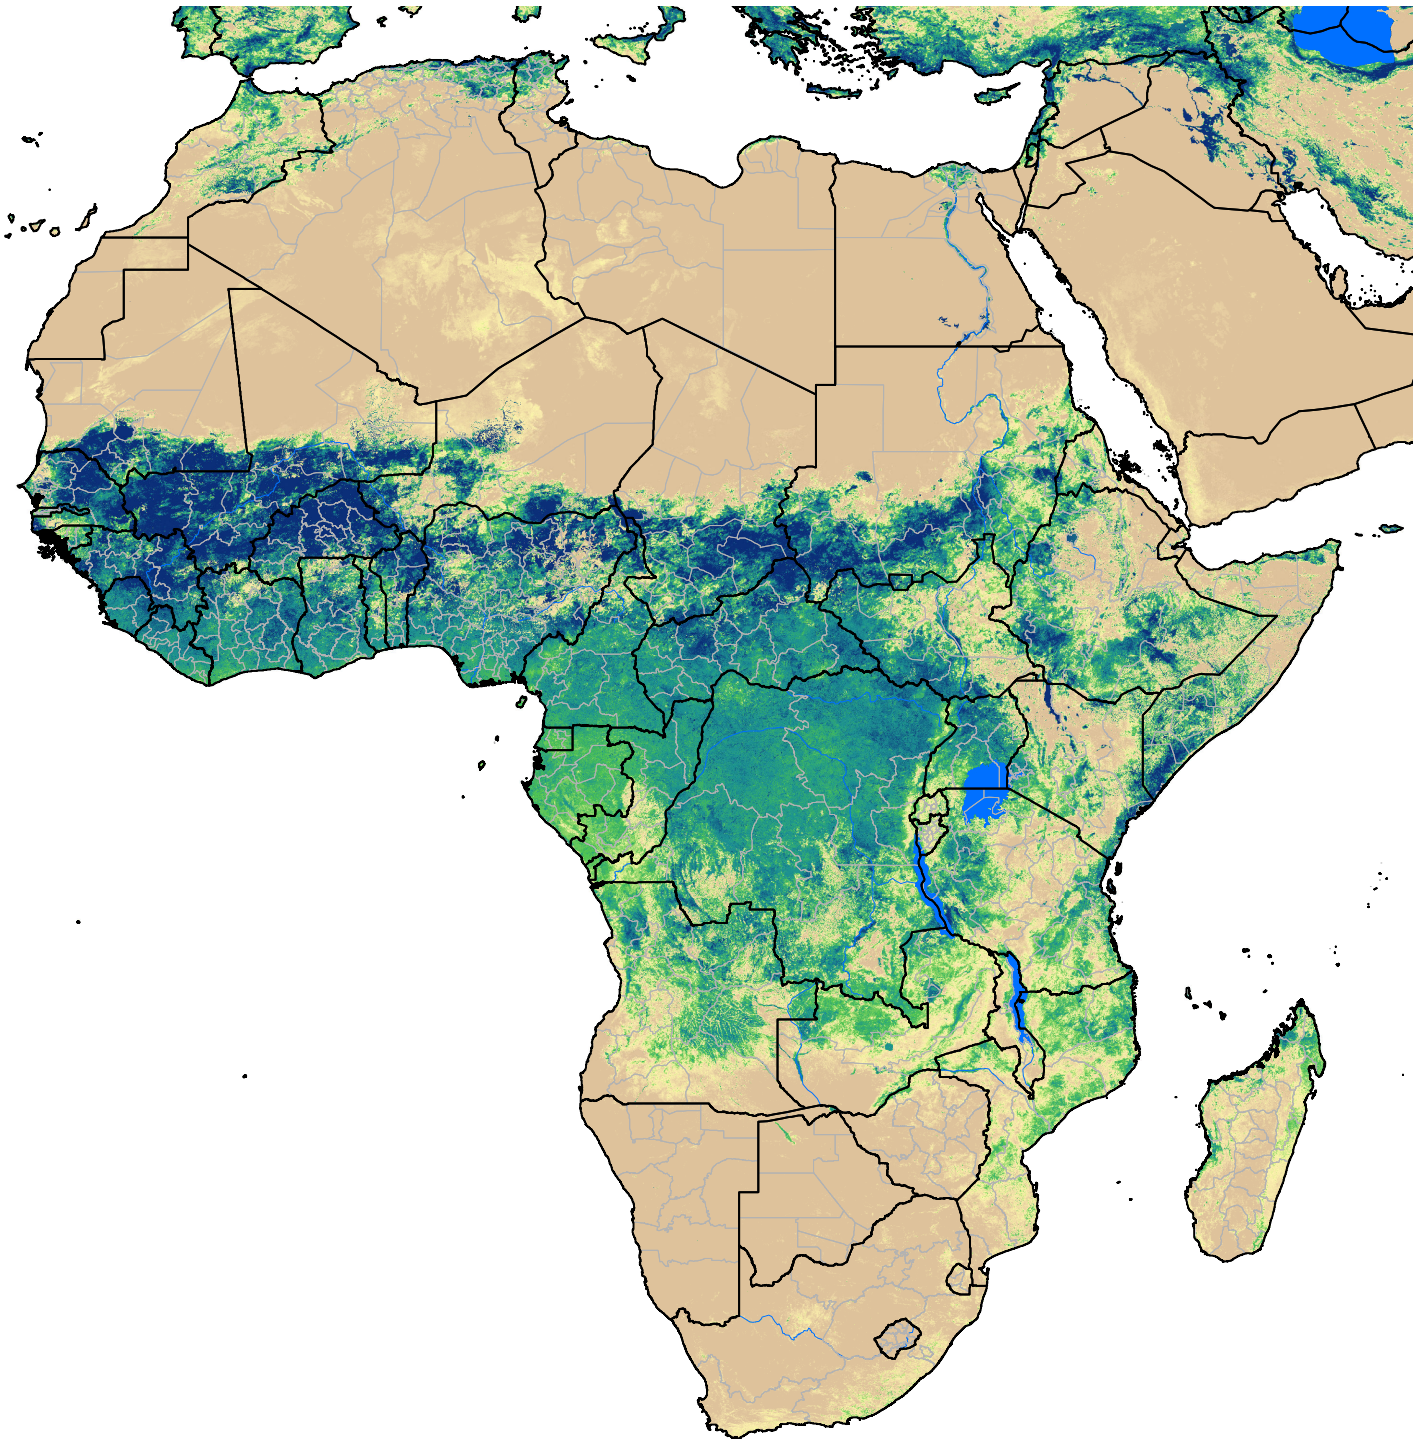

Africa SSEBop Actual ET

Jun Dekad 1, 2003

ETa (mm)