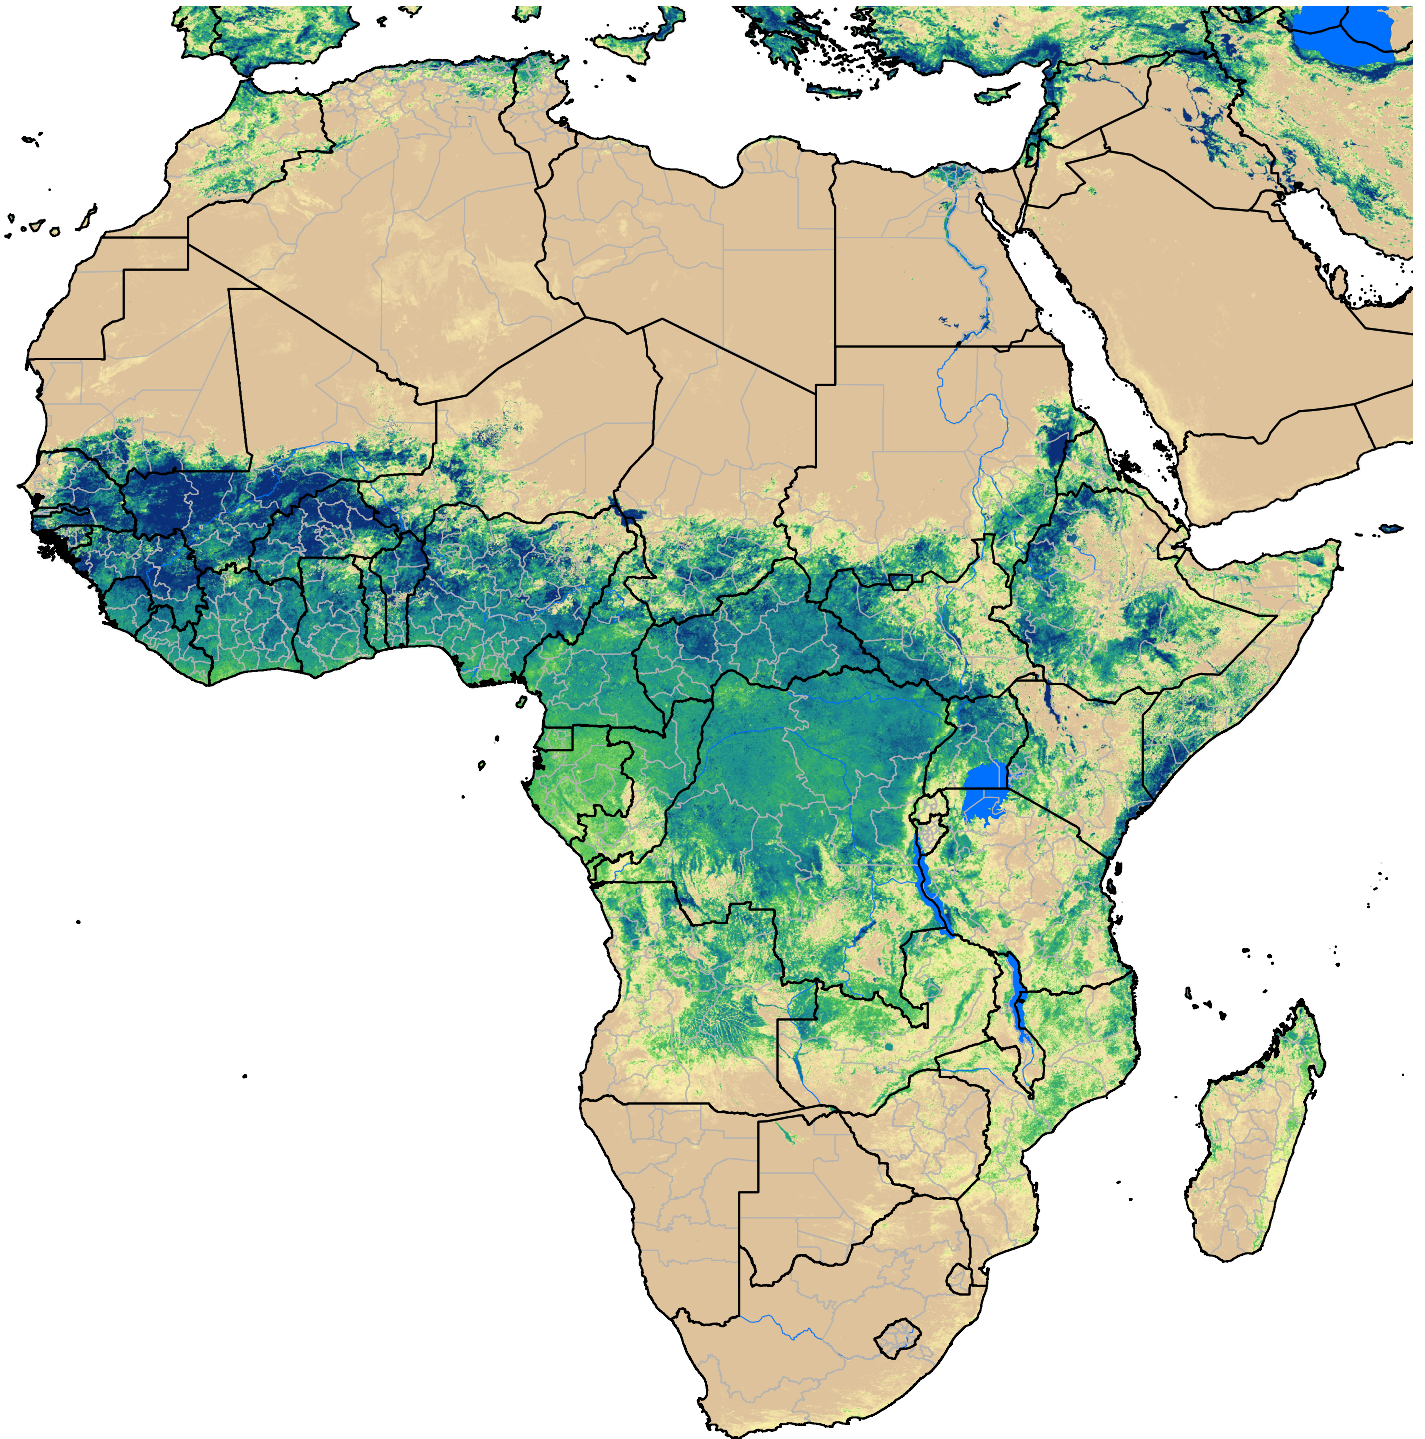

Africa SSEBop Actual ET

Jun Dekad 2, 2003

ETa (mm)