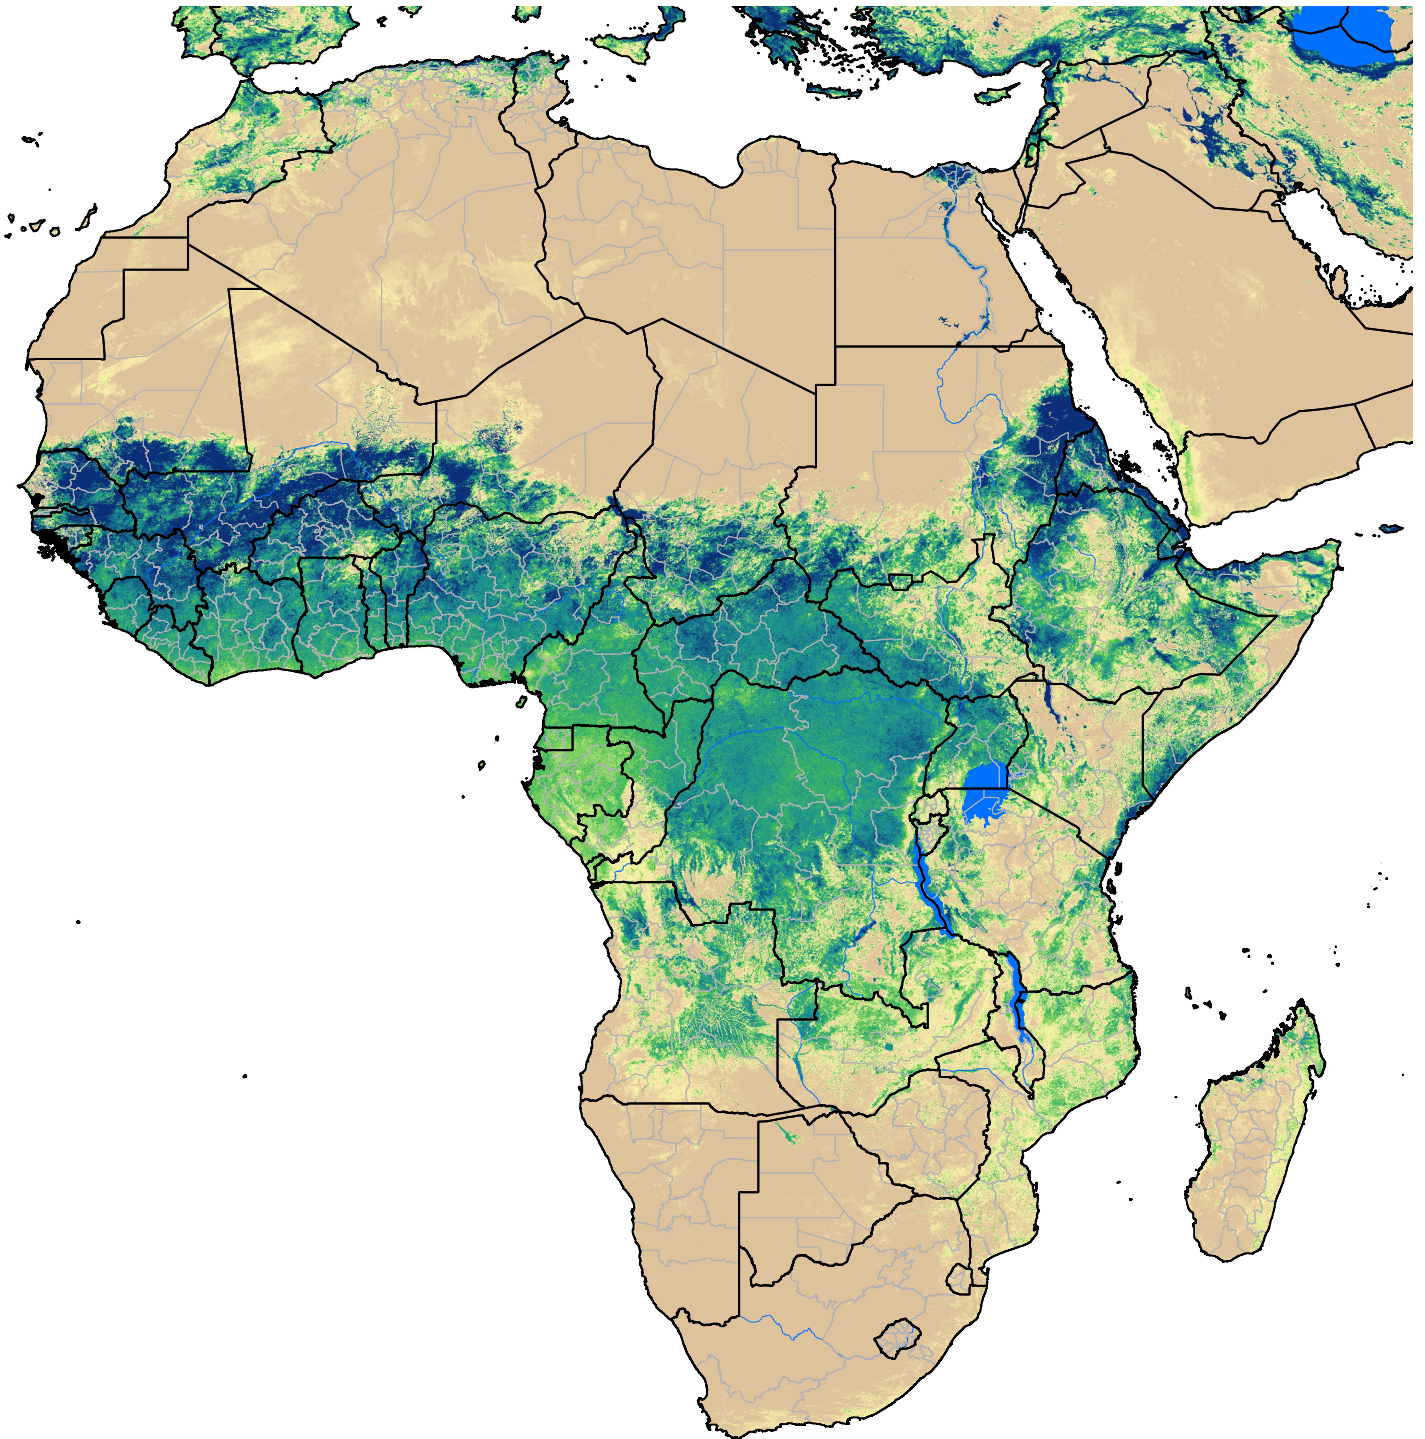

Africa SSEBop Actual ET

Jun Dekad 3, 2003

ETa (mm)