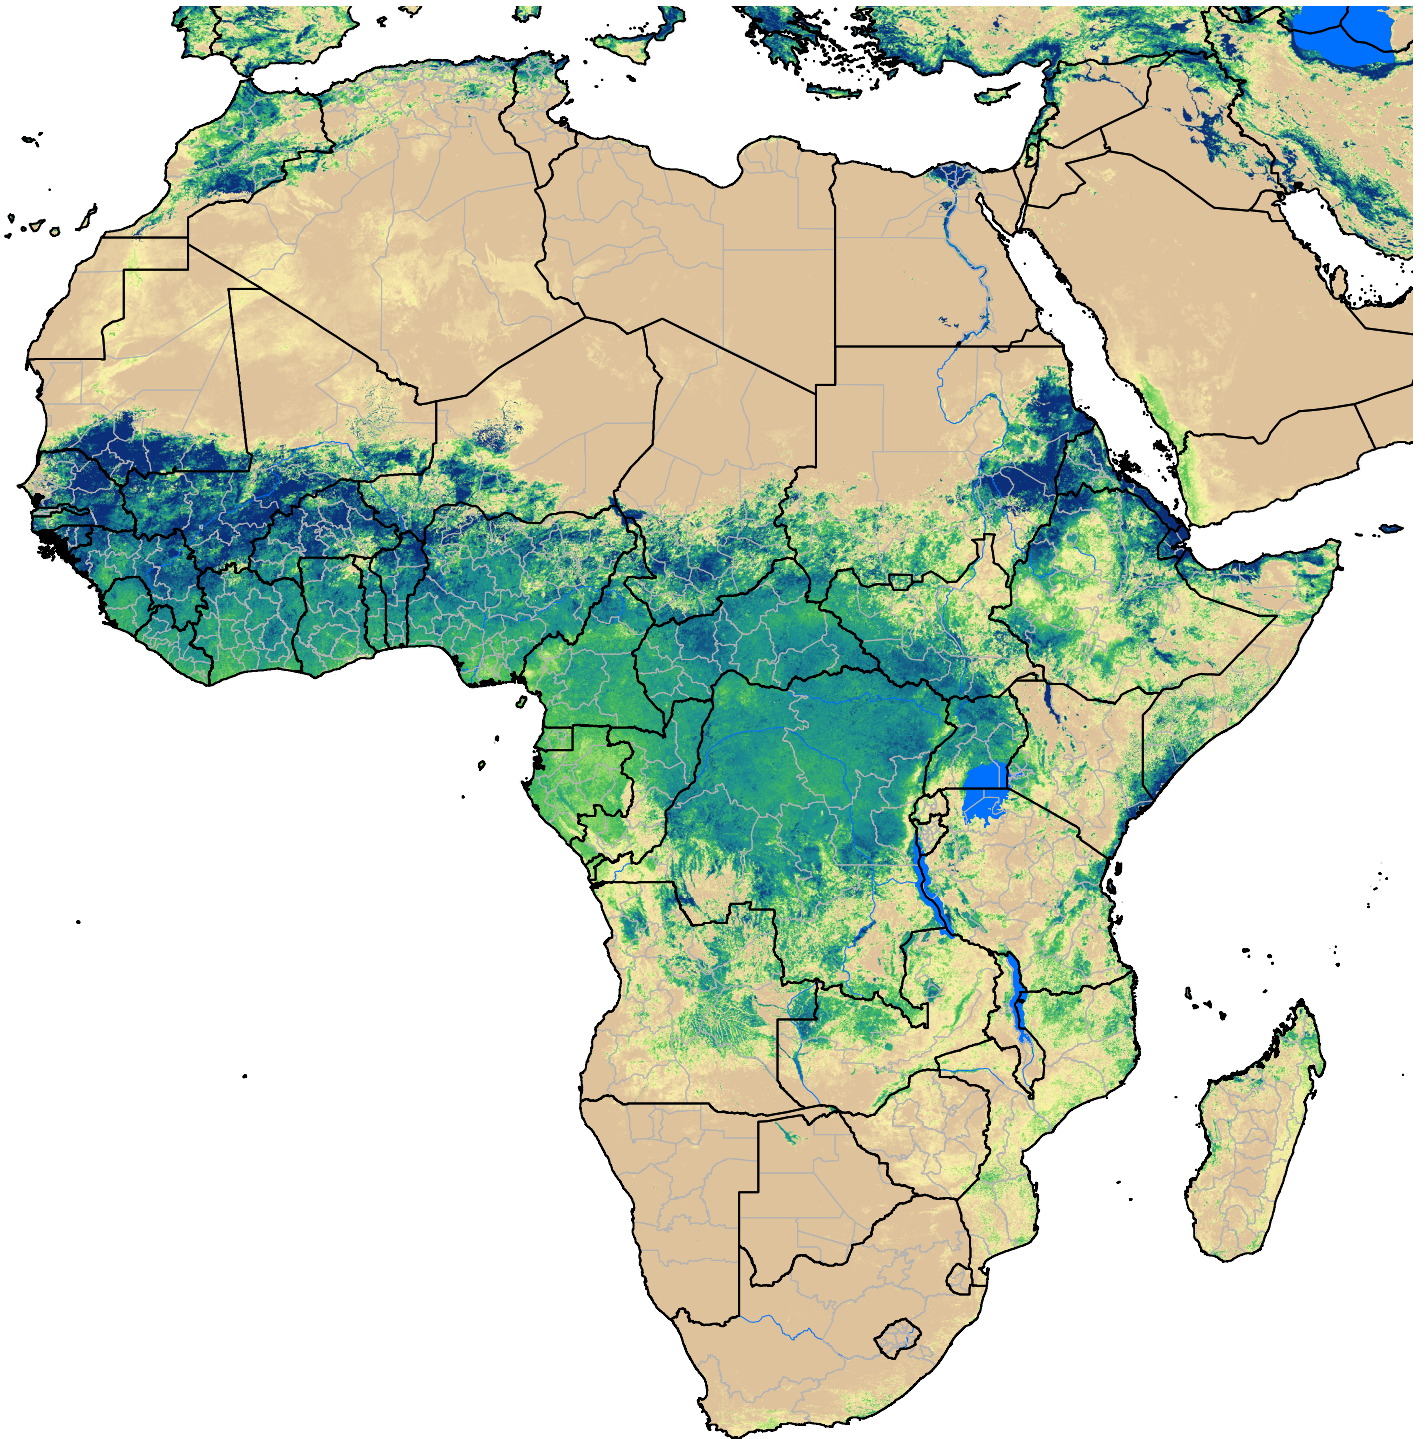

Africa SSEBop Actual ET

Jul Dekad 1, 2003

ETa (mm)