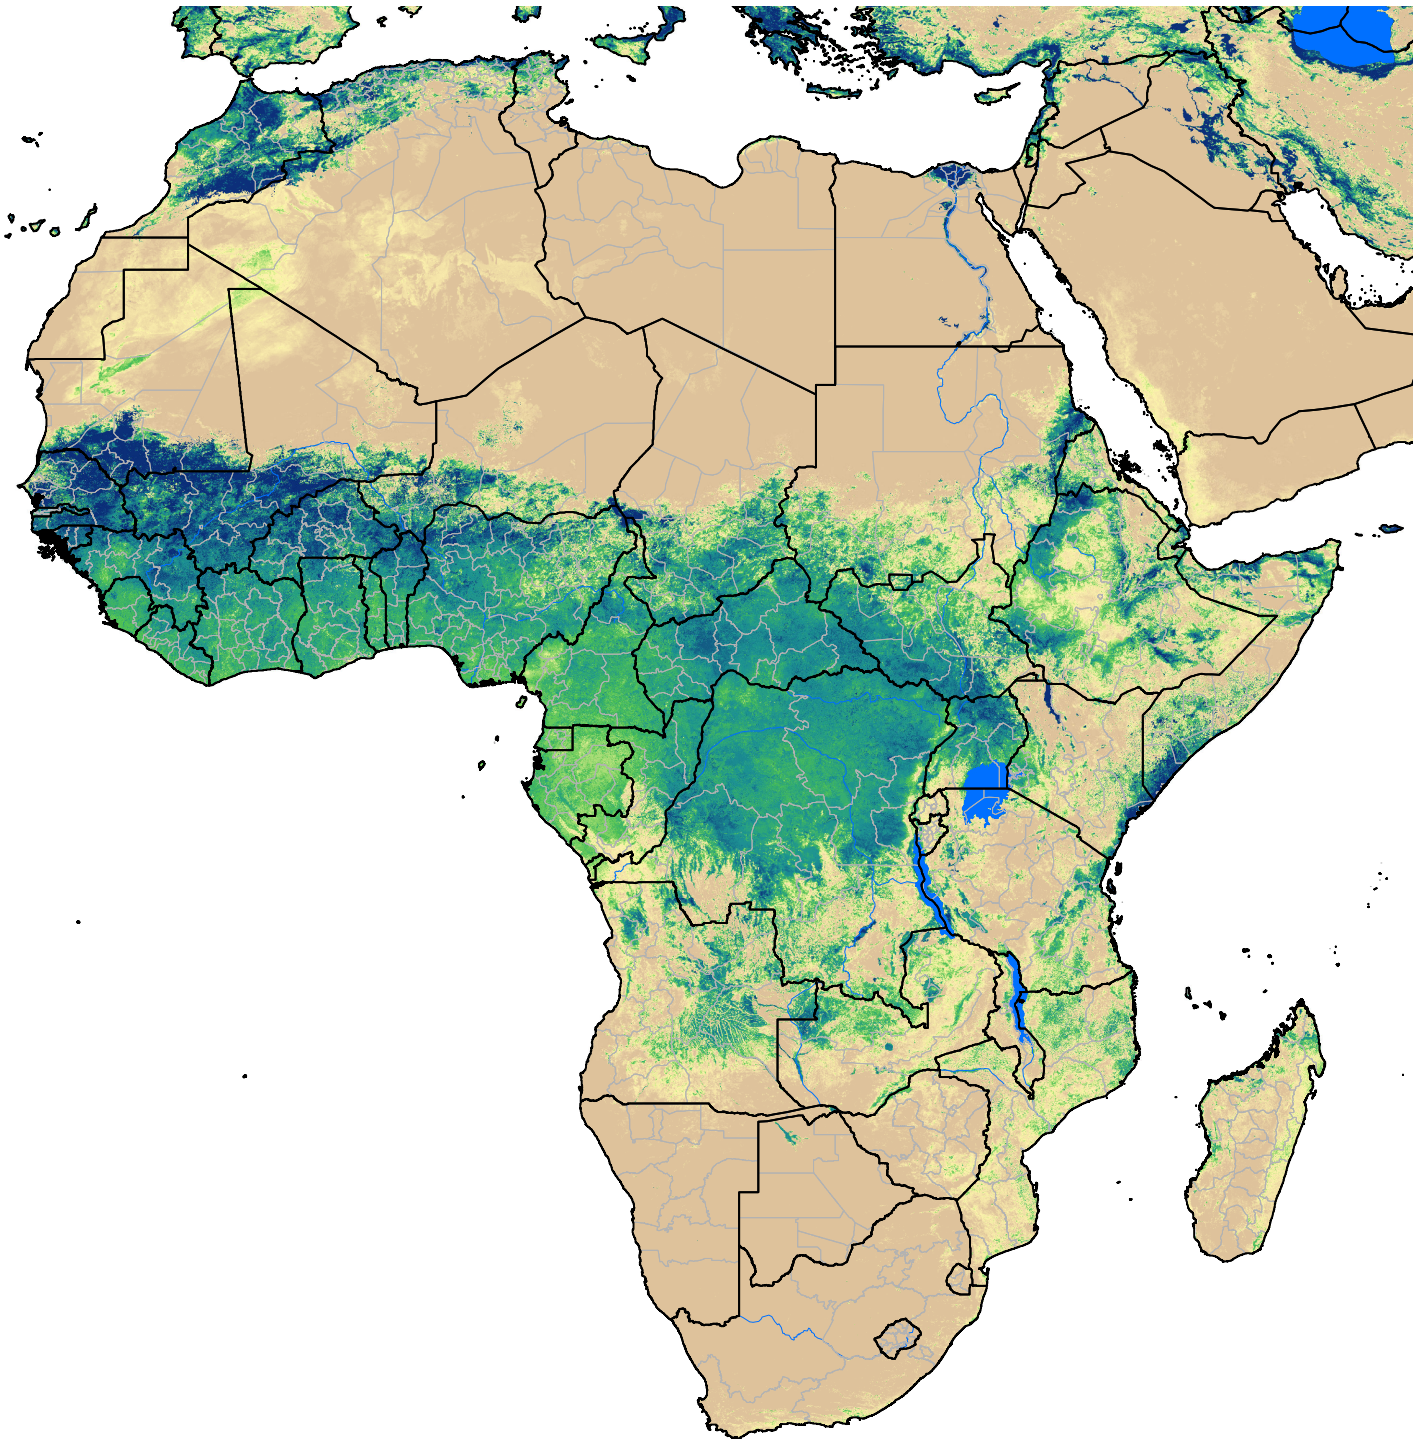

Africa SSEBop Actual ET

Jul Dekad 2, 2003

ETa (mm)