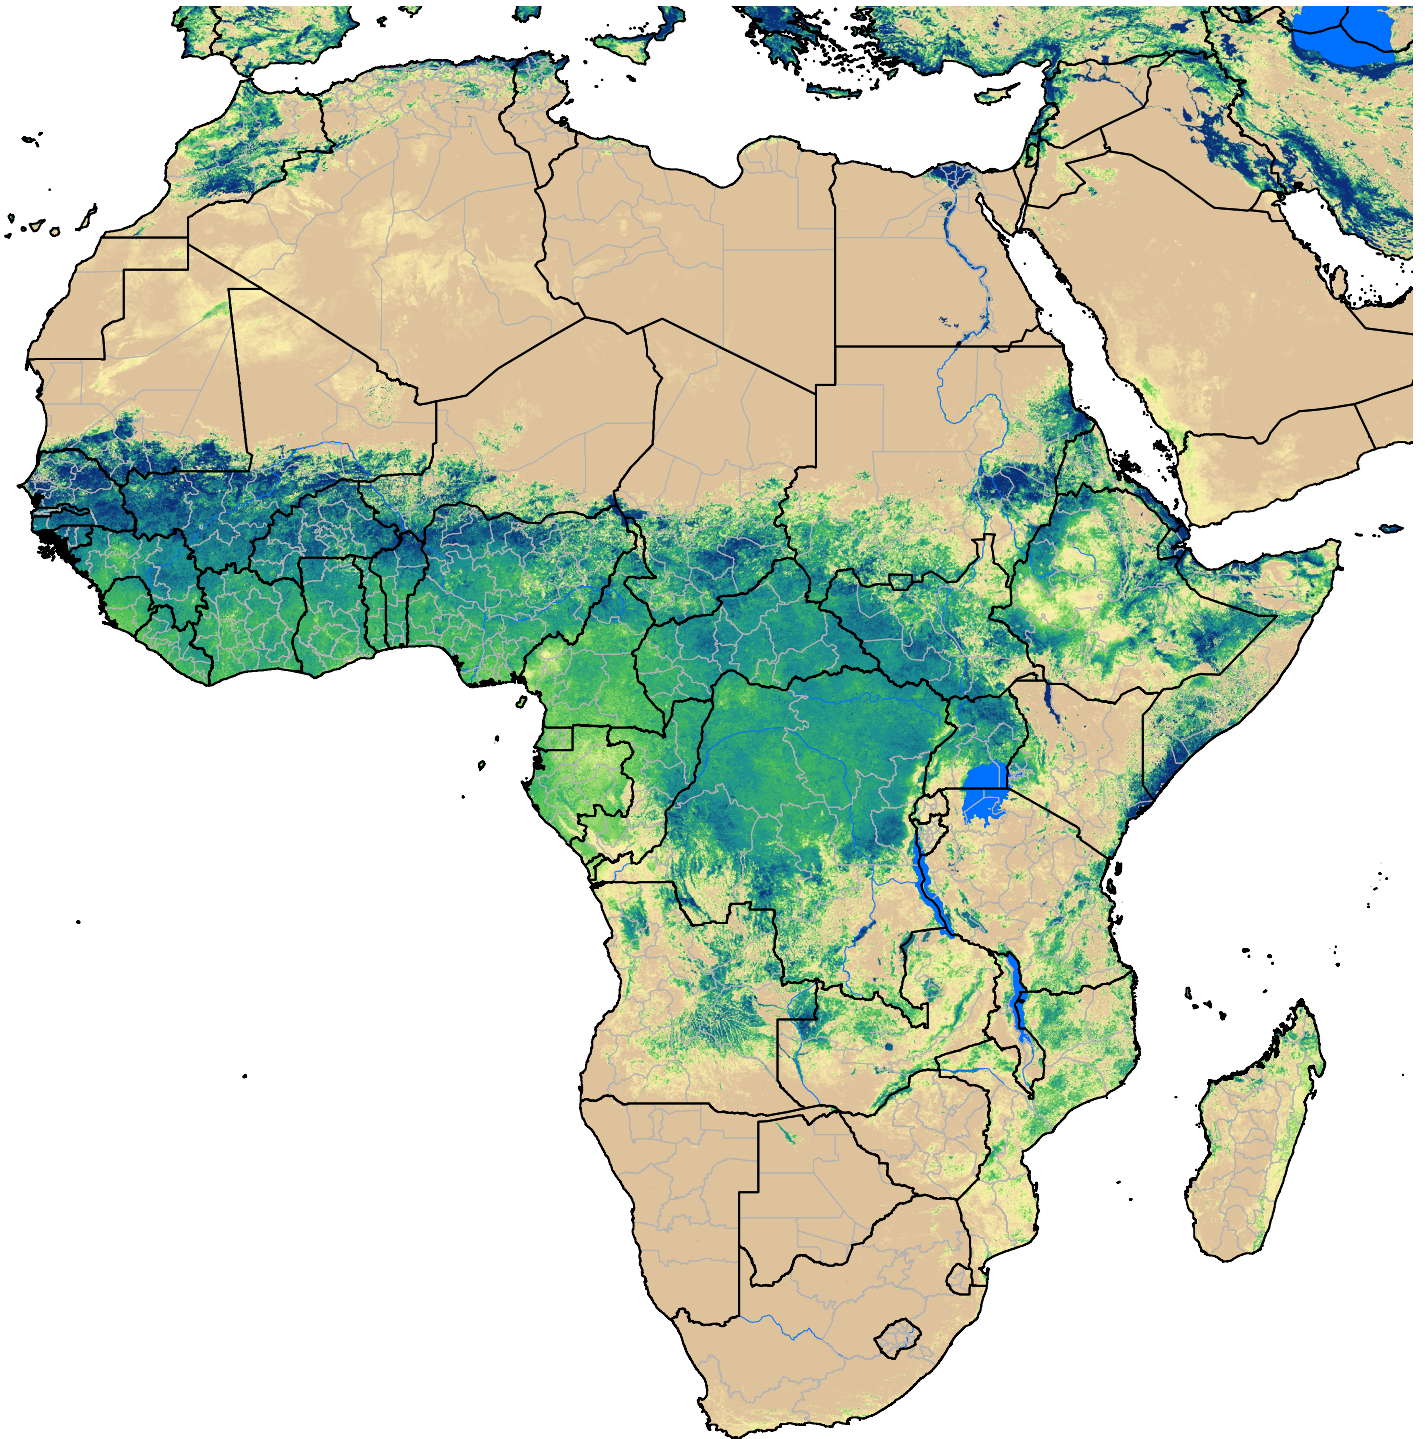

Africa SSEBop Actual ET

Jul Dekad 3, 2003

ETa (mm)