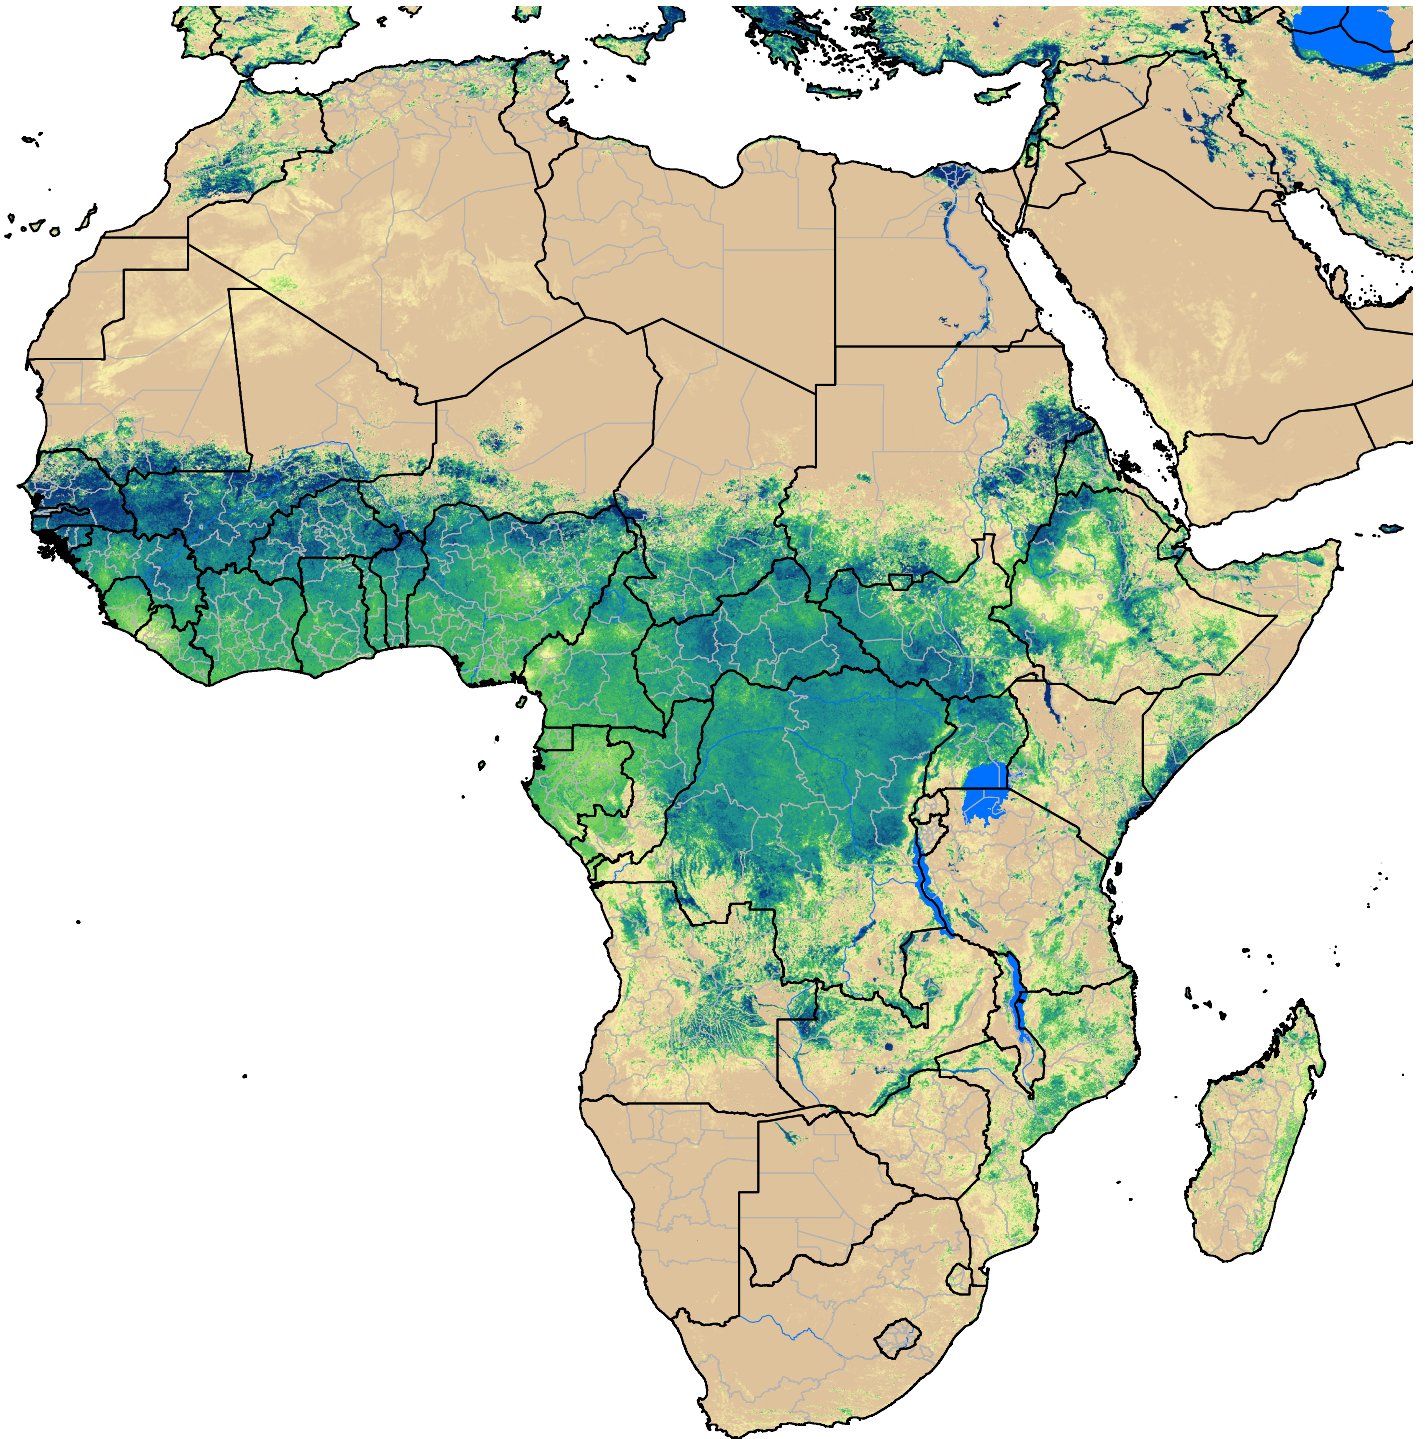

Africa SSEBop Actual ET

Aug Dekad 1, 2003

ETa (mm)