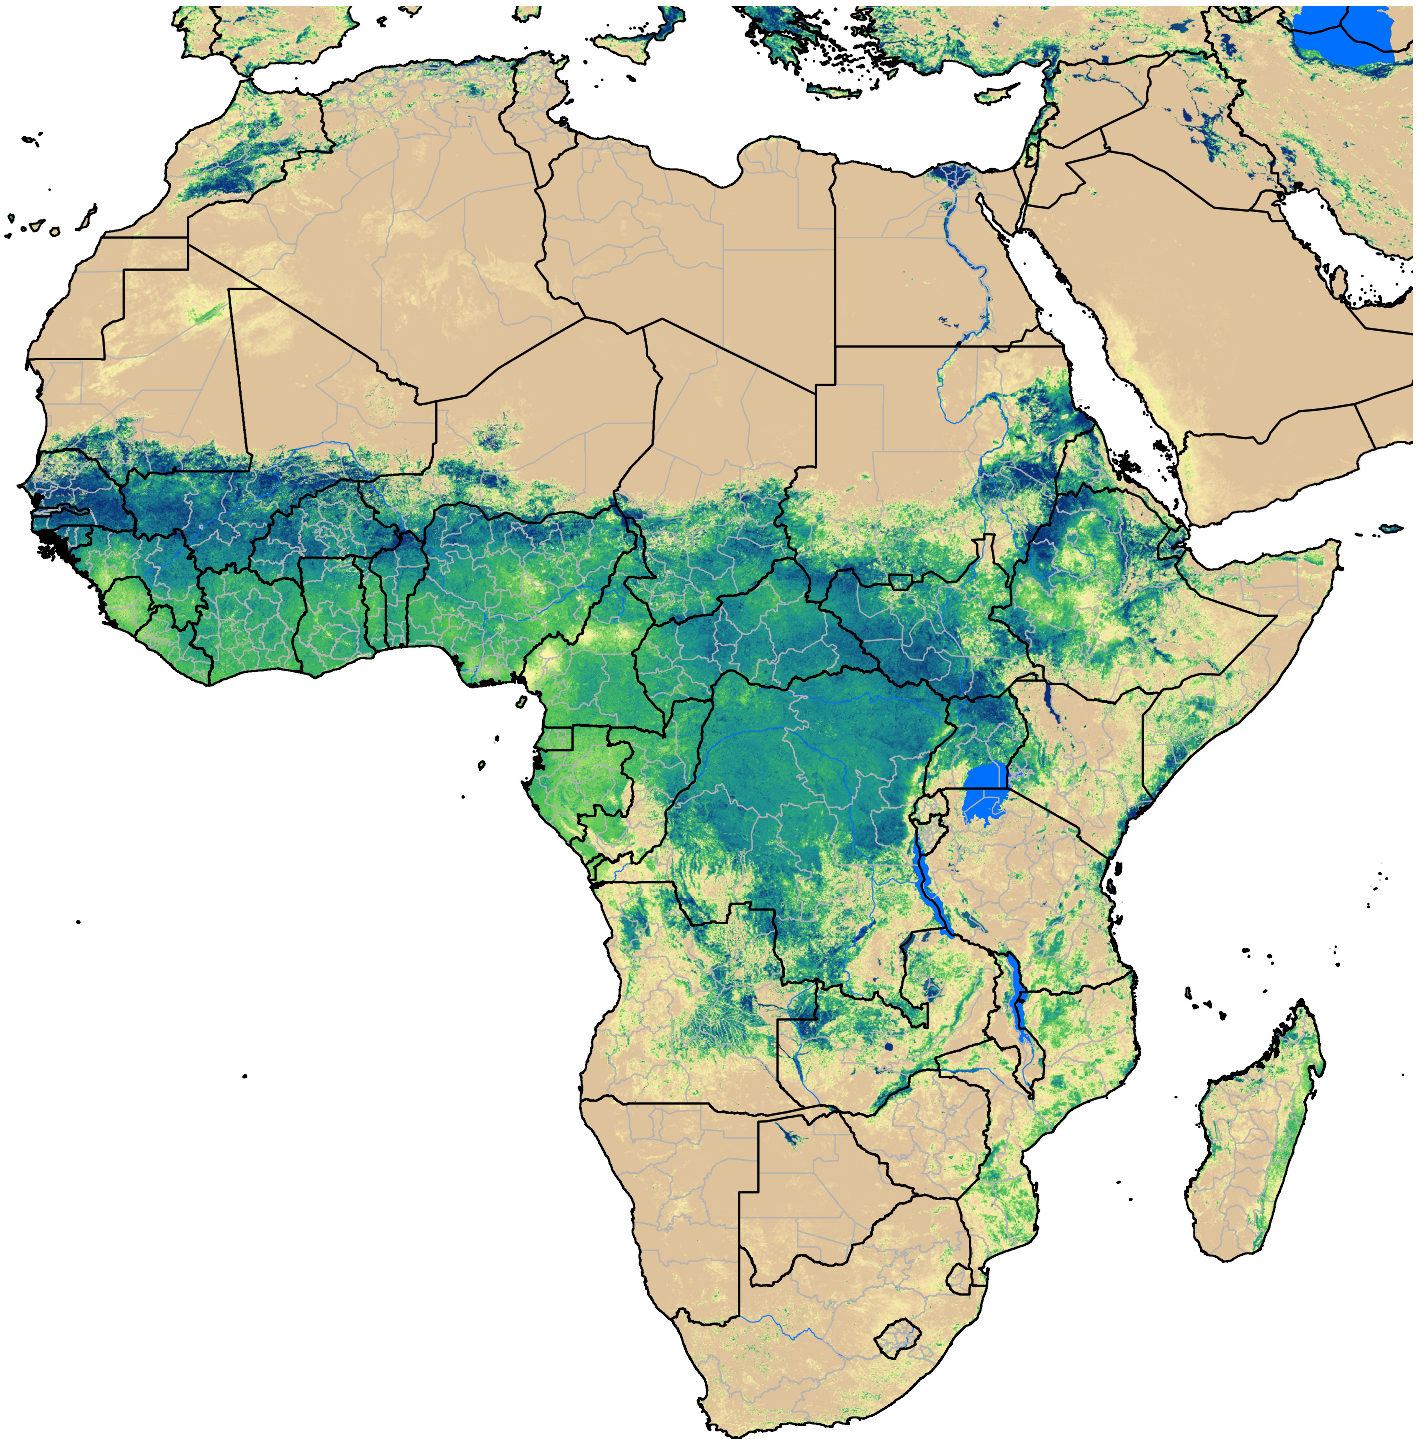

# Africa SSEBop Actual ET

Aug Dekad 2, 2003

ETa (mm)