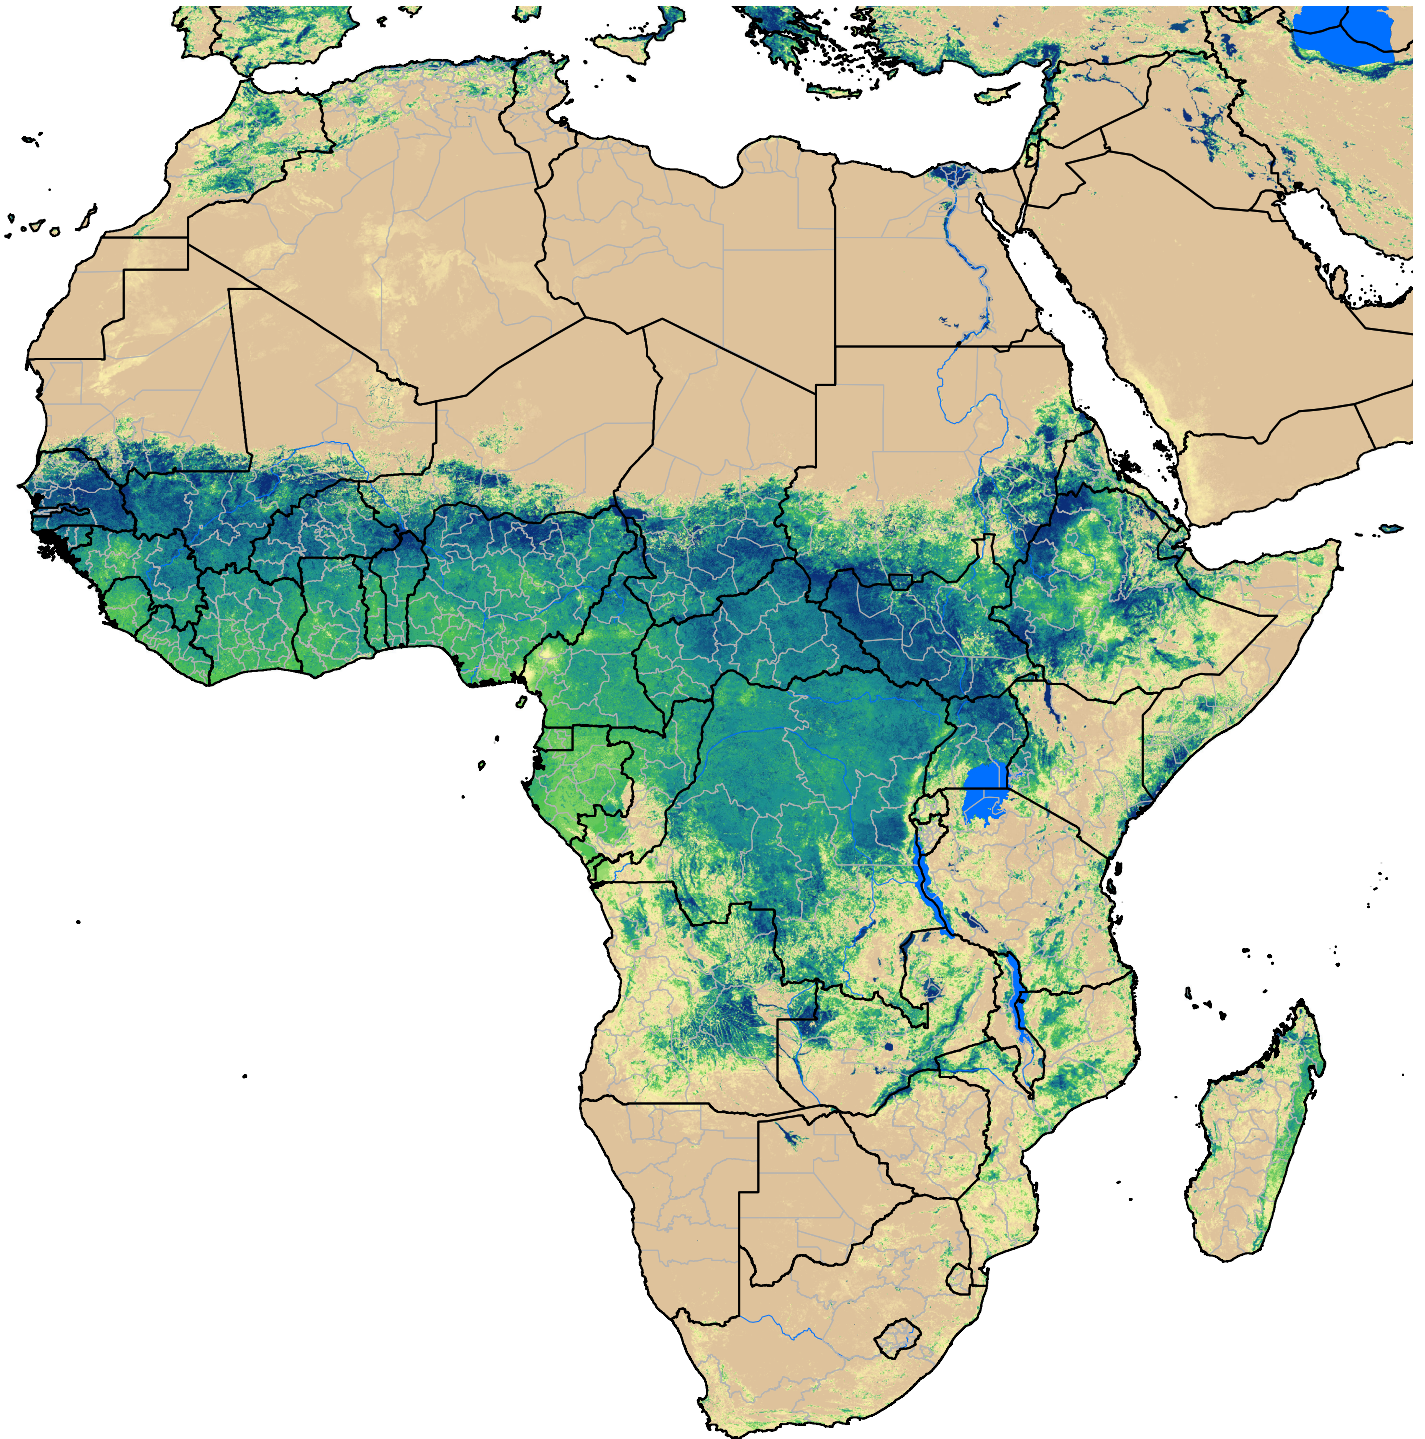

Africa SSEBop Actual ET

Aug Dekad 3, 2003

ETa (mm)