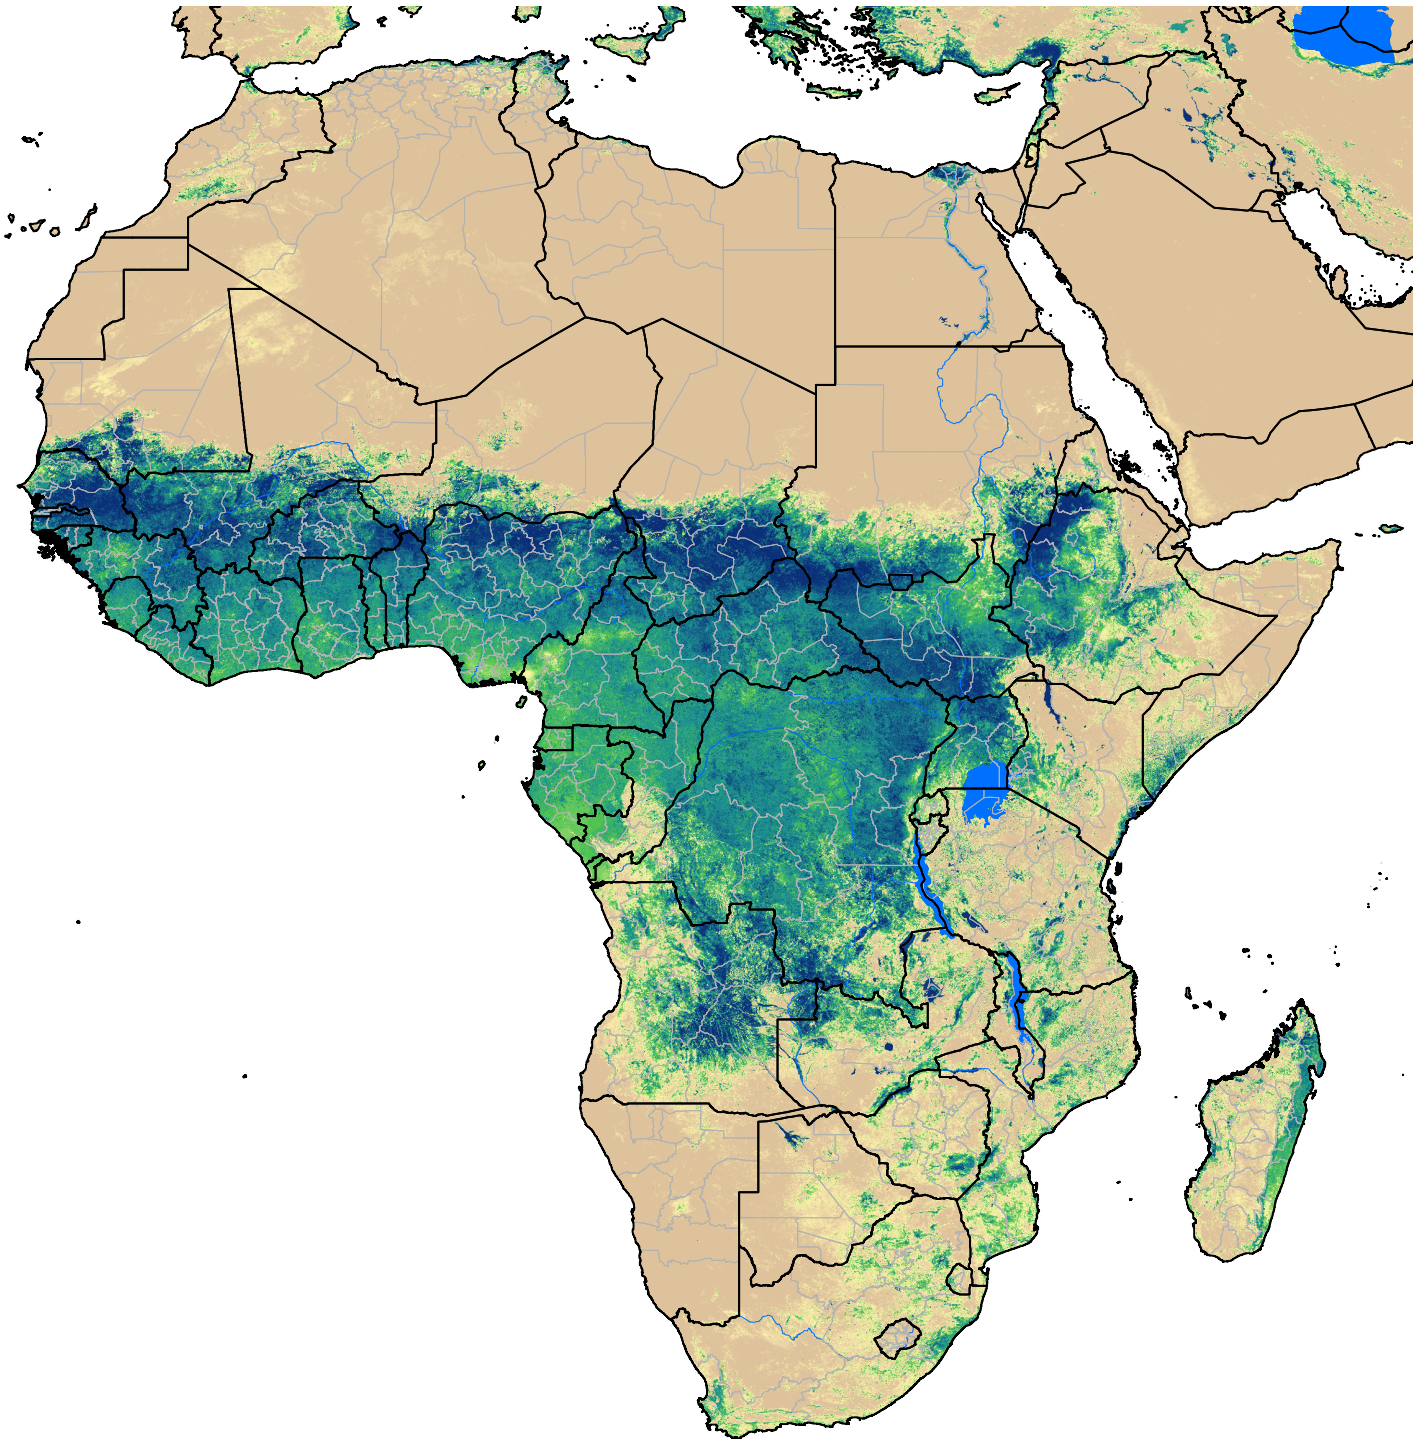

Africa SSEBop Actual ET

Sep Dekad 2, 2003

ETa (mm)