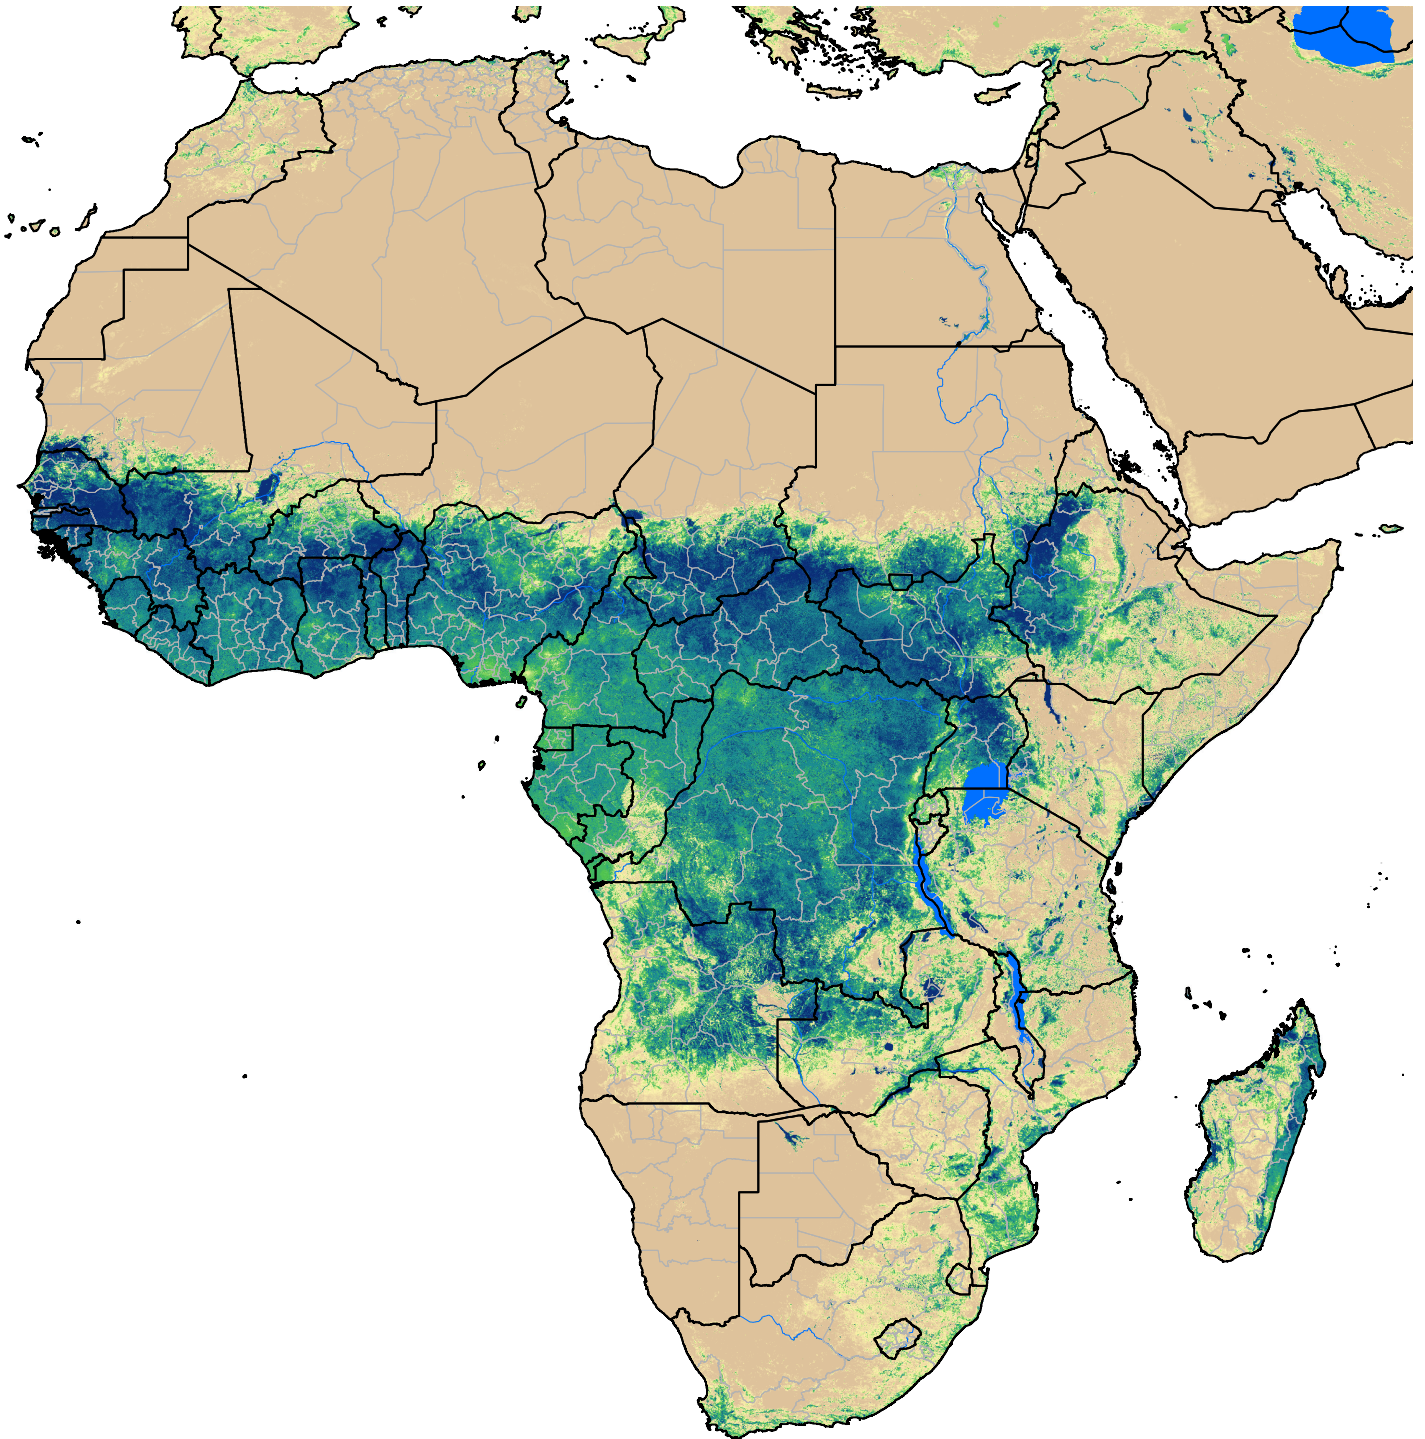

# Africa SSEBop Actual ET

Oct Dekad 1, 2003

ETa (mm)