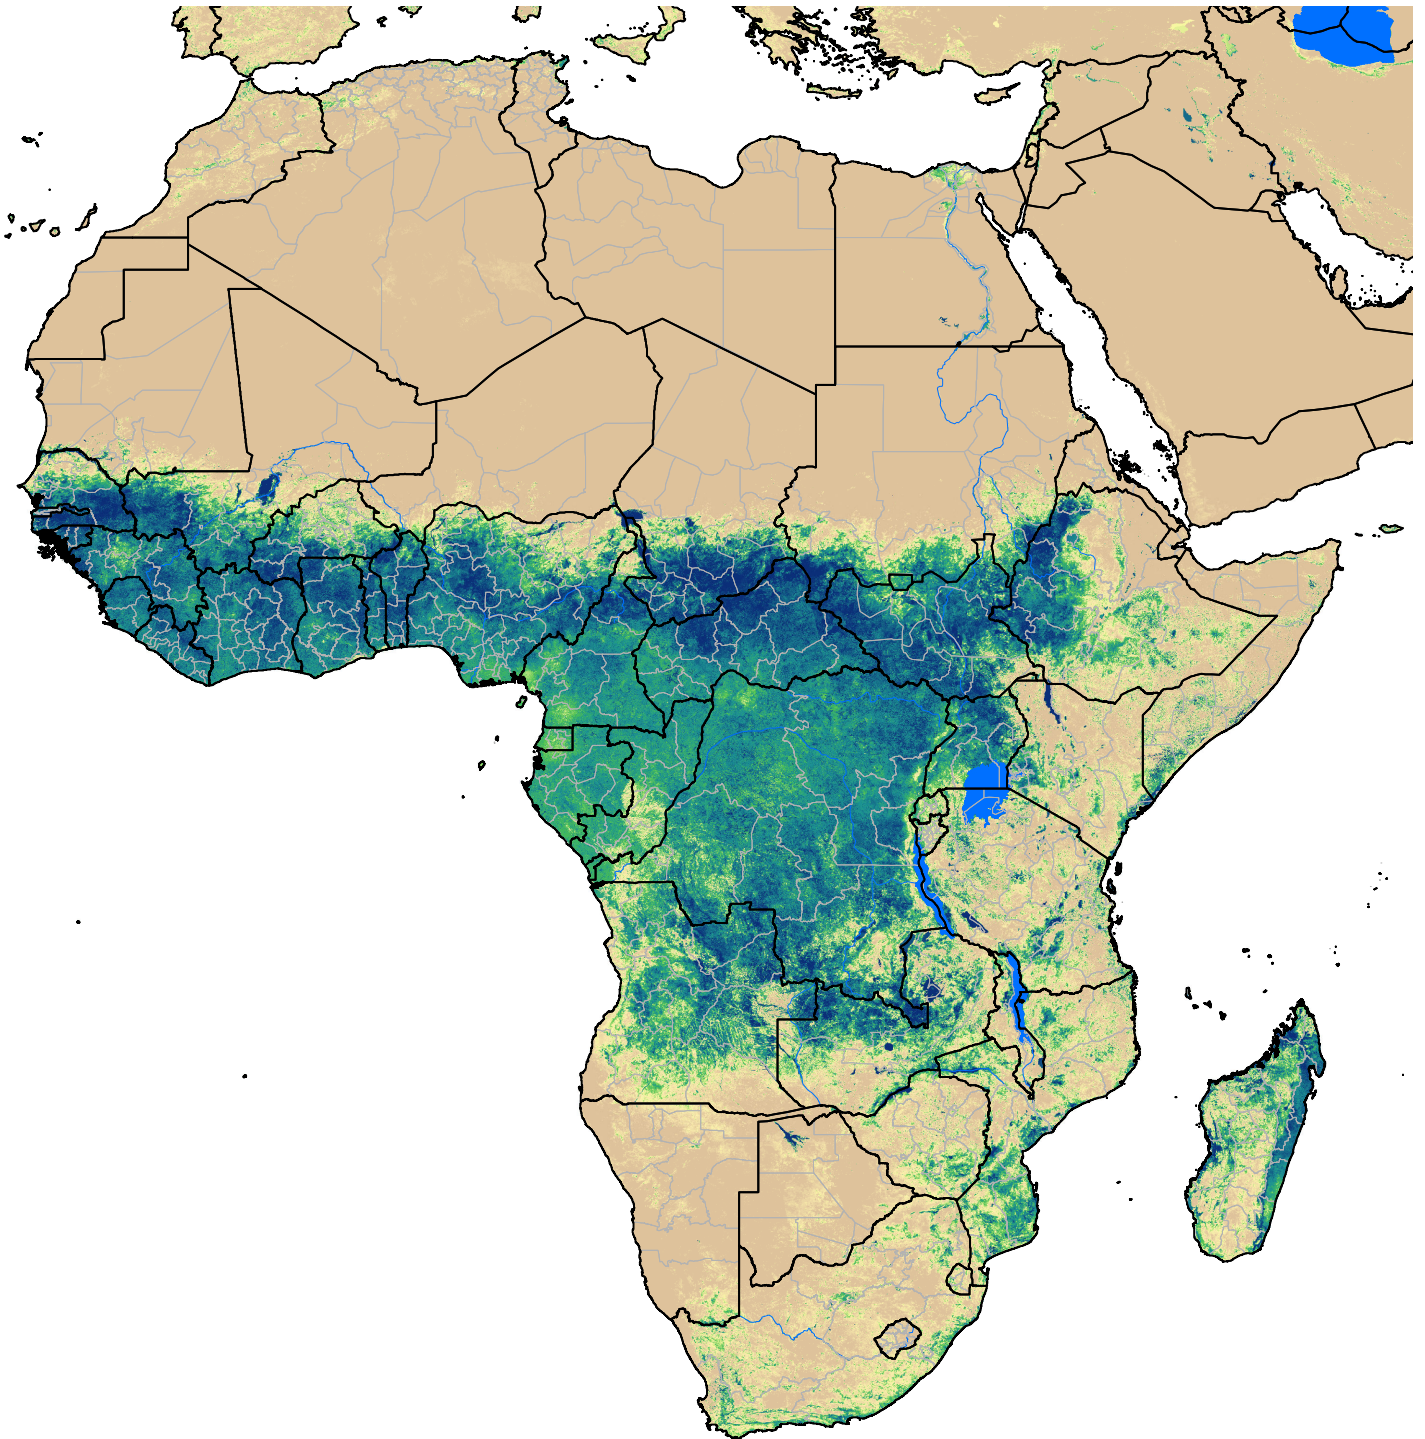

Africa SSEBop Actual ET

Oct Dekad 2, 2003

ETa (mm)