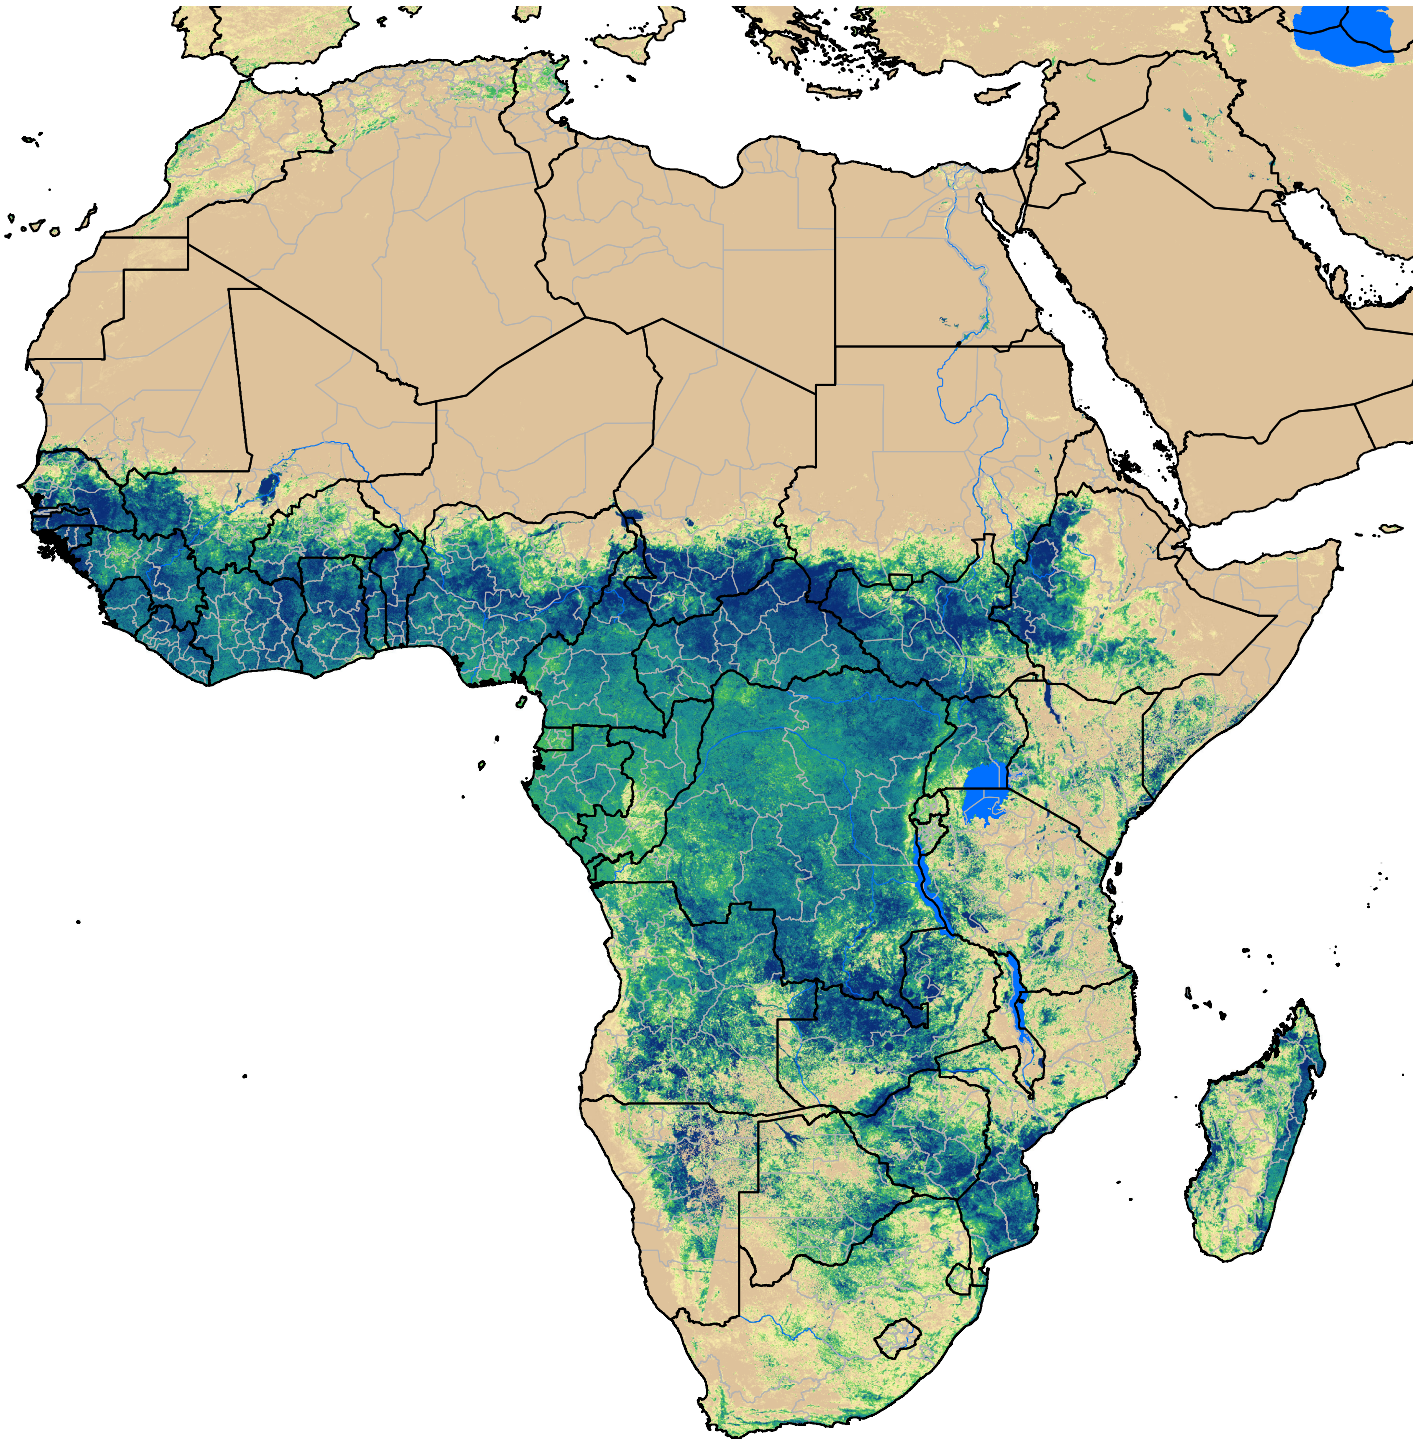

Africa SSEBop Actual ET

Oct Dekad 3, 2003

ETa (mm)