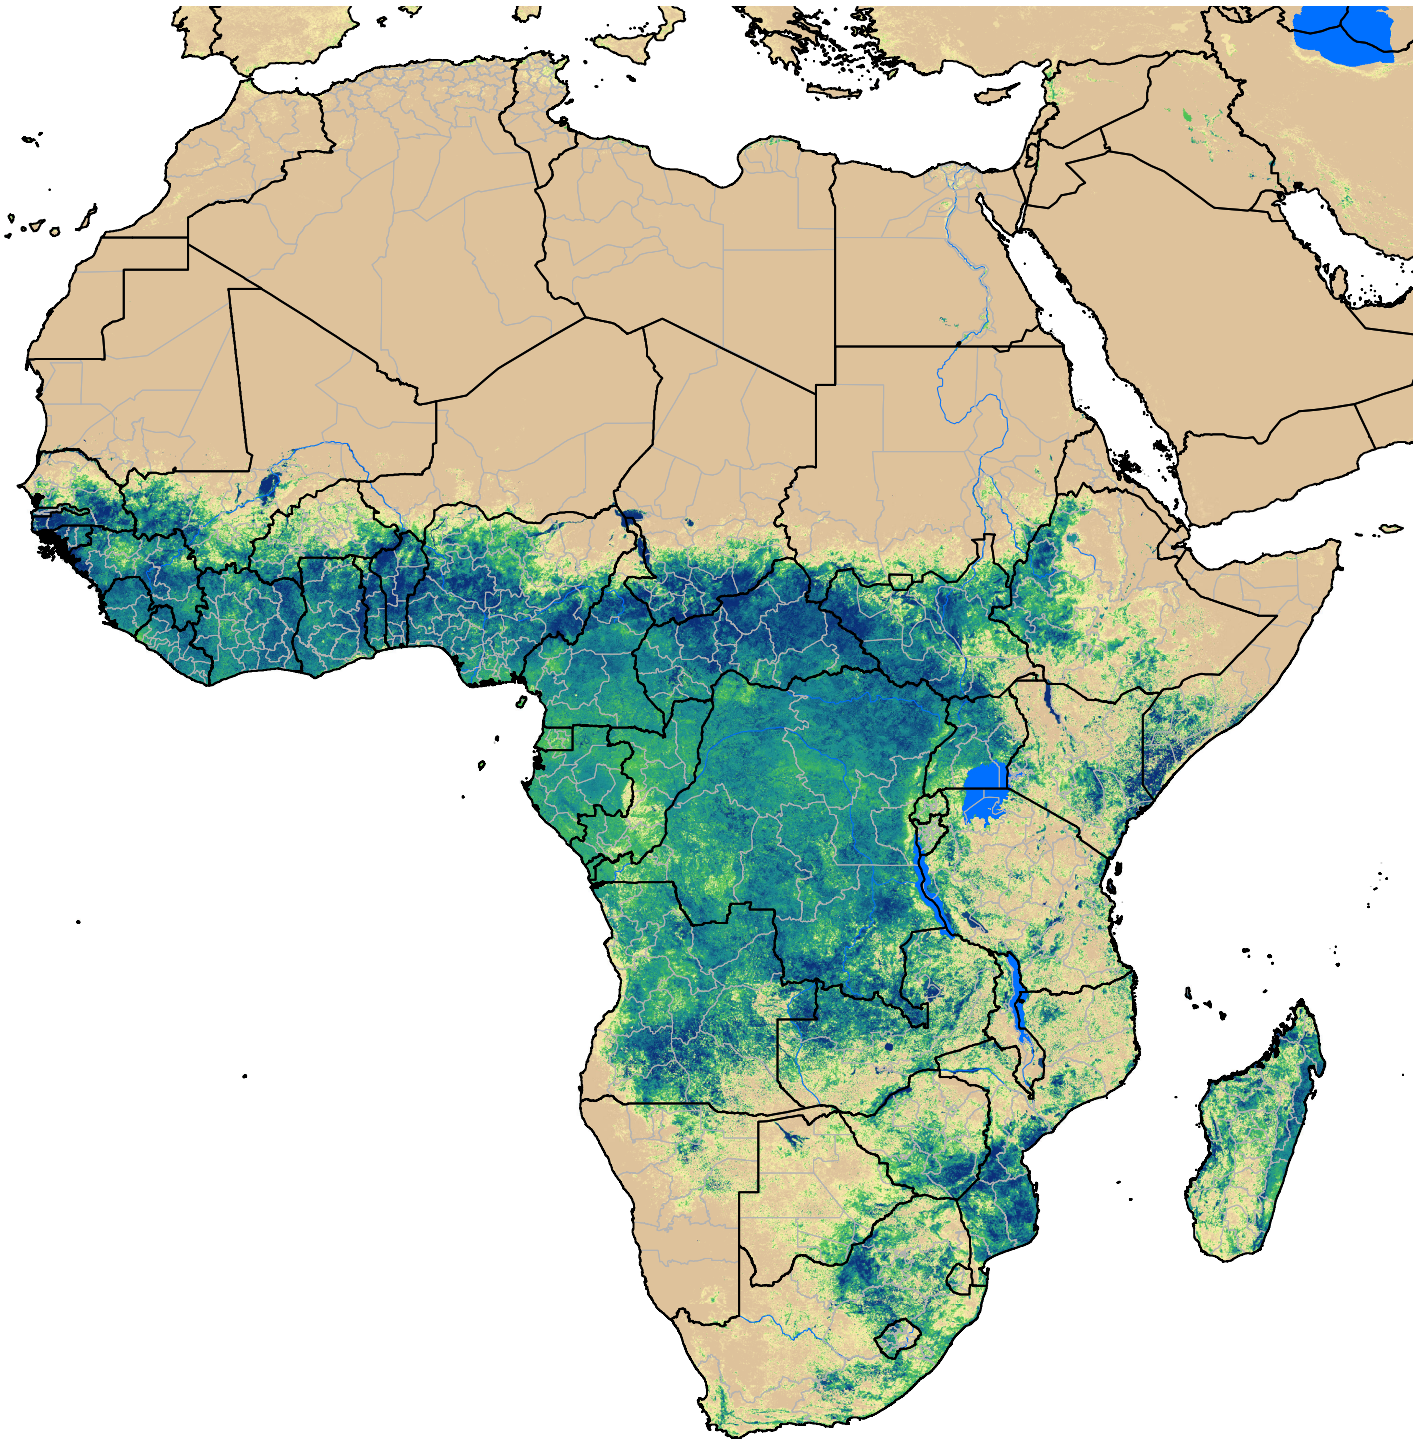

Africa SSEBop Actual ET

Nov Dekad 1, 2003

ETa (mm)