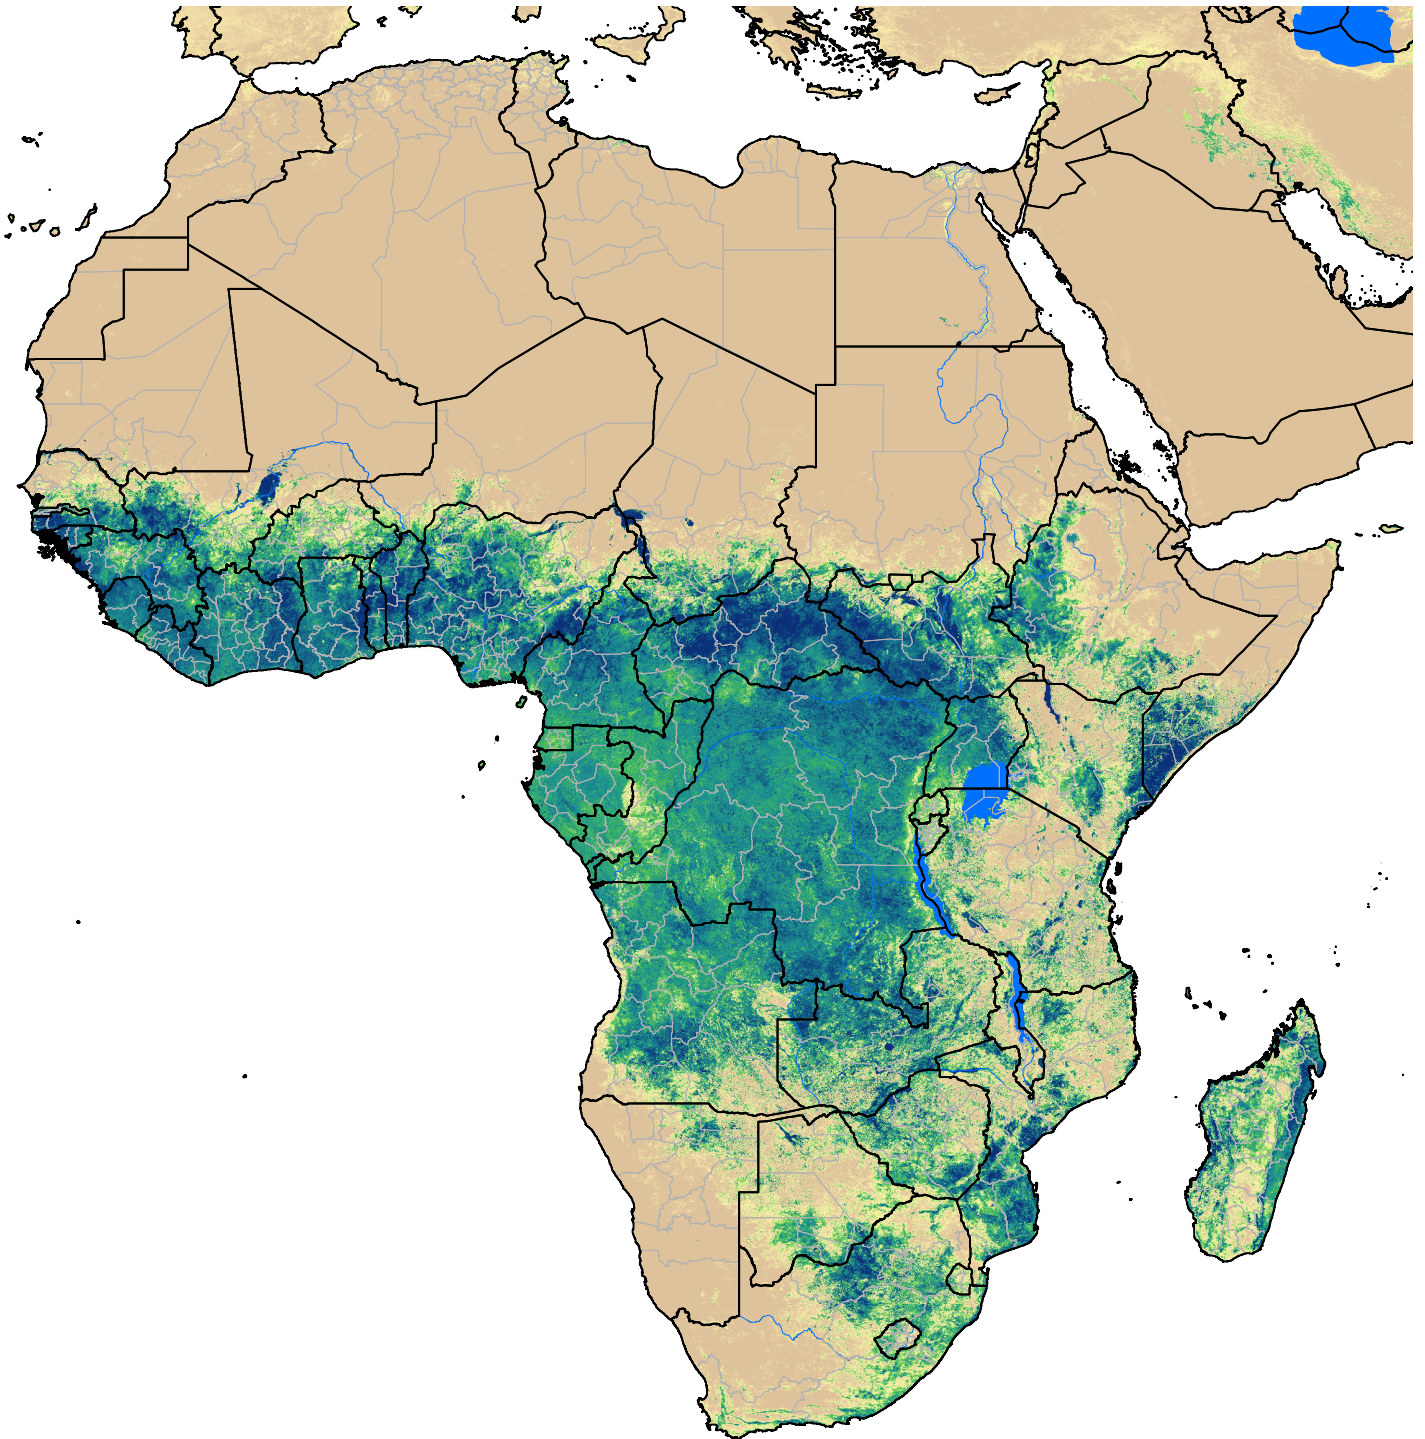

Africa SSEBop Actual ET

Nov Dekad 2, 2003

ETa (mm)