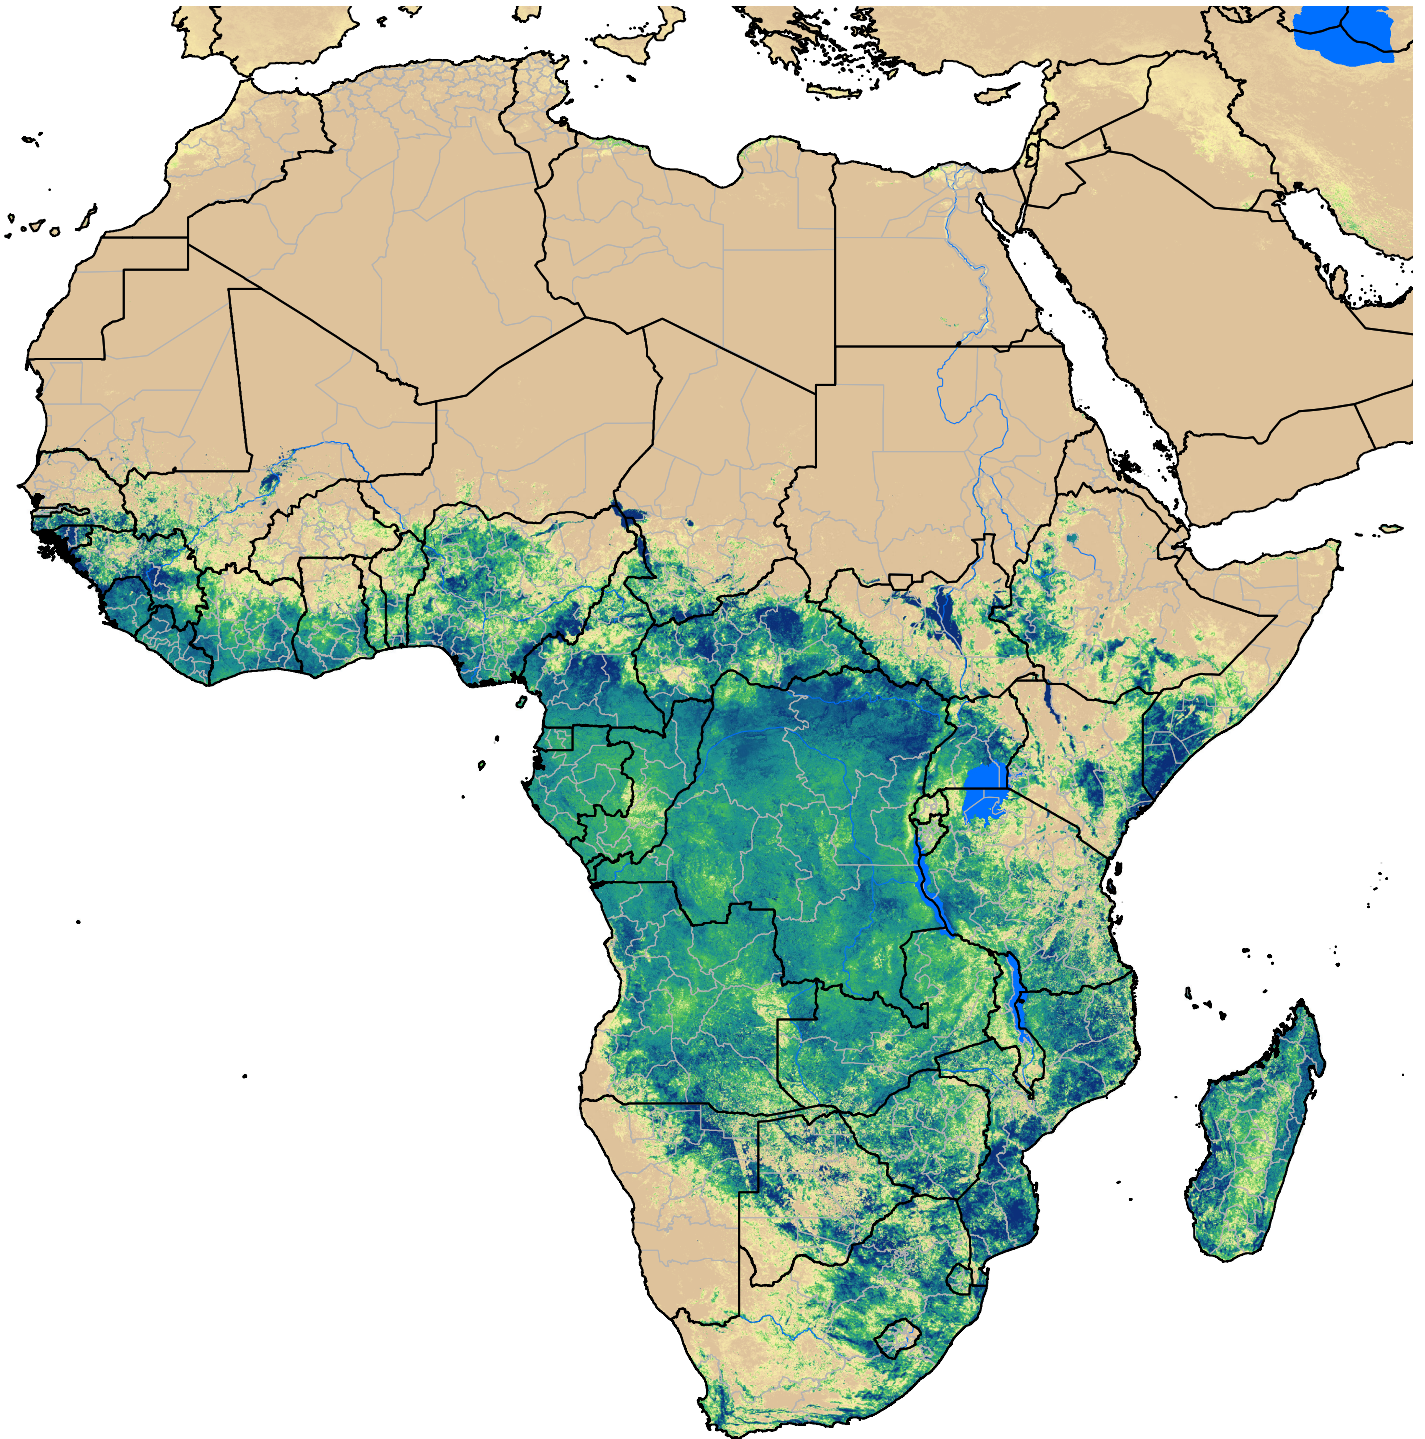

# Africa SSEBop Actual ET

Dec Dekad 3, 2003

ETa (mm)