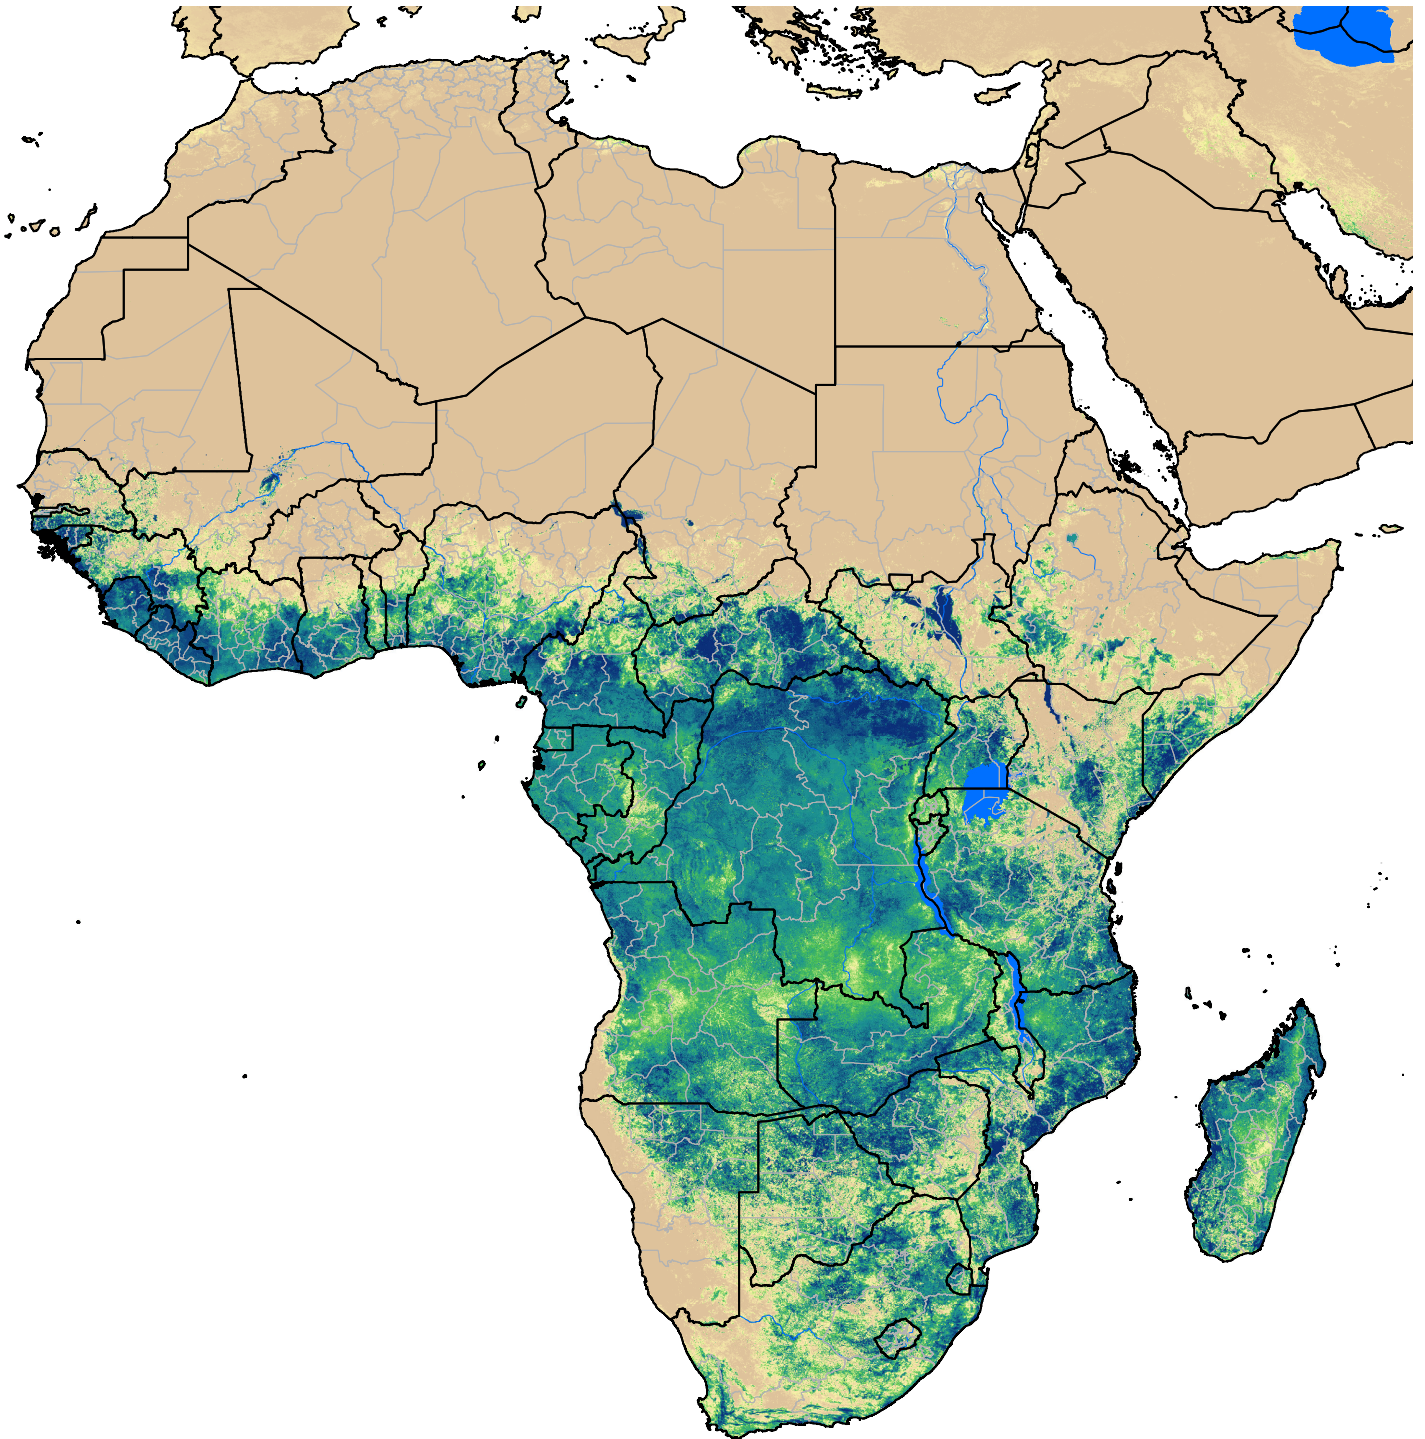

# Africa SSEBop Actual ET

Jan Dekad 1, 2004

ETa (mm)