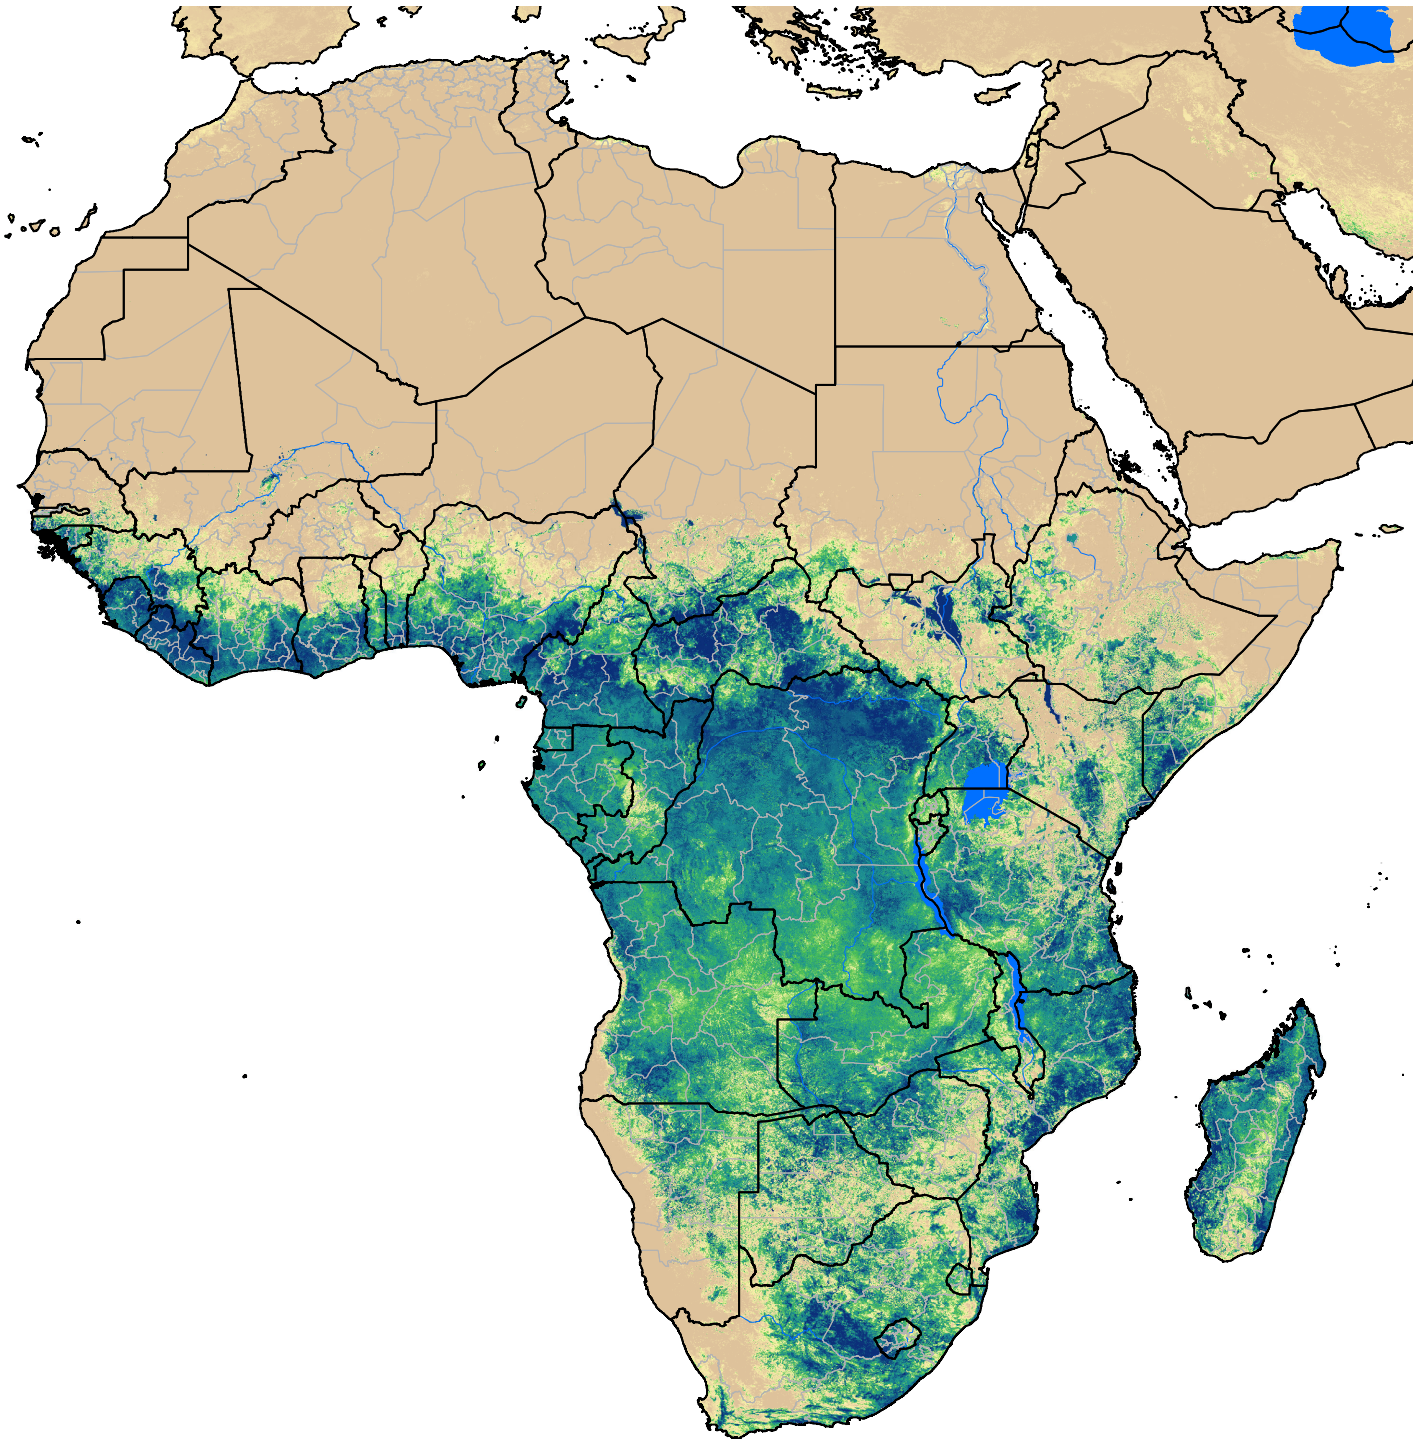

Africa SSEBop Actual ET

Jan Dekad 2, 2004

ETa (mm)