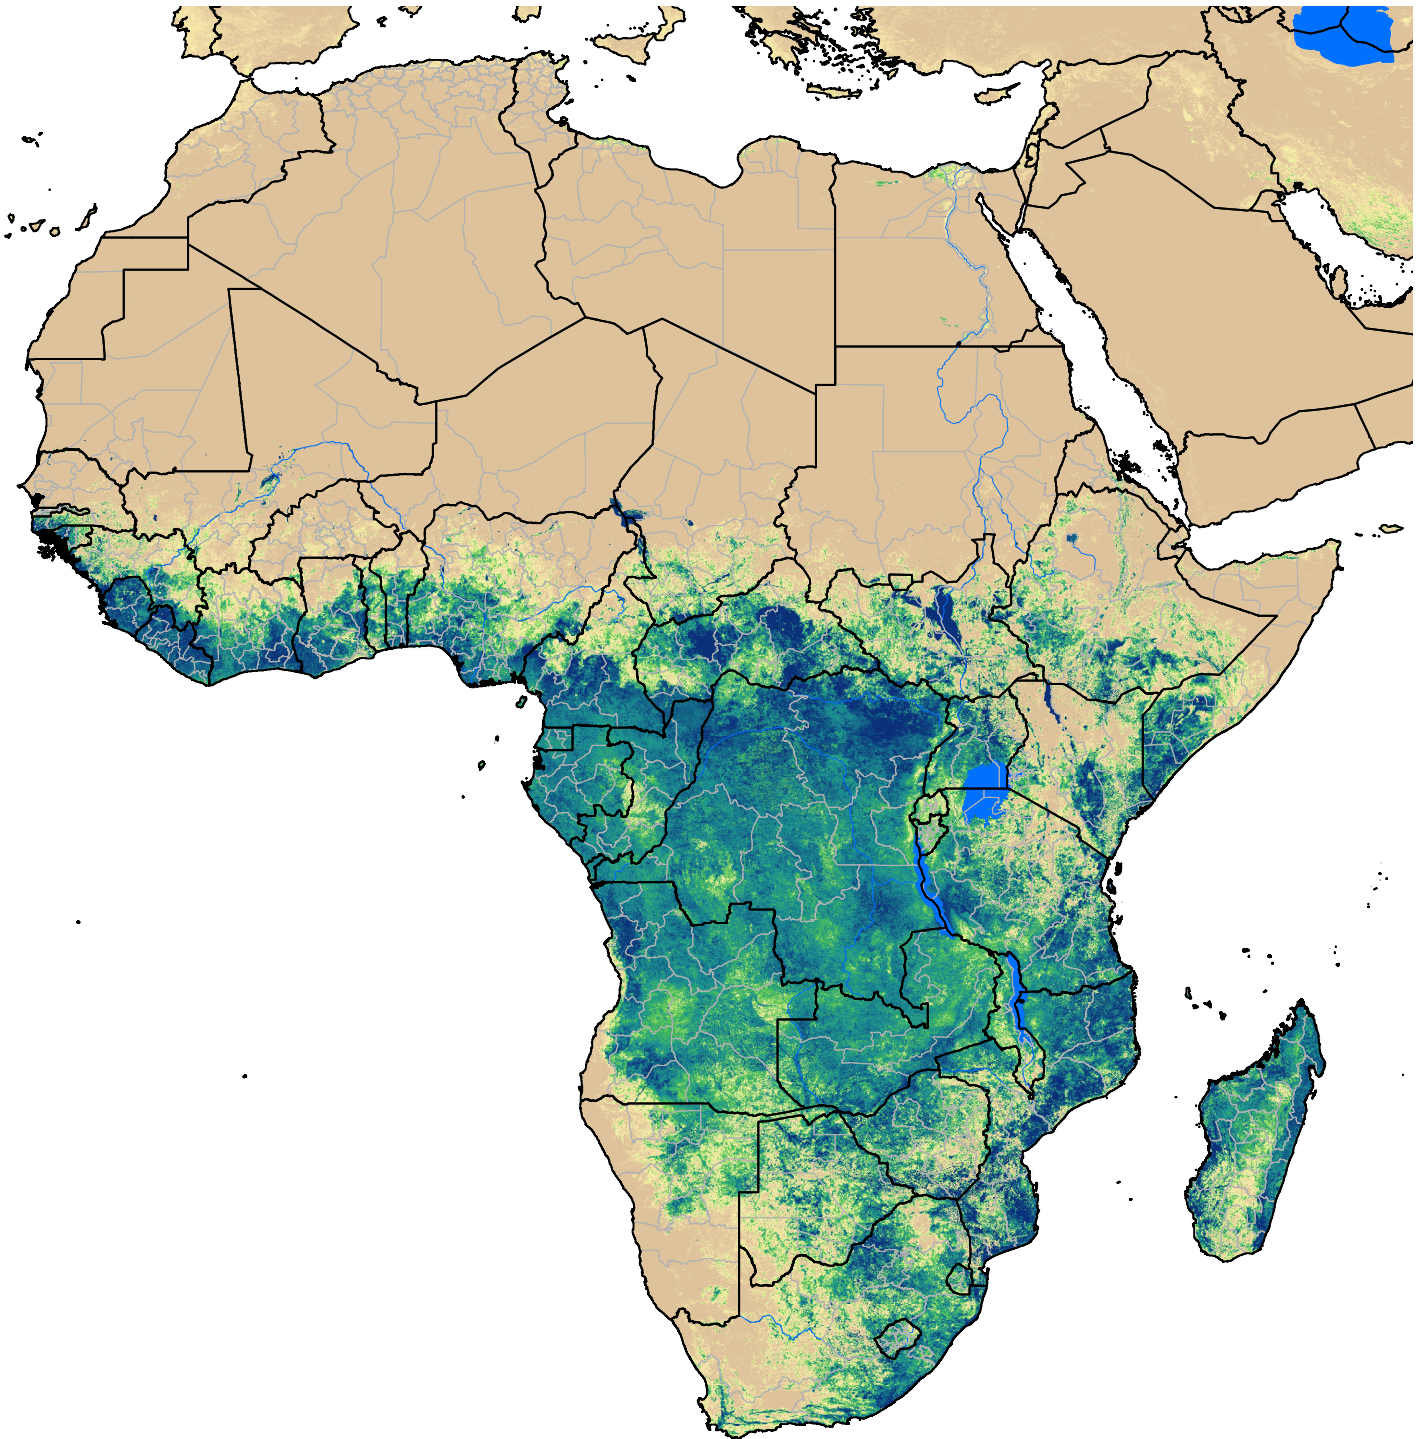

Africa SSEBop Actual ET

Jan Dekad 3, 2004

ETa (mm)