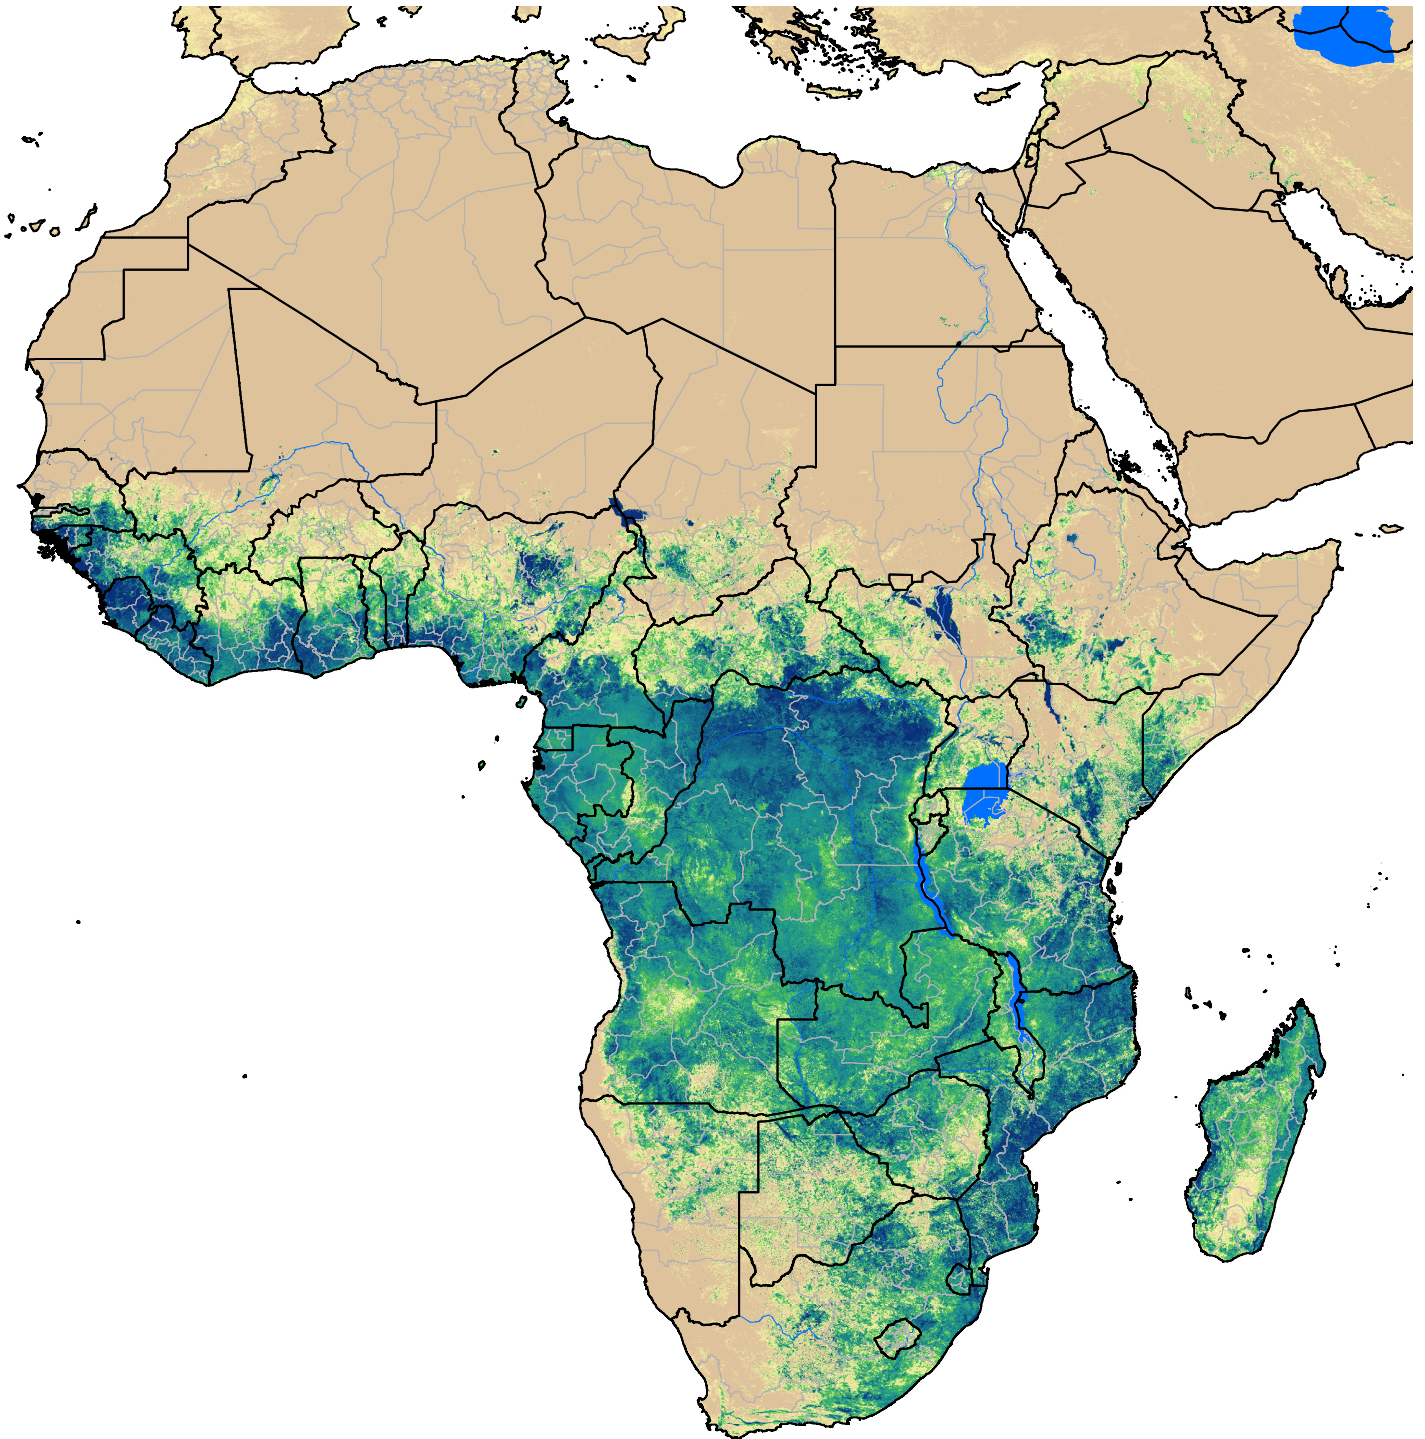

# Africa SSEBop Actual ET

Feb Dekad 2, 2004

ETa (mm)