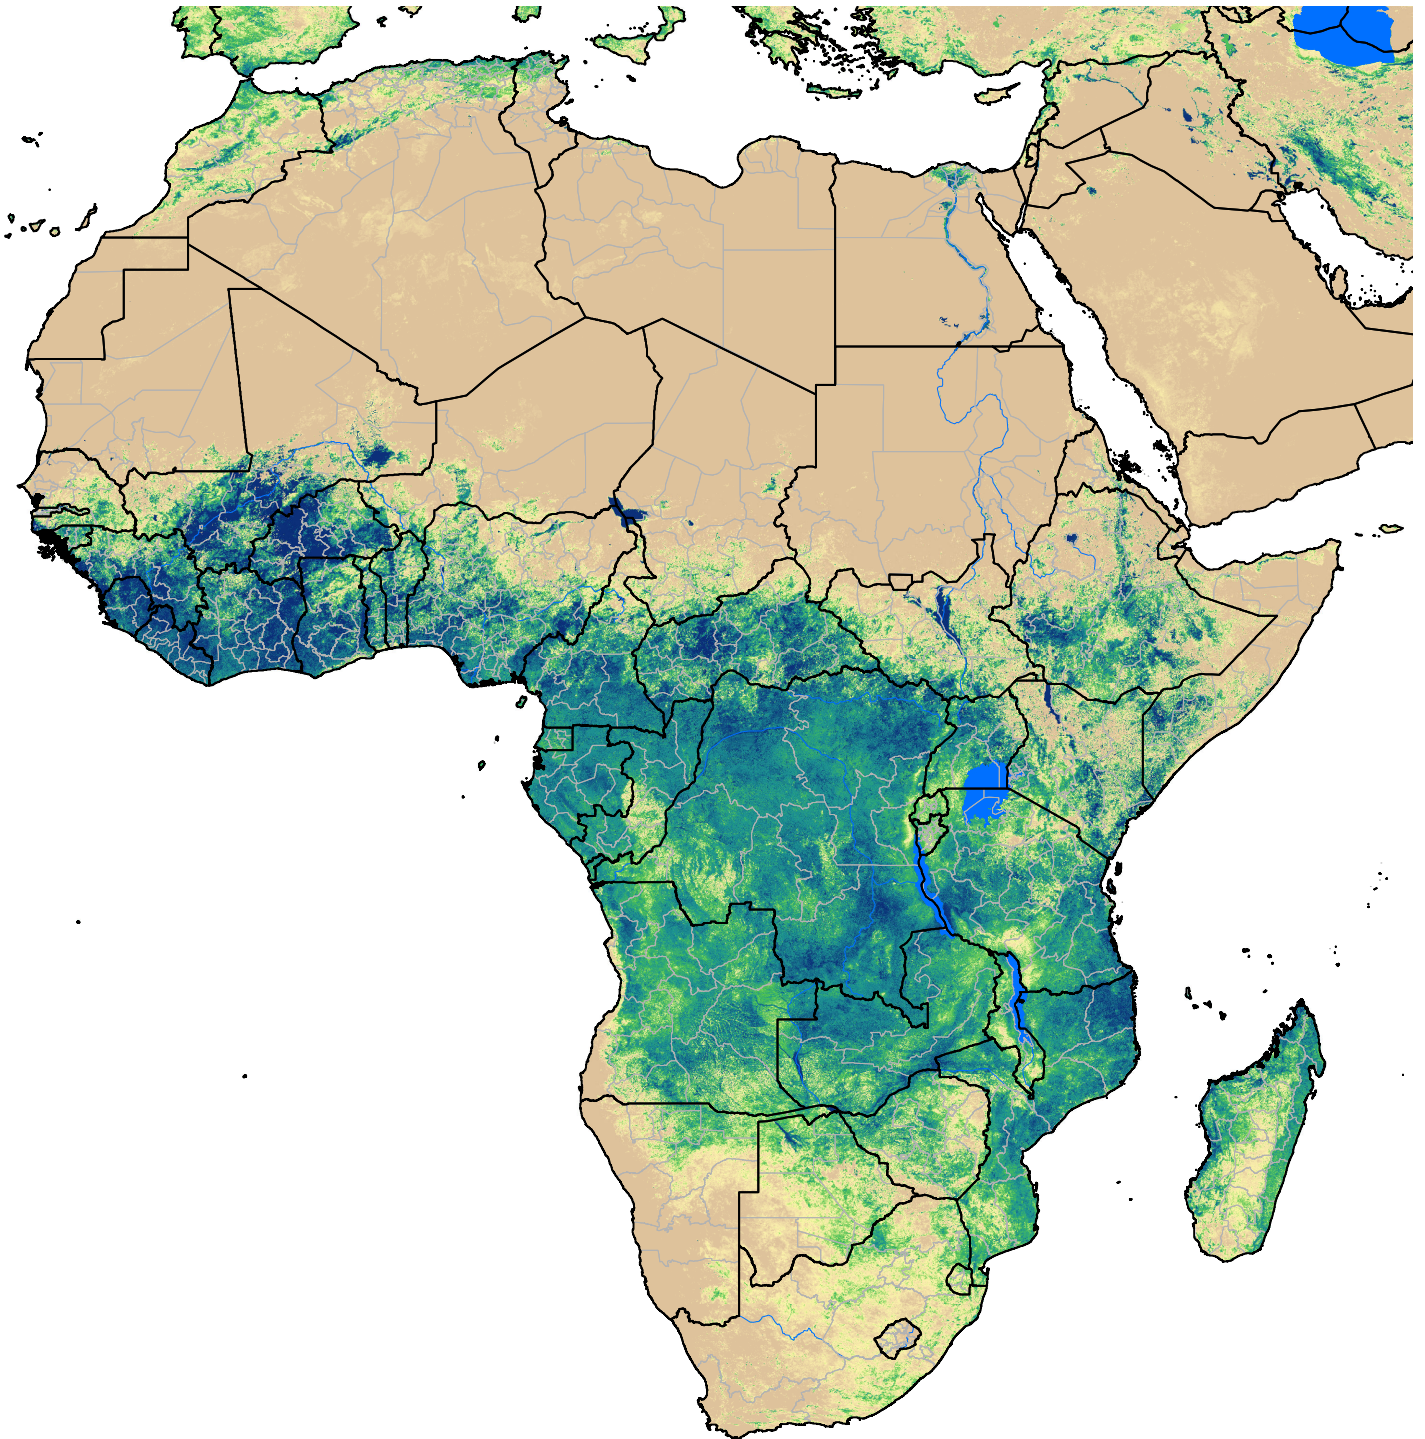

Africa SSEBop Actual ET

Apr Dekad 2, 2004

ETa (mm)