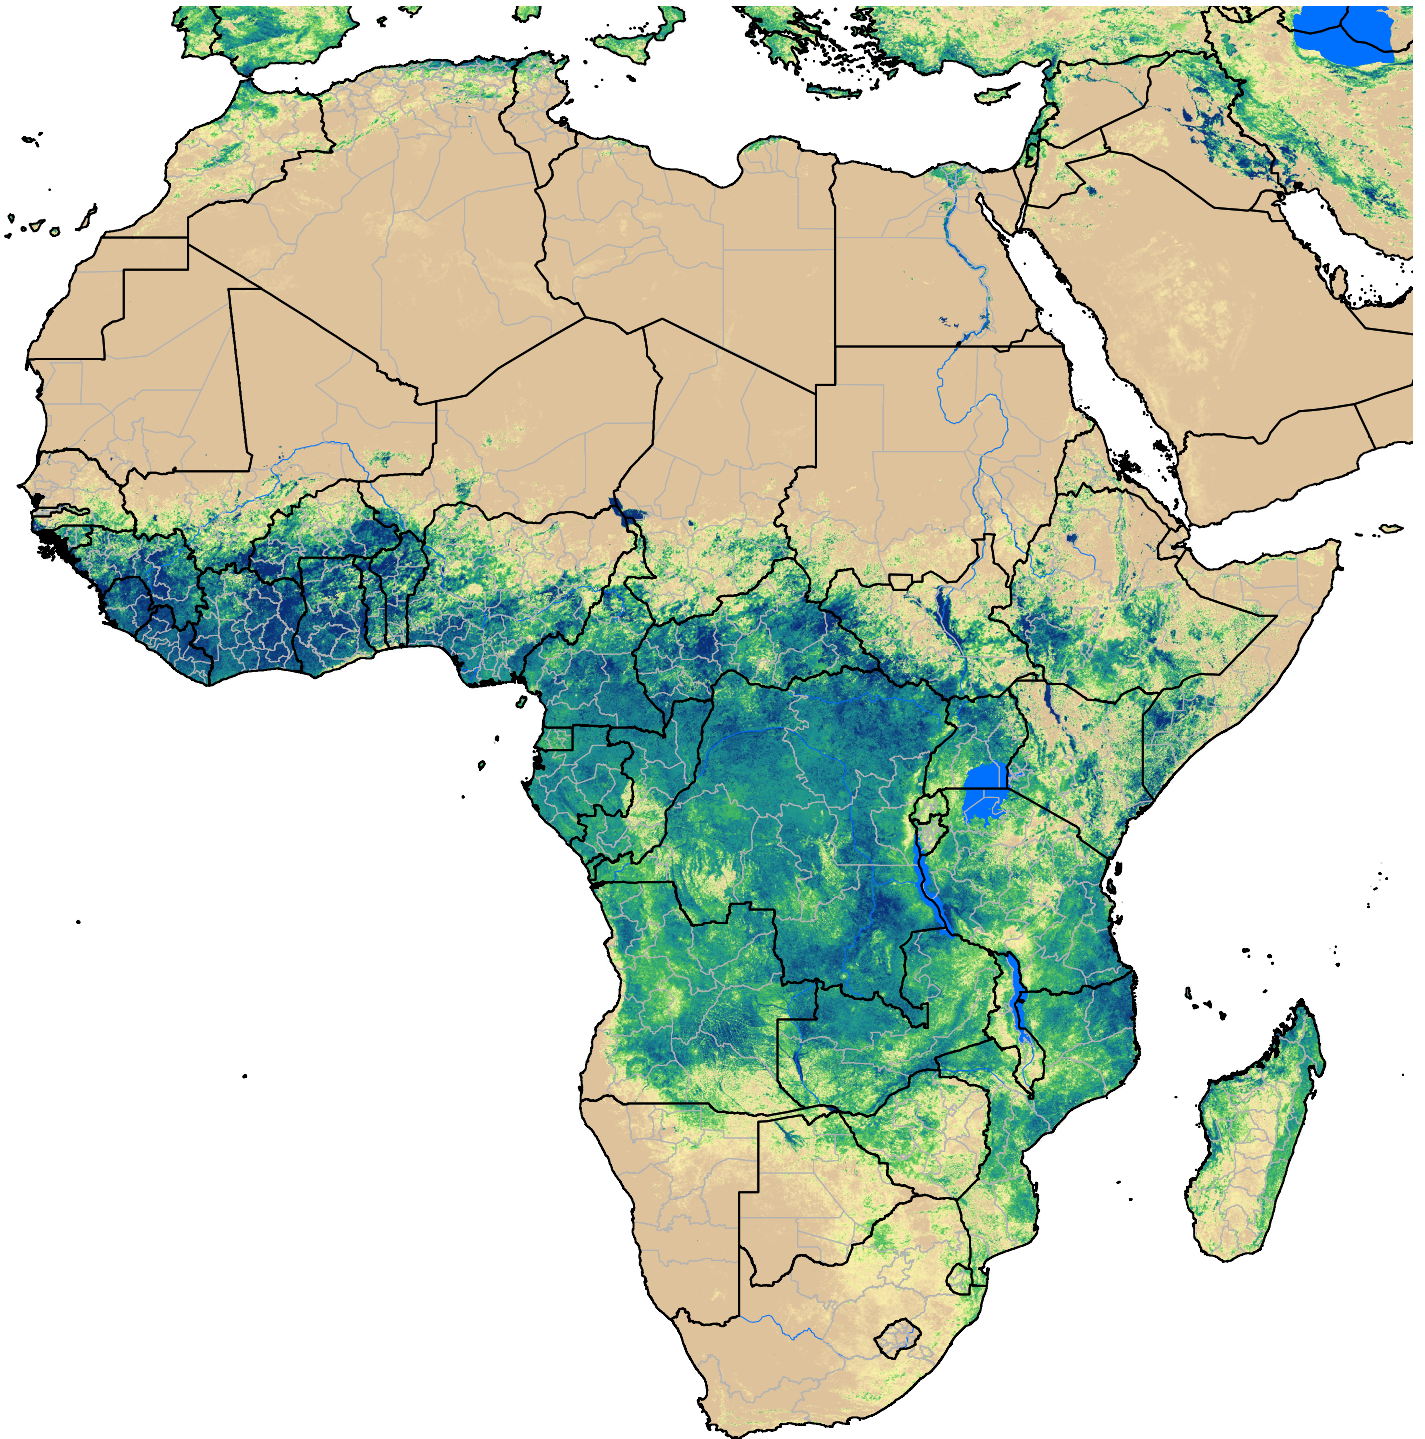

# Africa SSEBop Actual ET

Apr Dekad 3, 2004

ETa (mm)