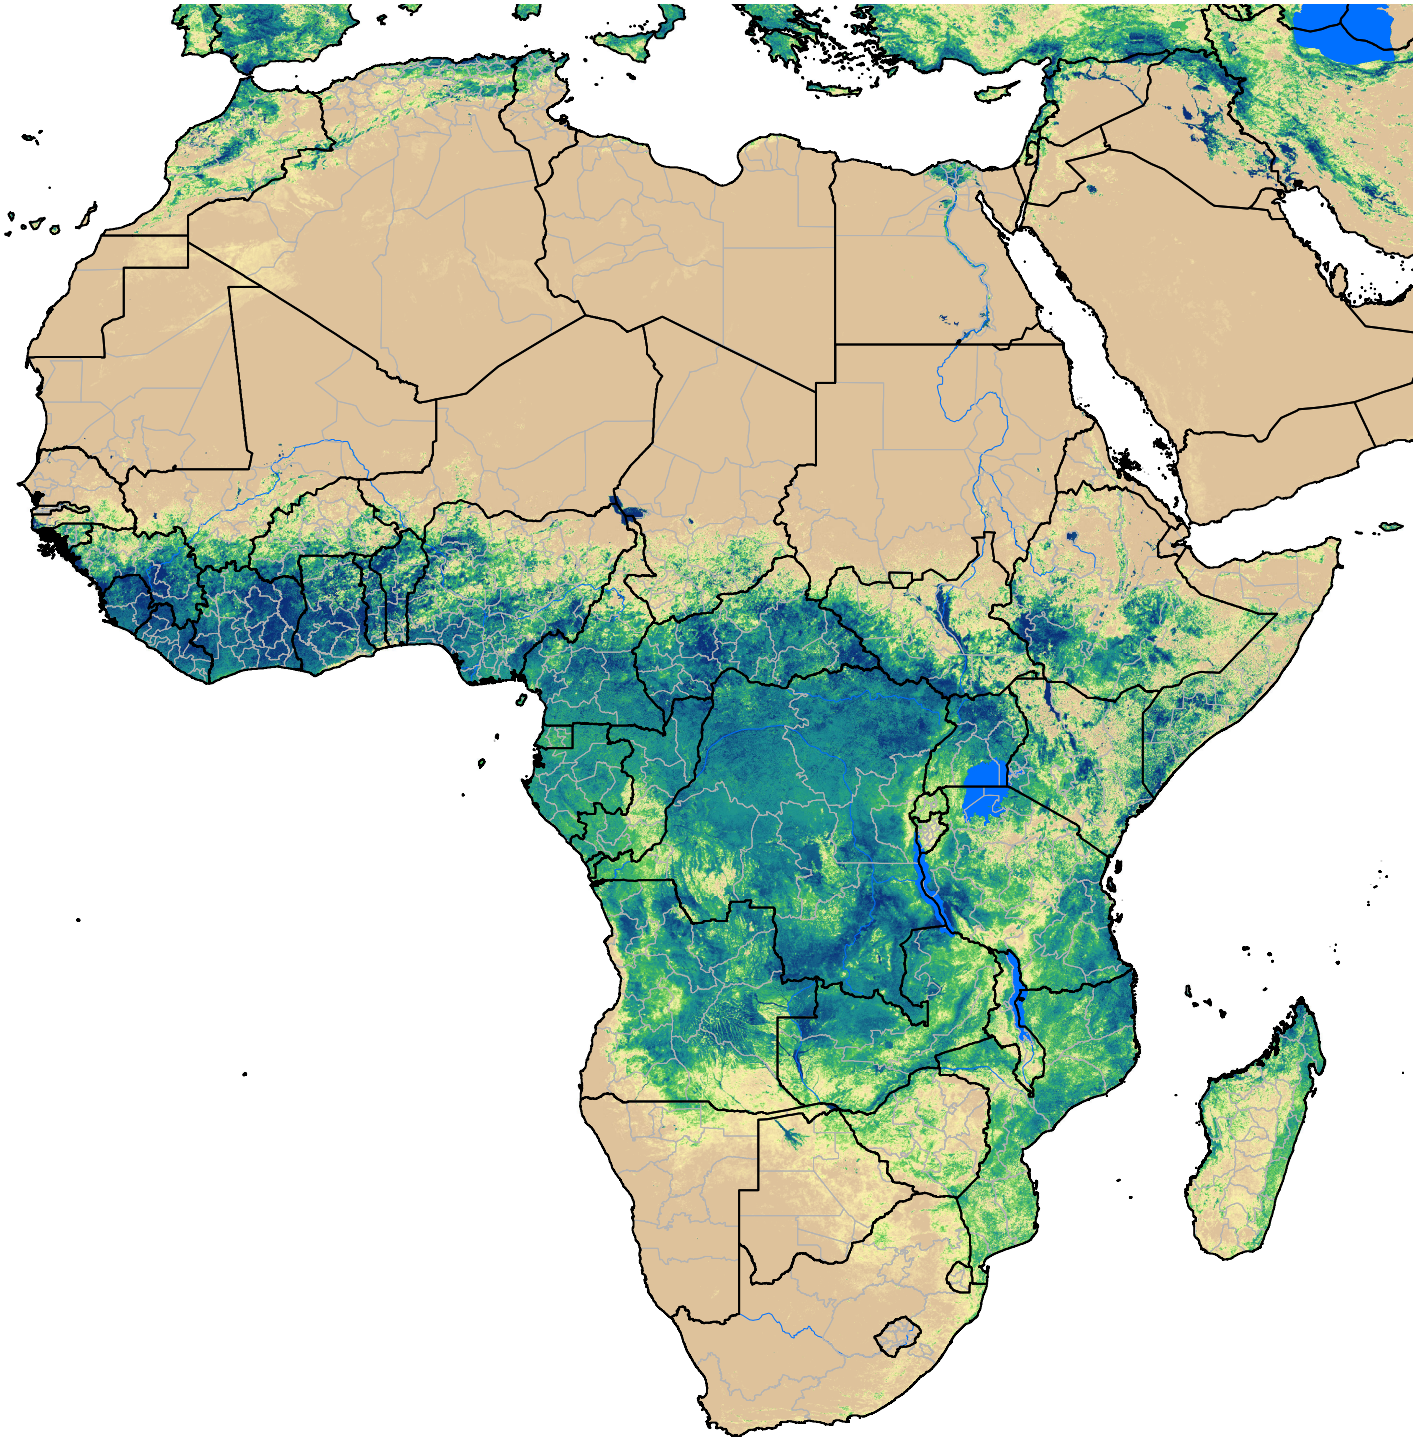

Africa SSEBop Actual ET

May Dekad 1, 2004

ETa (mm)