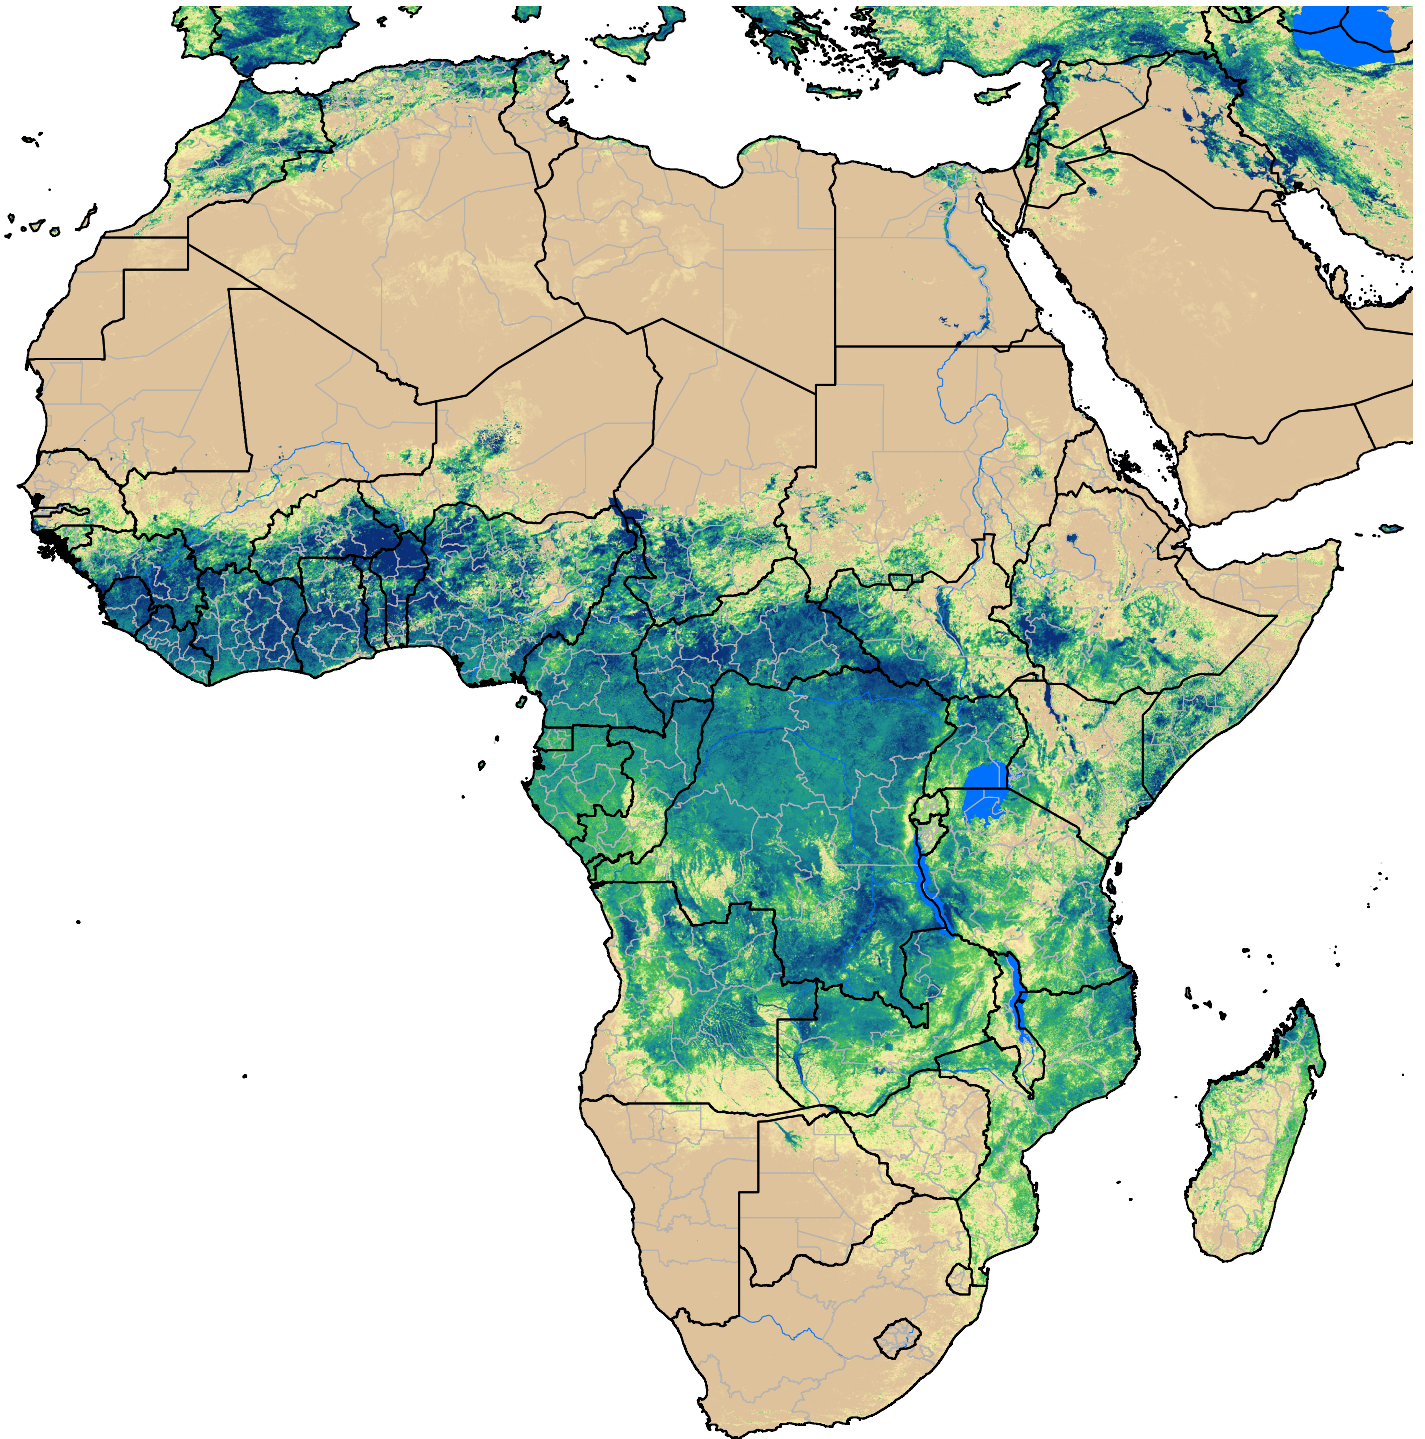

Africa SSEBop Actual ET

May Dekad 2, 2004

ETa (mm)