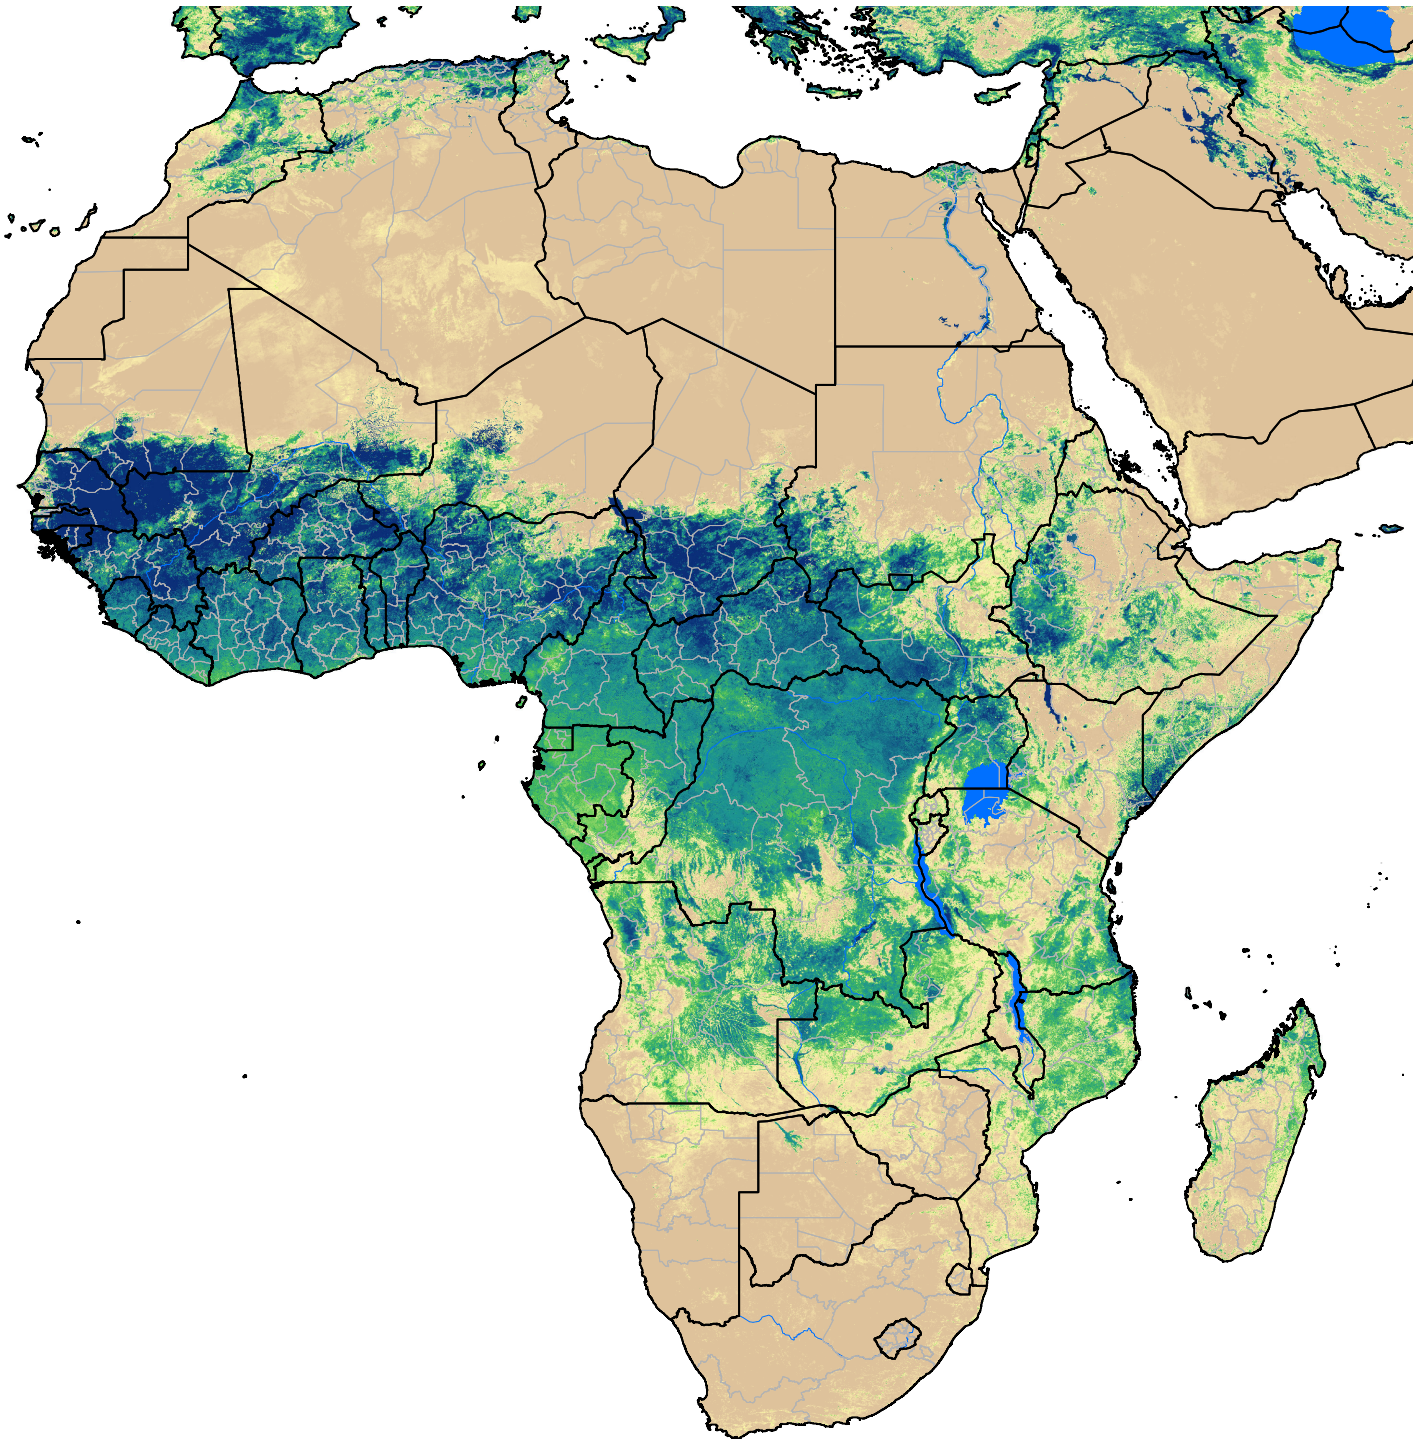

# Africa SSEBop Actual ET

Jun Dekad 1, 2004

ETa (mm)