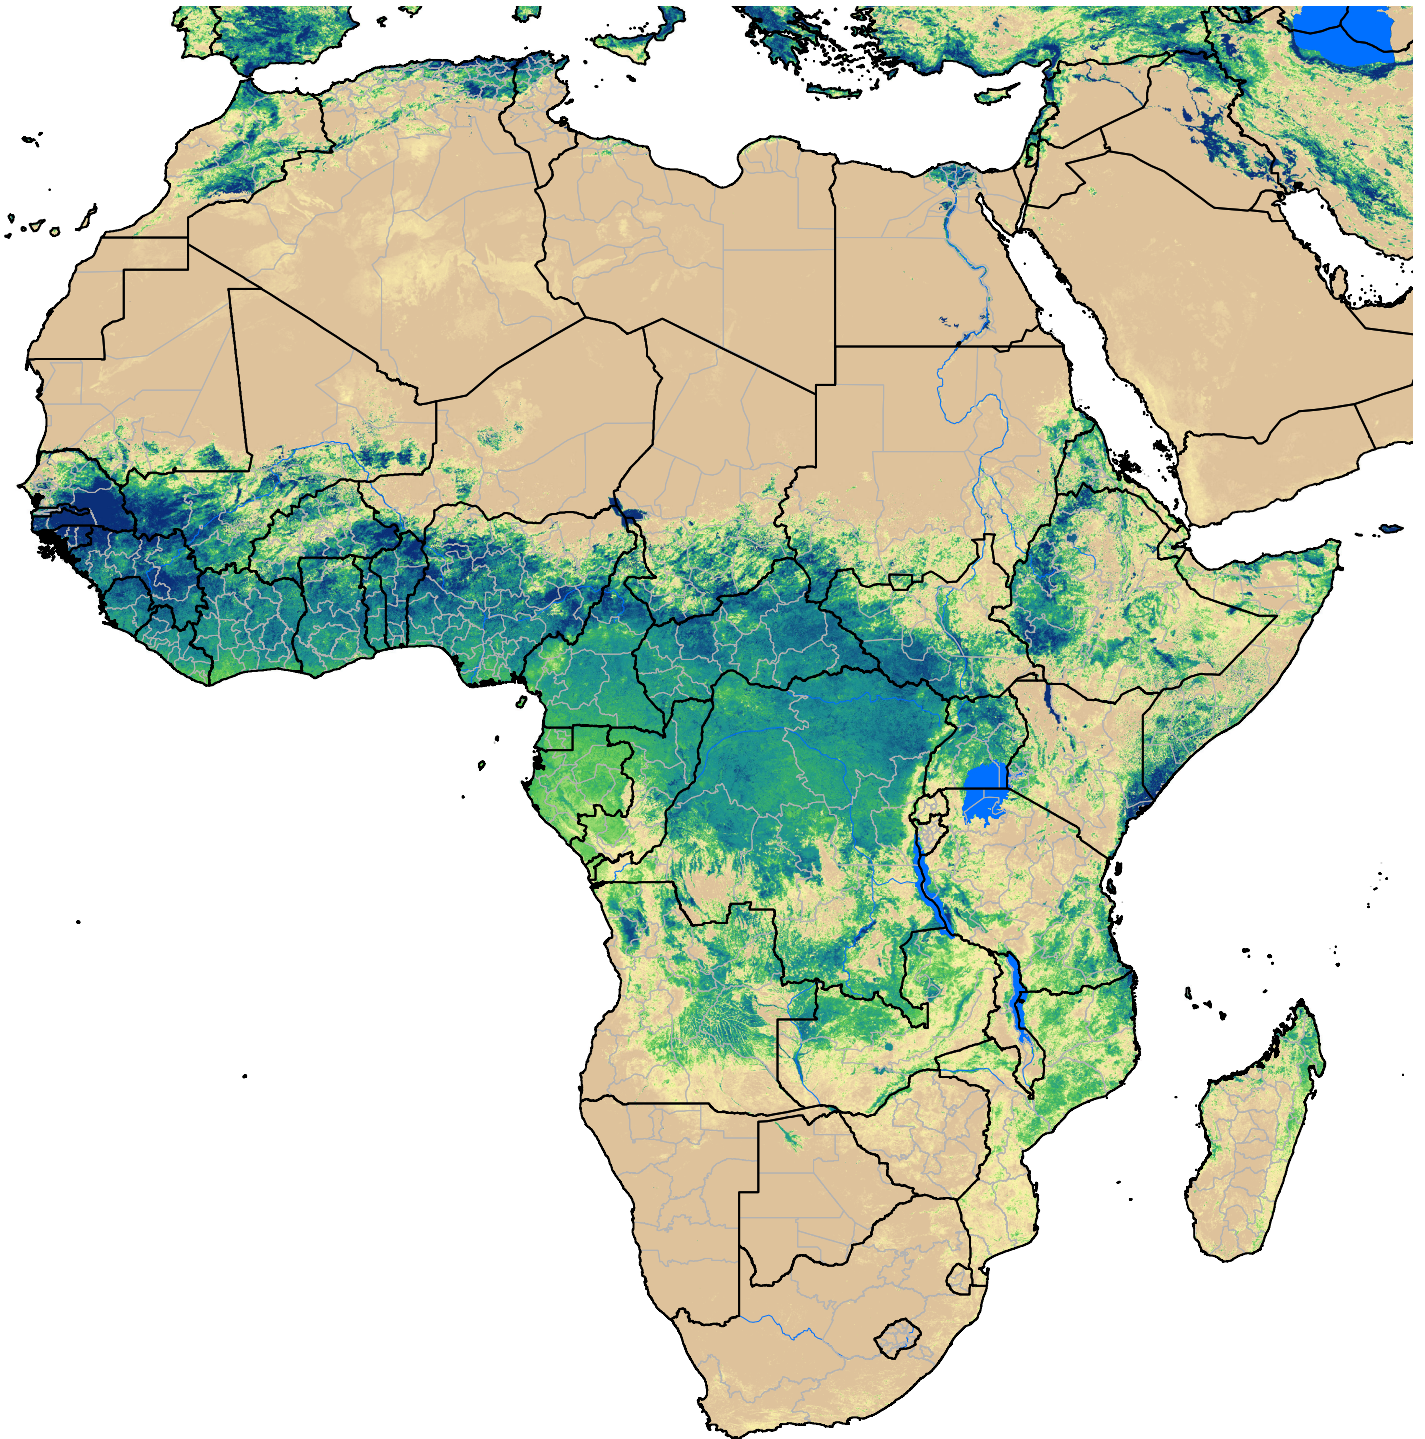

Africa SSEBop Actual ET

Jun Dekad 2, 2004

ETa (mm)