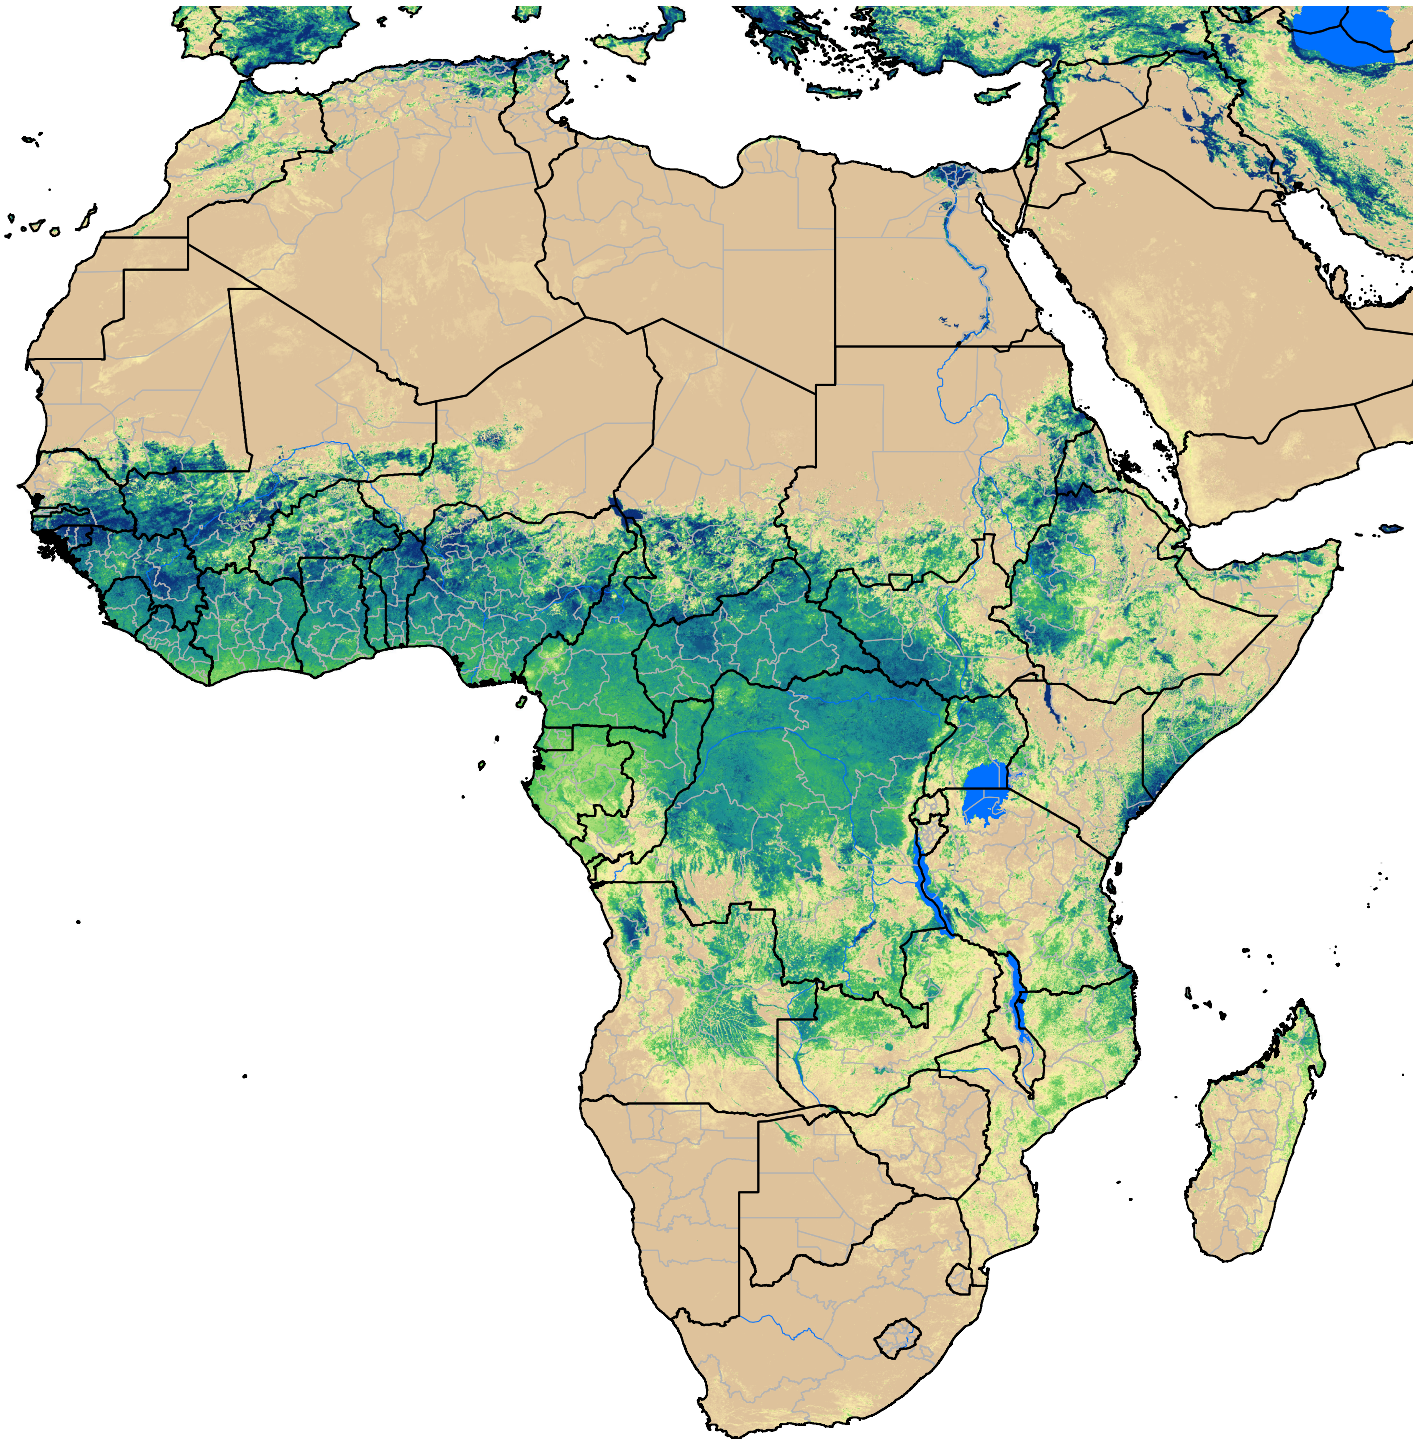

Africa SSEBop Actual ET

Jun Dekad 3, 2004

ETa (mm)