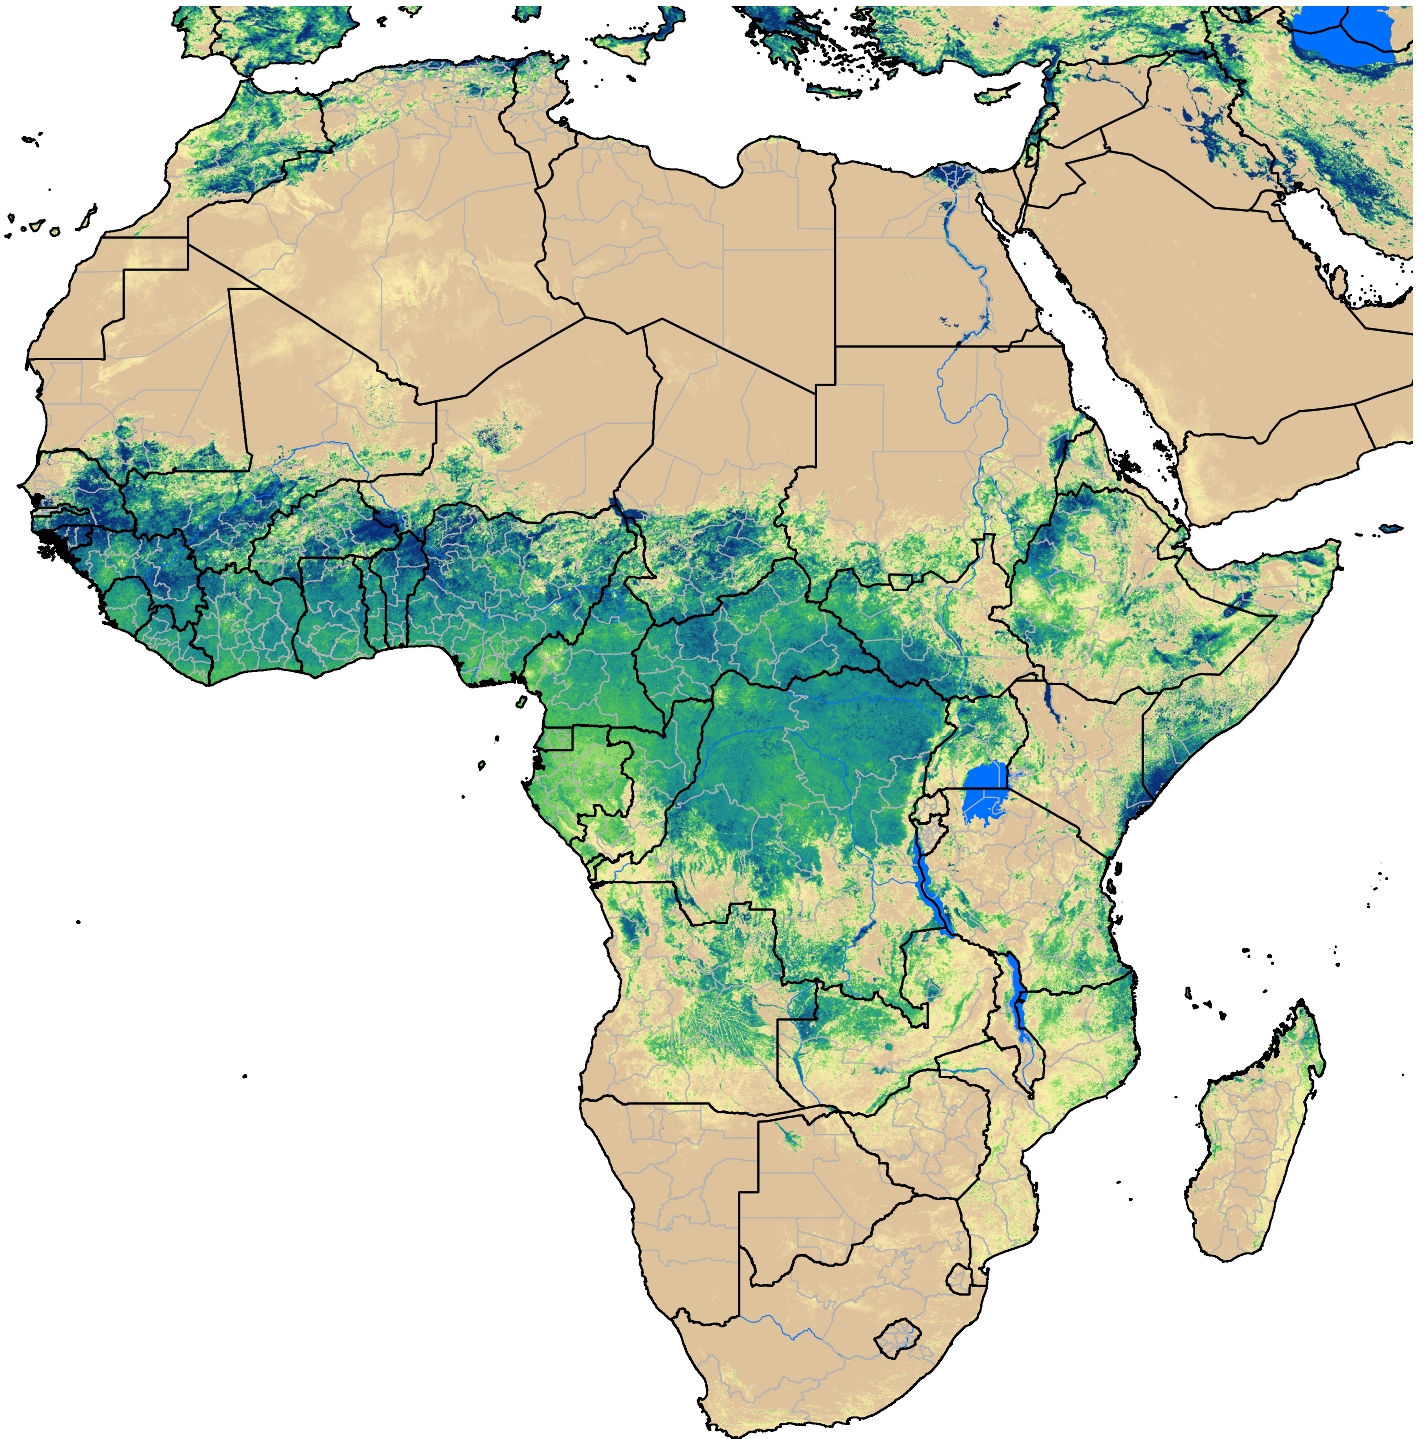

# Africa SSEBop Actual ET

Jul Dekad 1, 2004

ETa (mm)