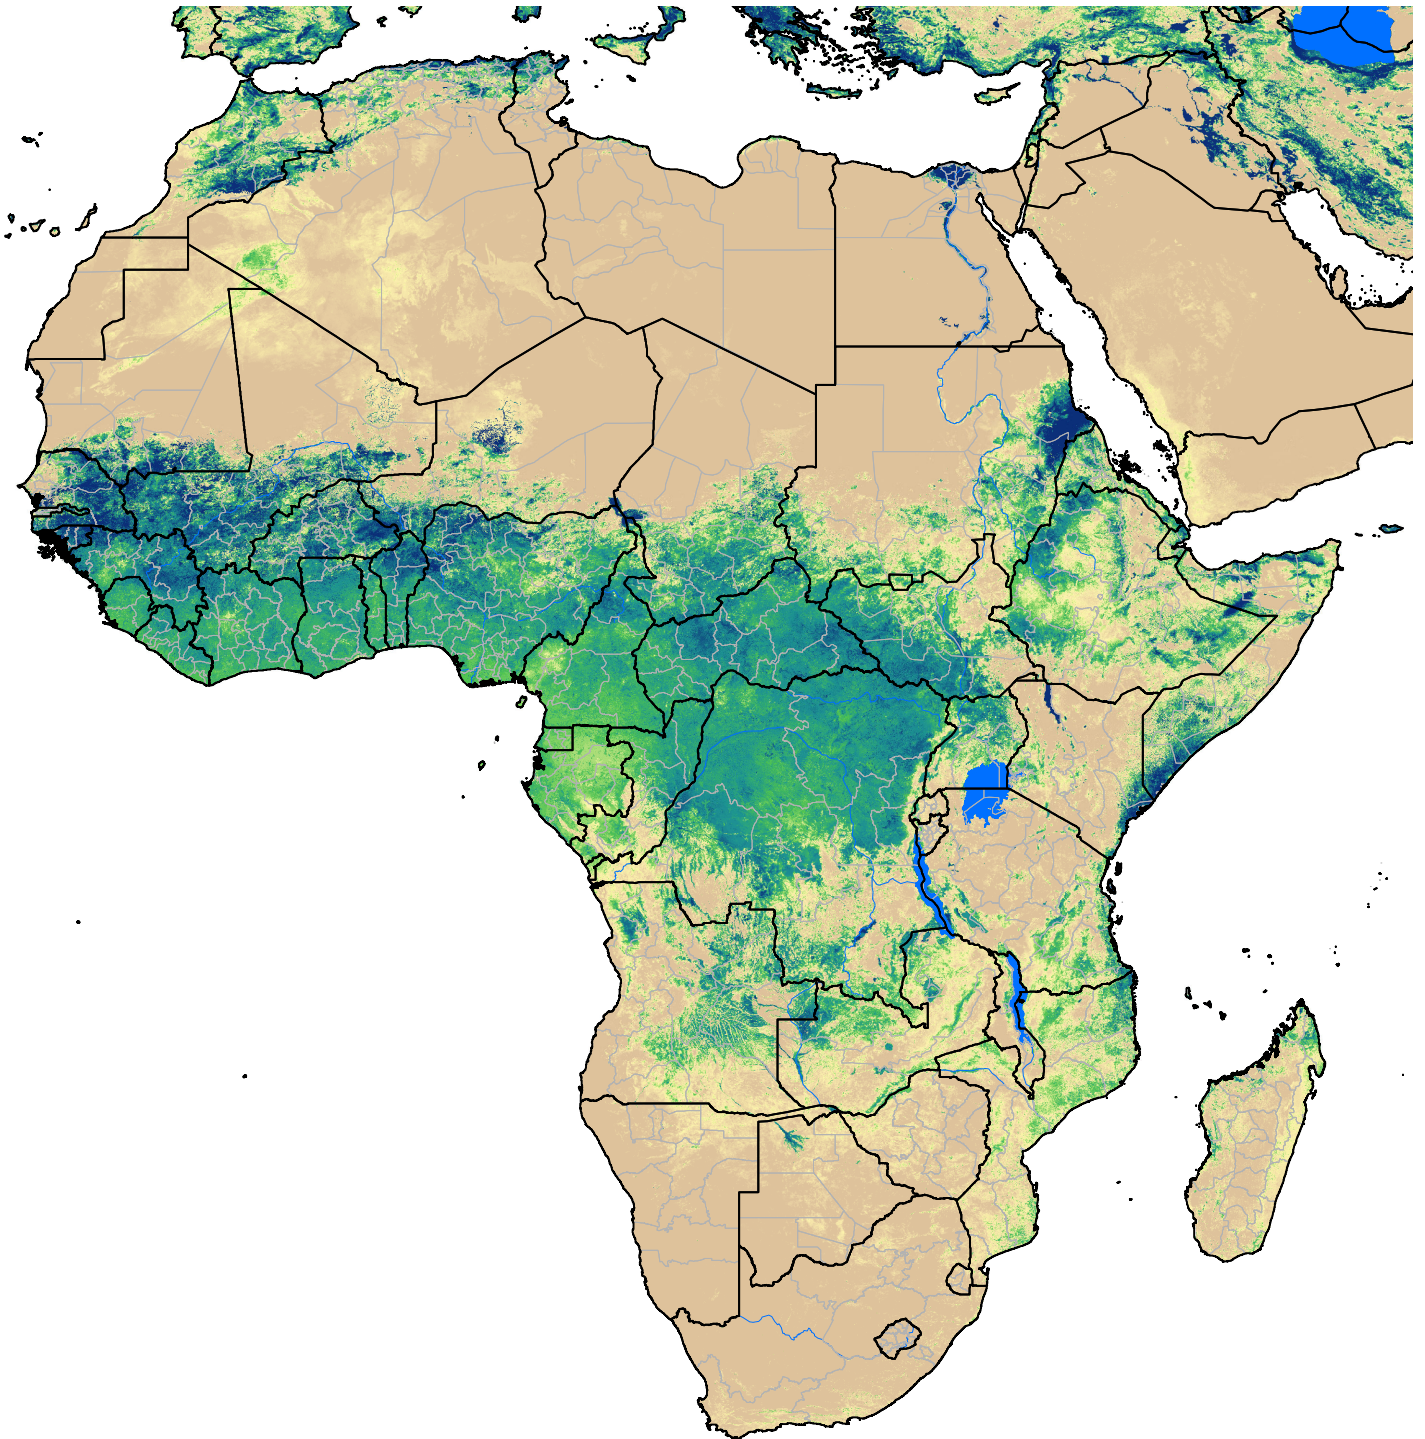

Africa SSEBop Actual ET

Jul Dekad 2, 2004

ETa (mm)