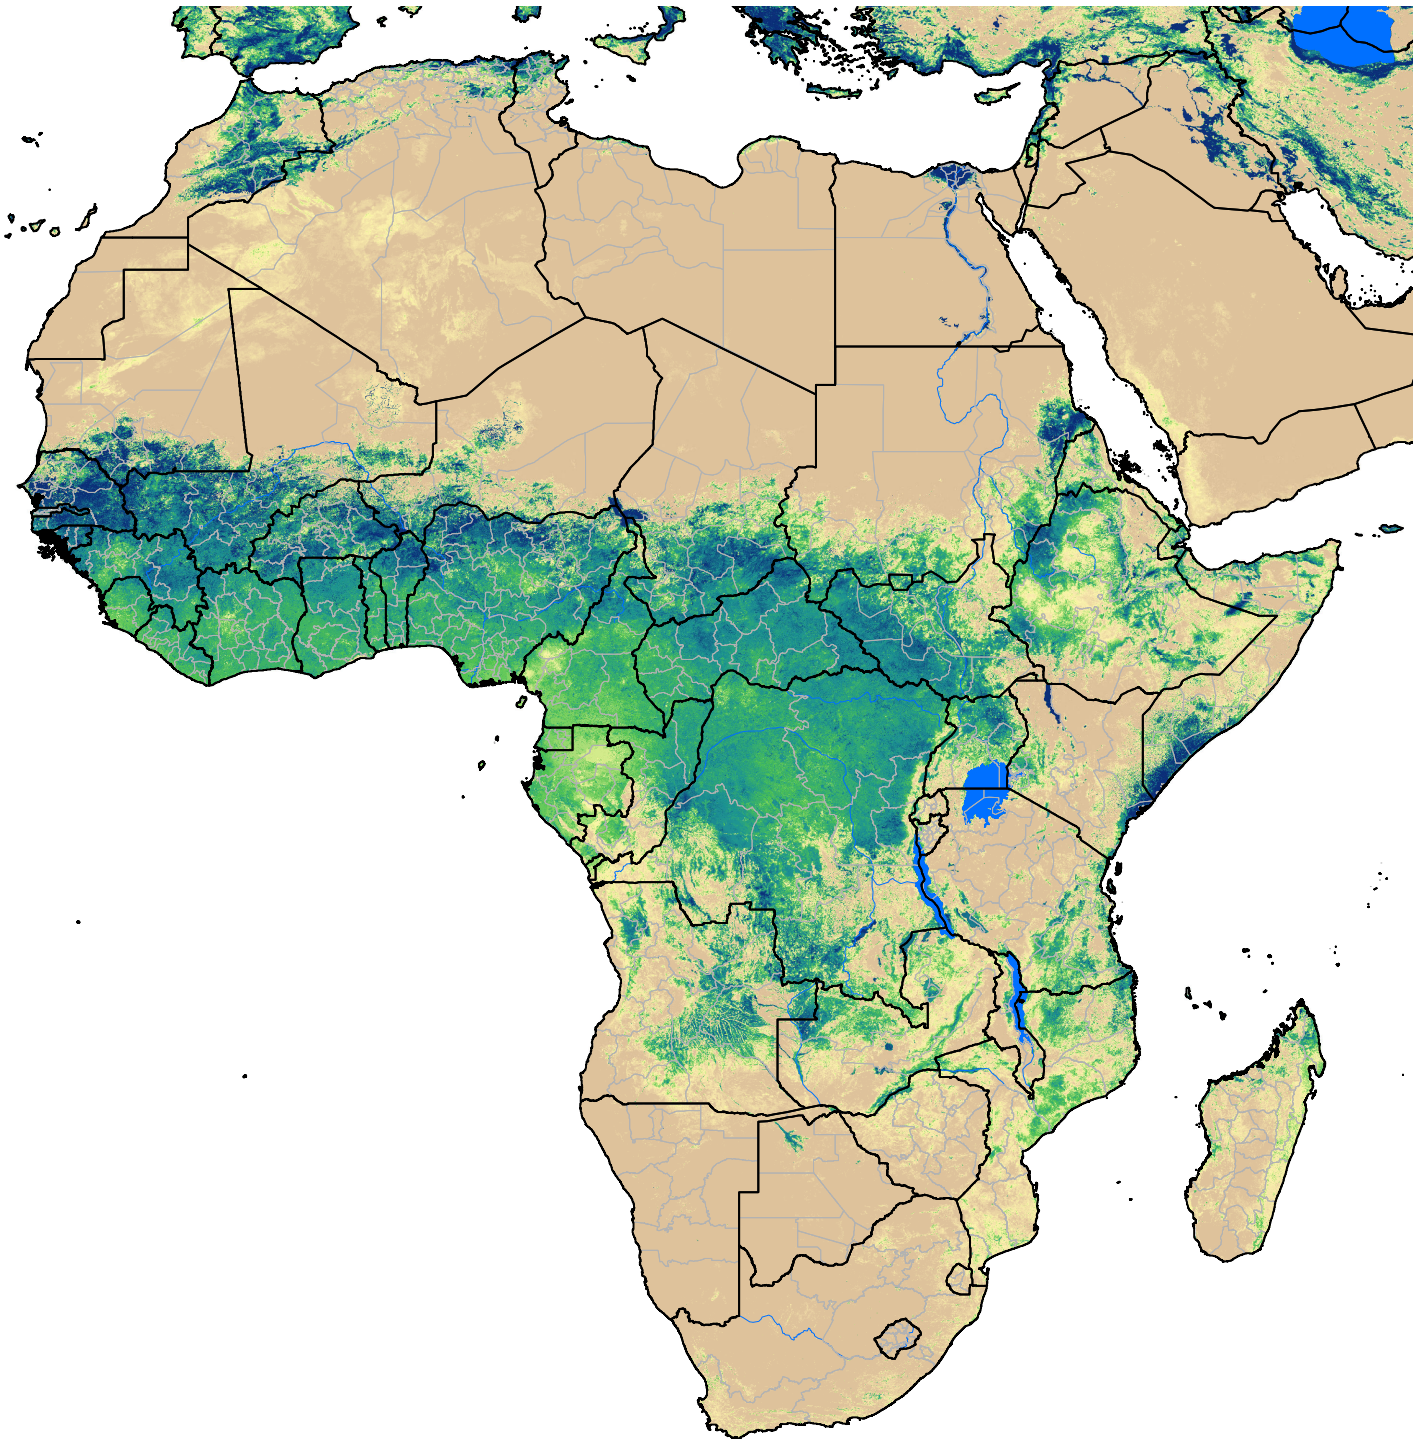

Africa SSEBop Actual ET

Jul Dekad 3, 2004

ETa (mm)