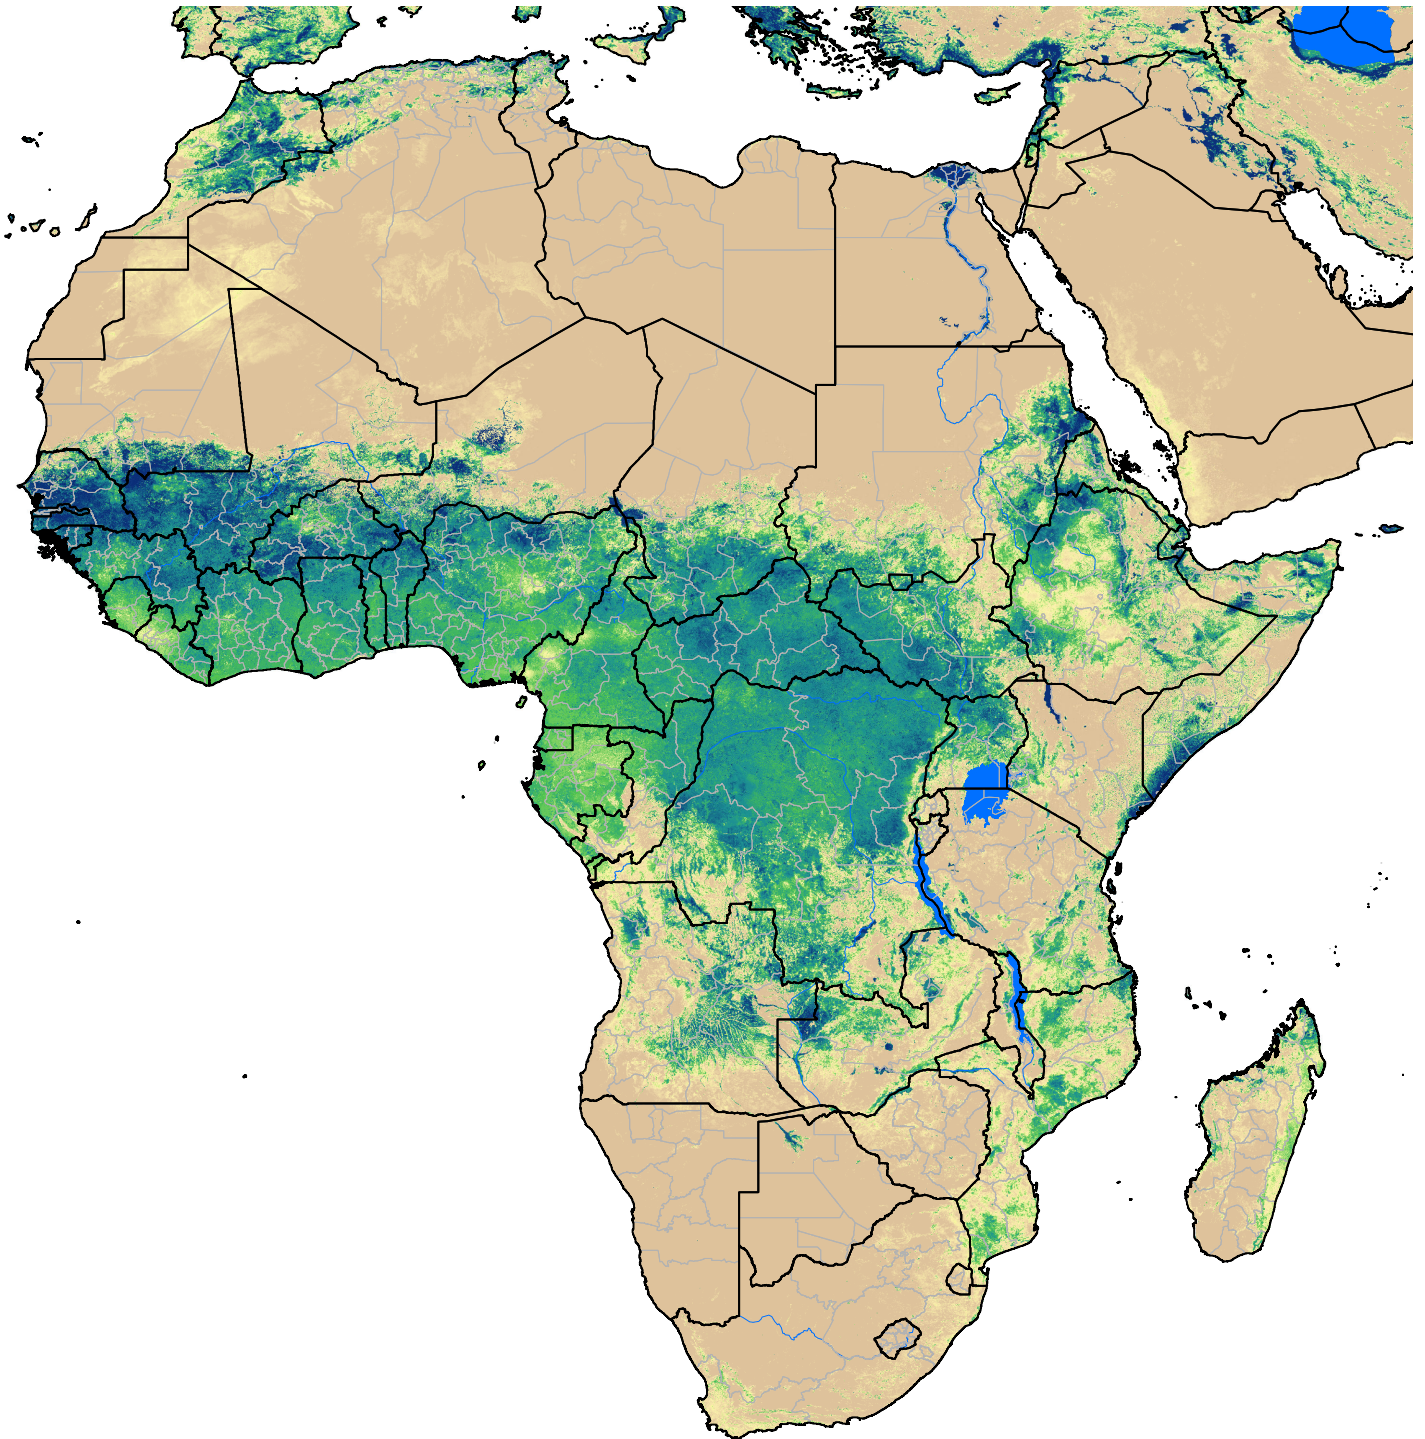

Africa SSEBop Actual ET

Aug Dekad 1, 2004

ETa (mm)