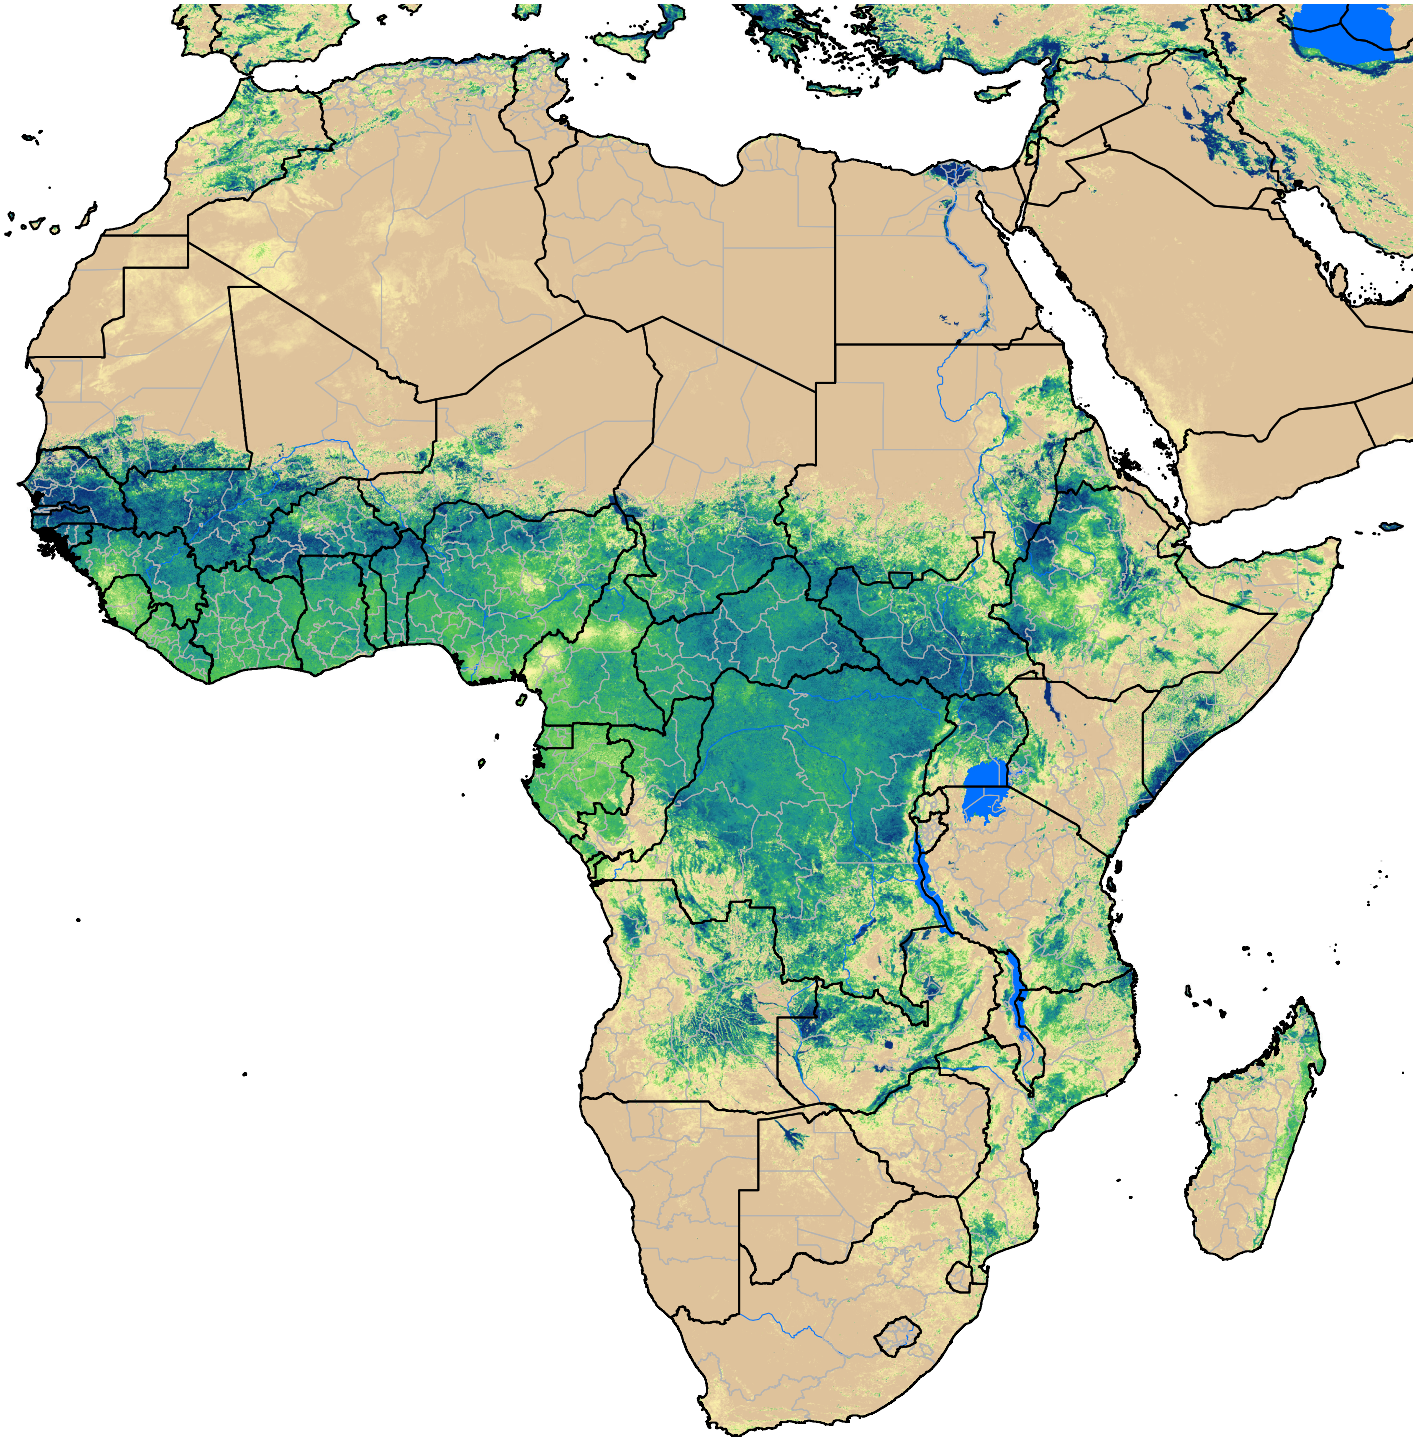

Africa SSEBop Actual ET

Aug Dekad 2, 2004

ETa (mm)