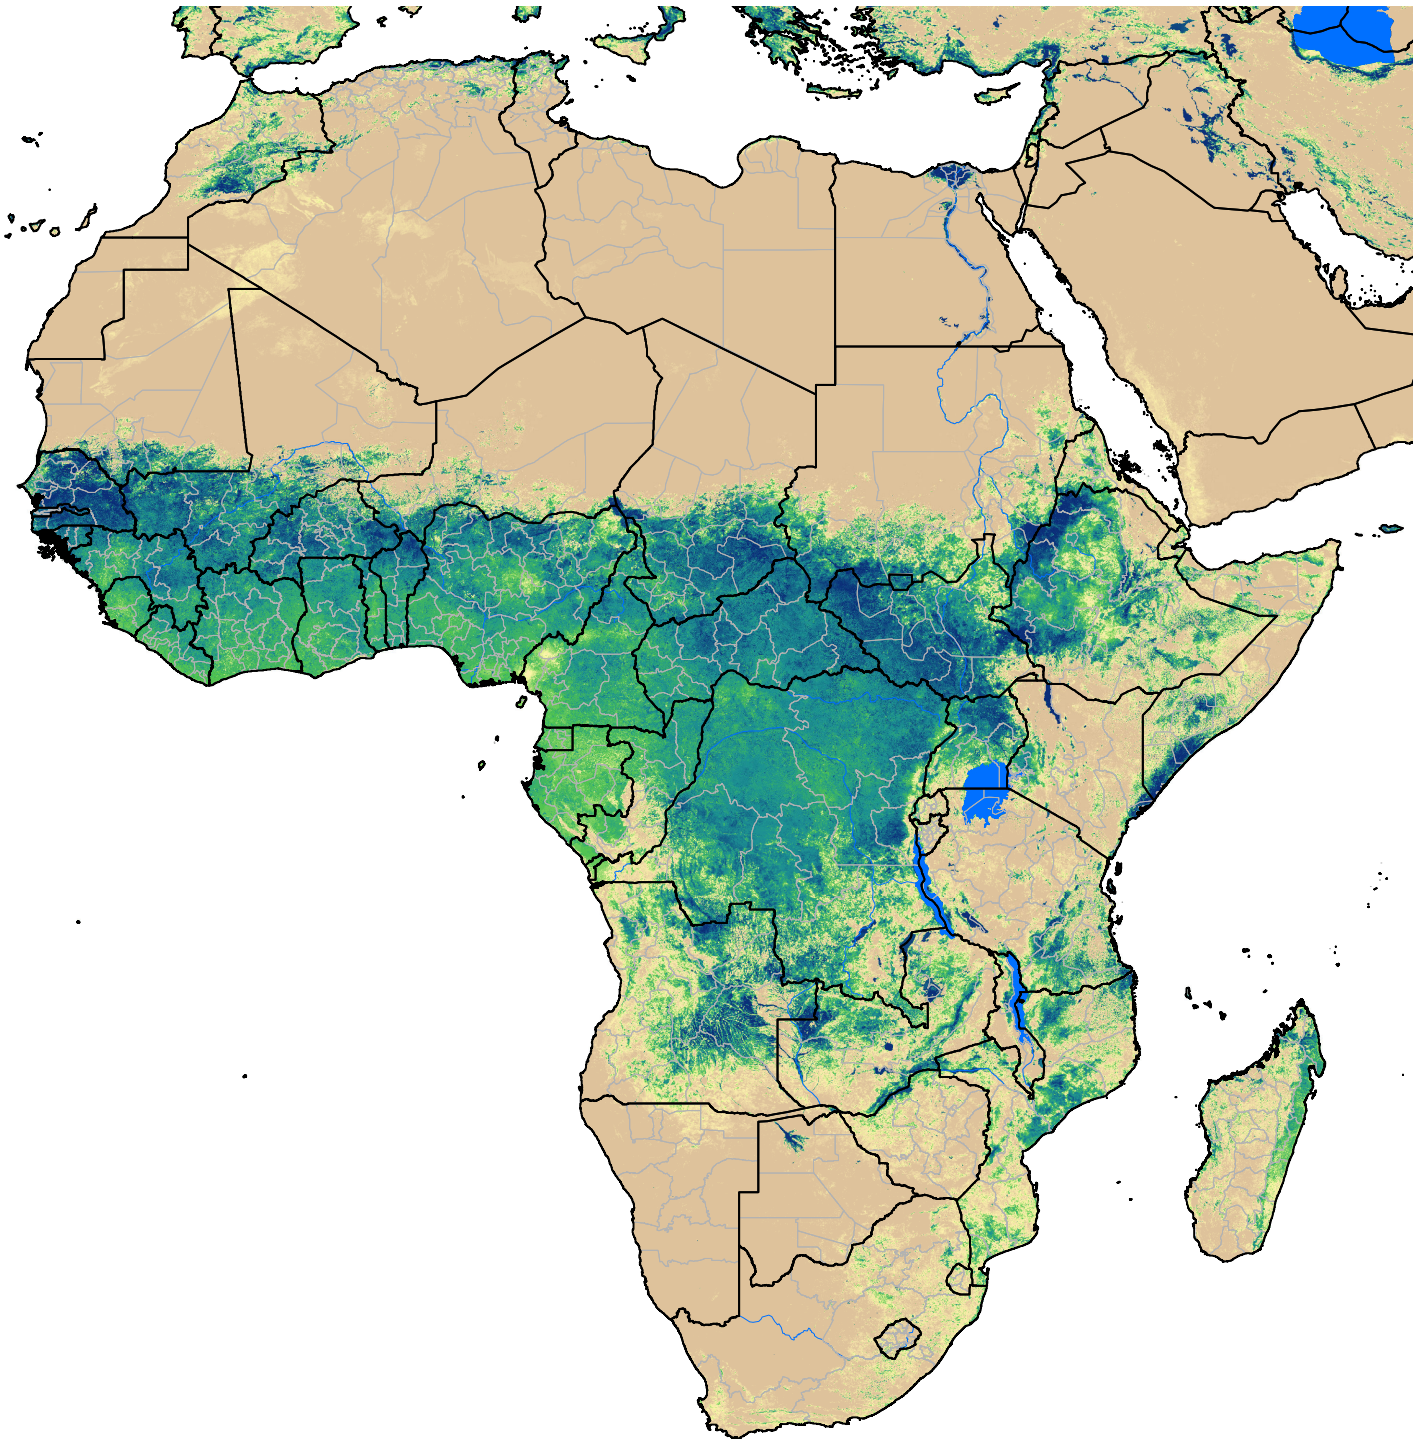

Africa SSEBop Actual ET

Aug Dekad 3, 2004

ETa (mm)