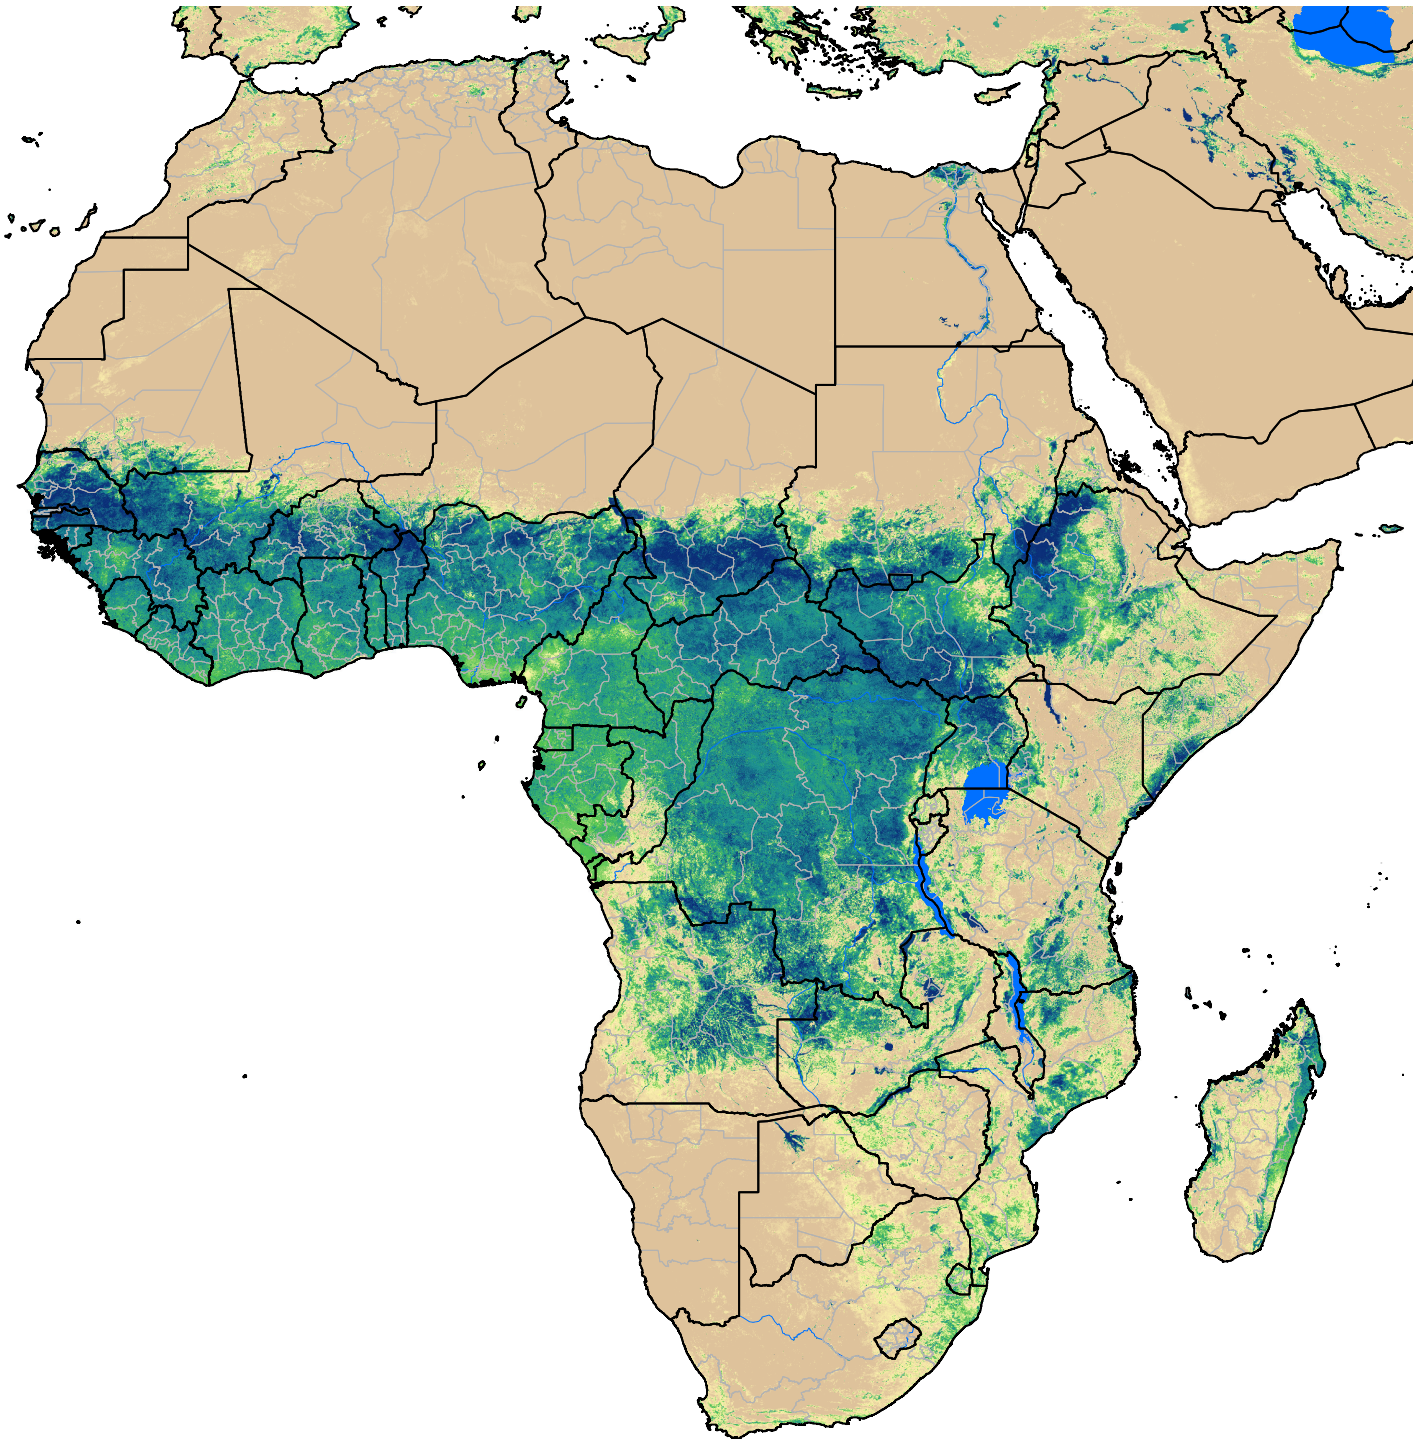

Africa SSEBop Actual ET

Sep Dekad 2, 2004

ETa (mm)