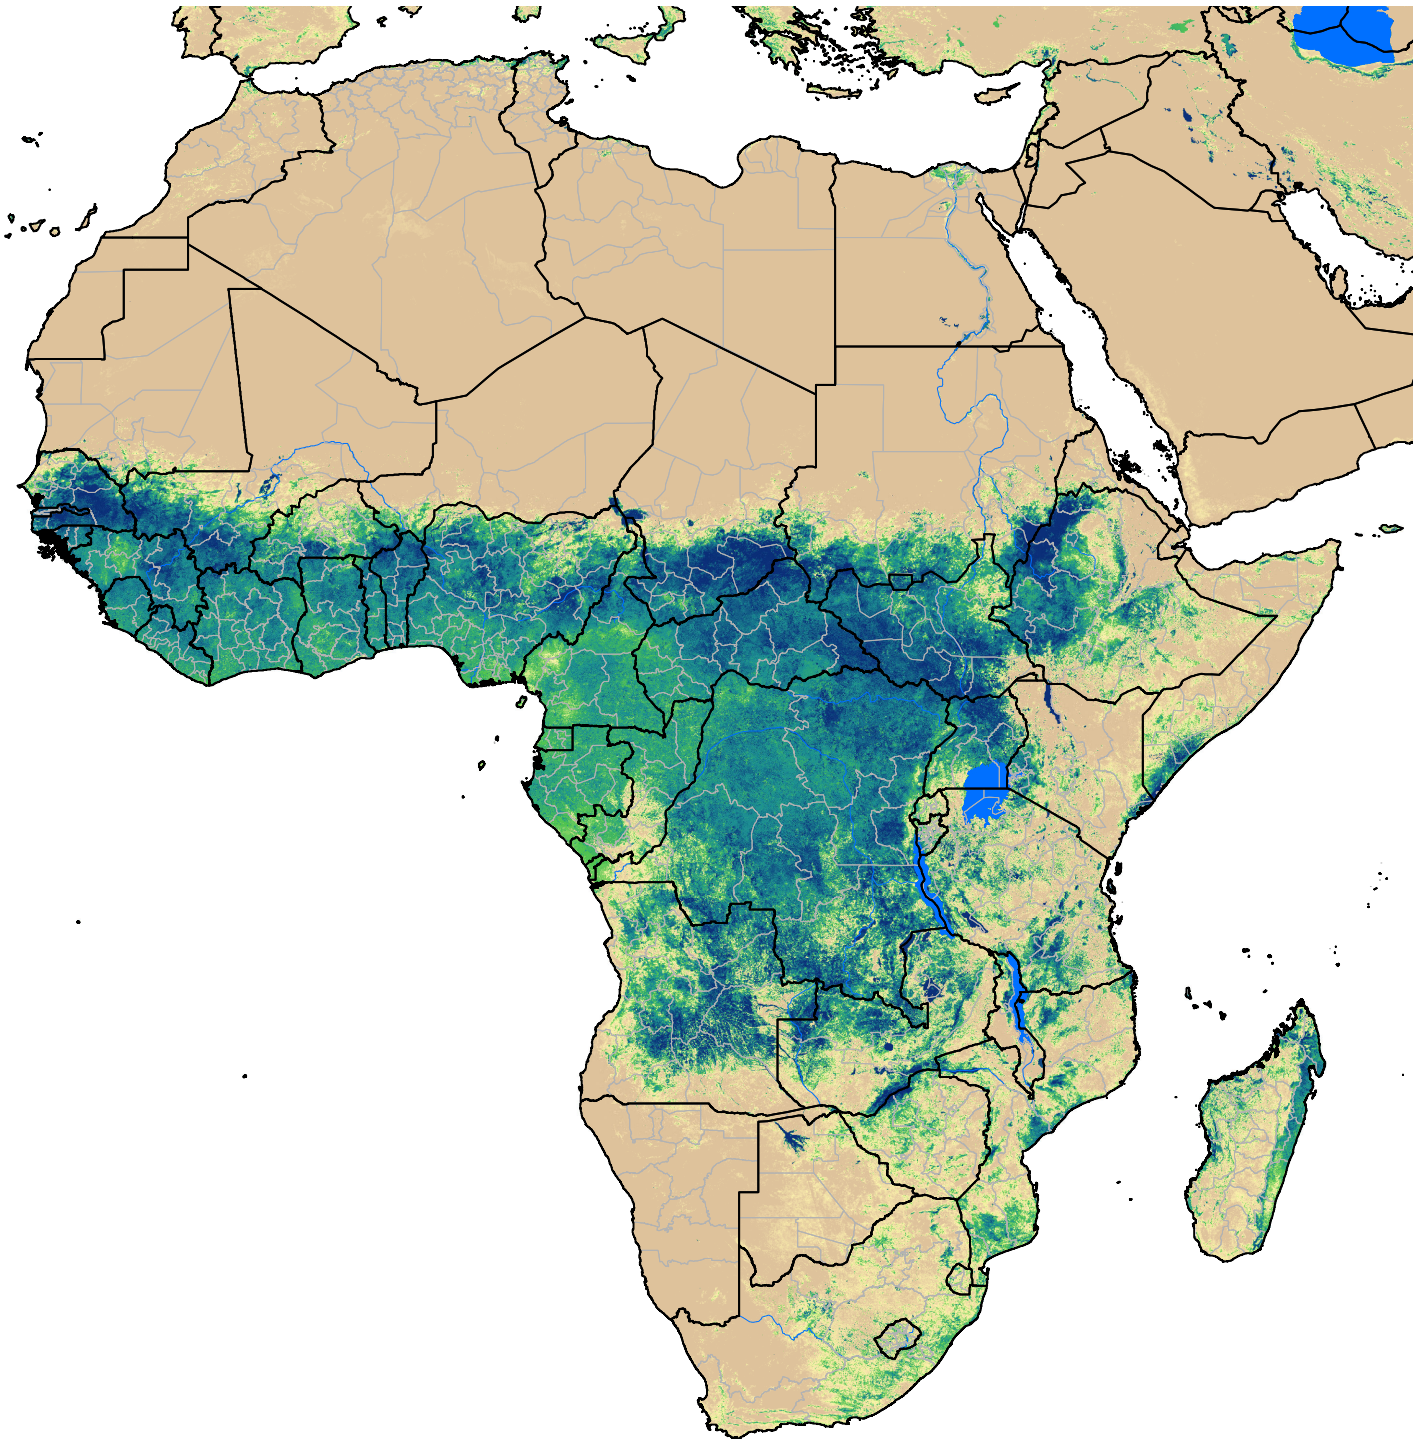

Africa SSEBop Actual ET

Sep Dekad 3, 2004

ETa (mm)