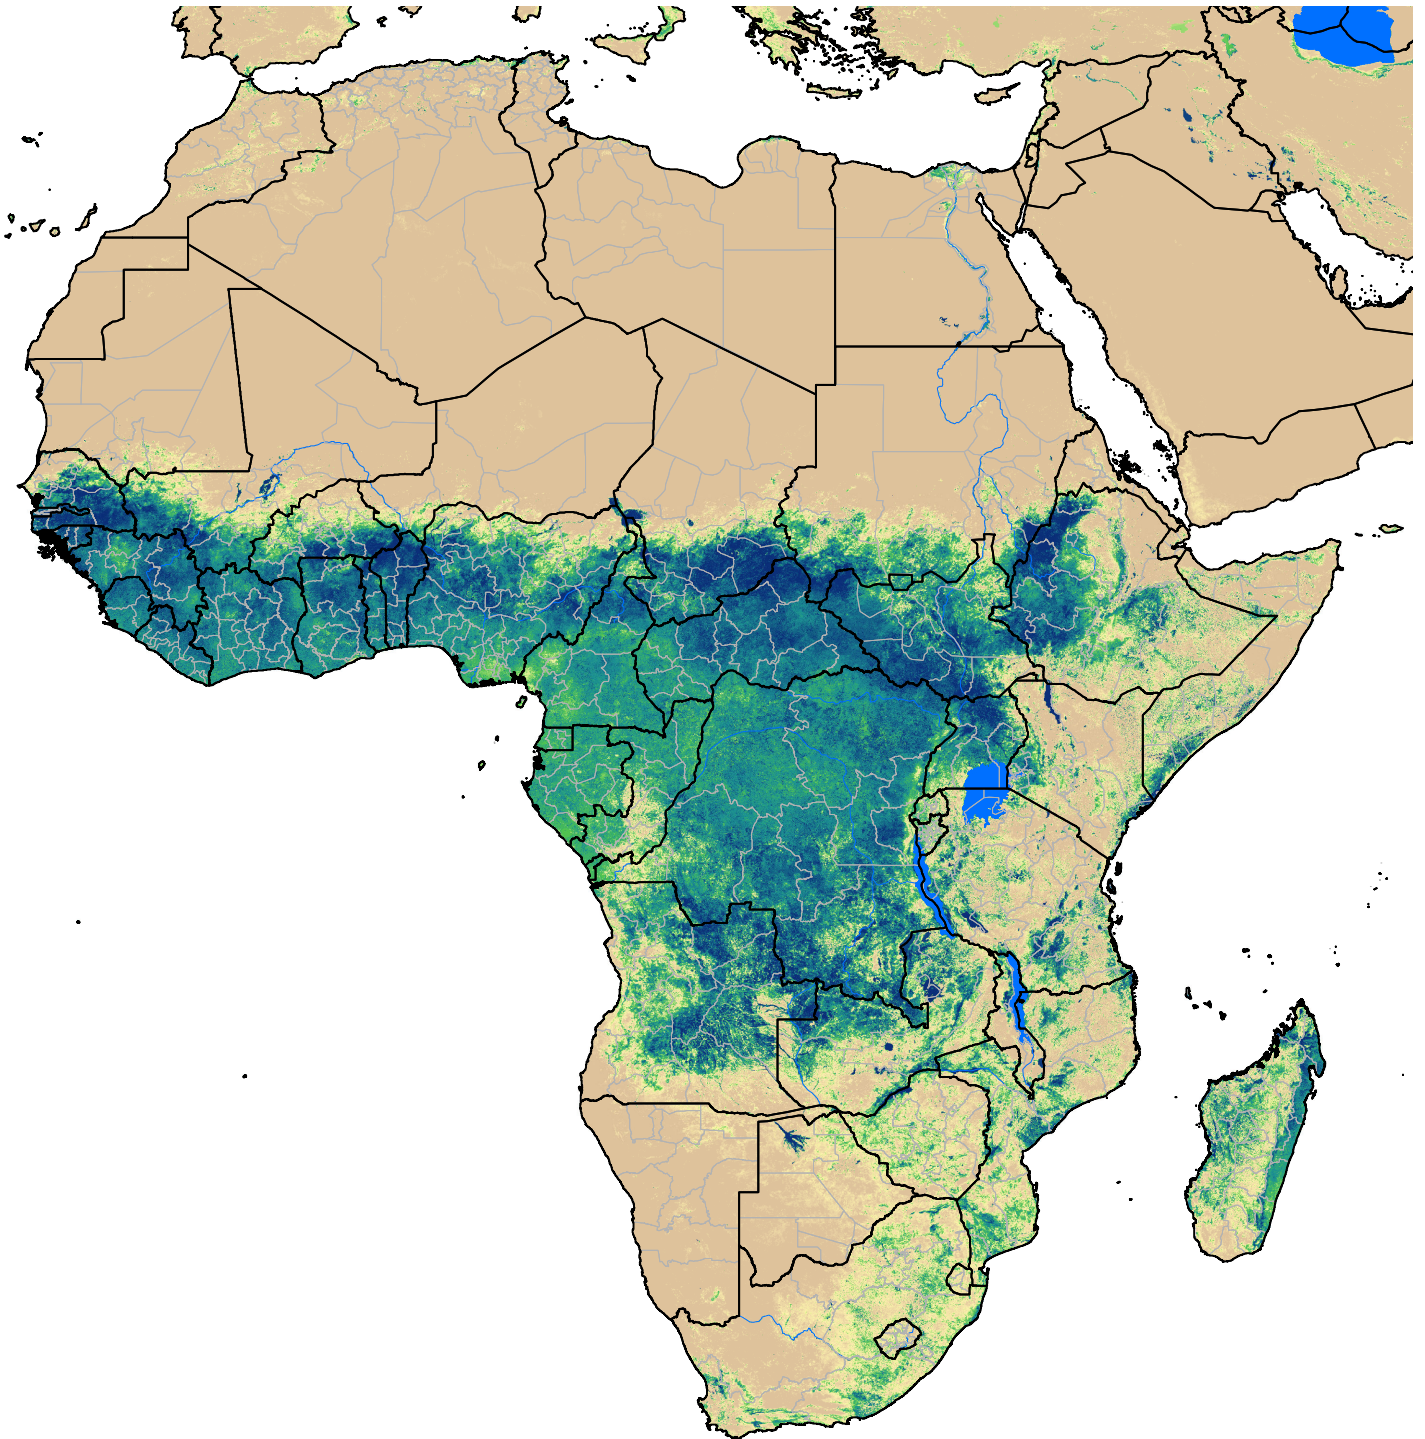

# Africa SSEBop Actual ET

Oct Dekad 1, 2004

ETa (mm)