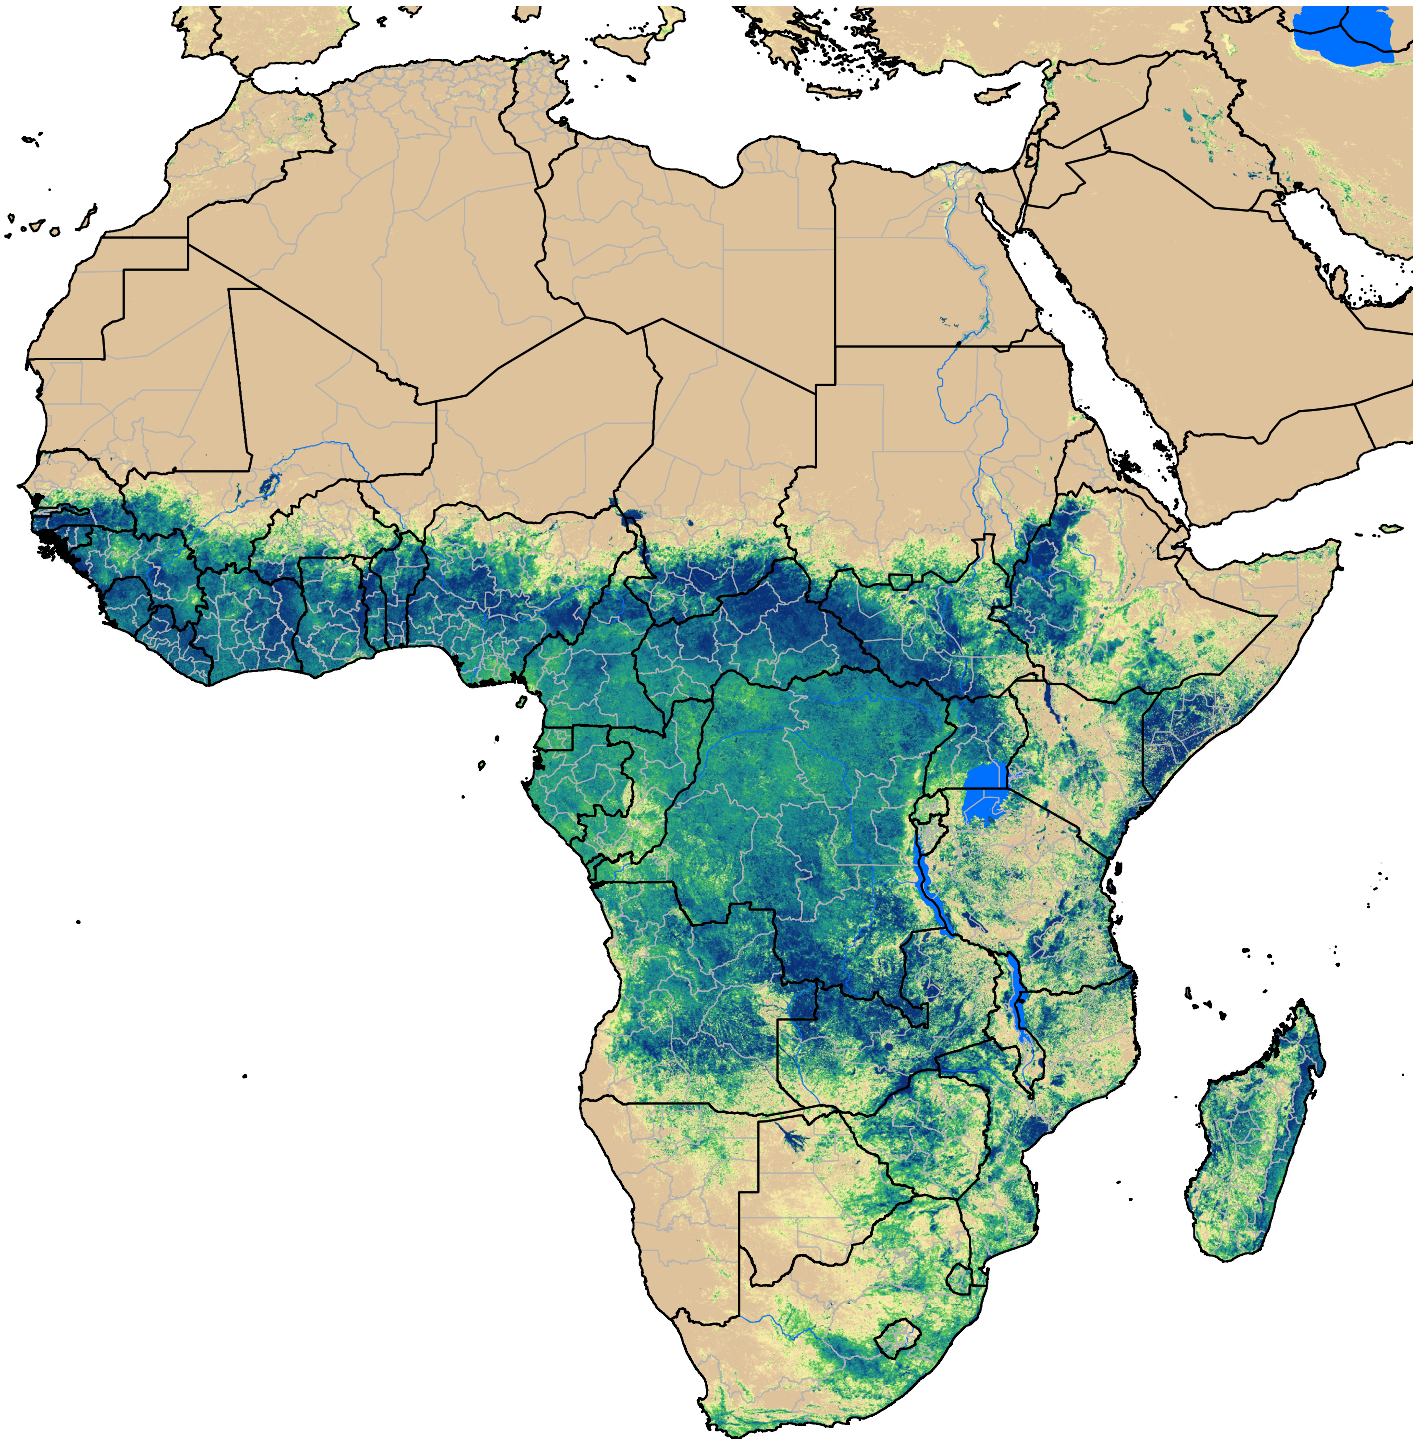

# Africa SSEBop Actual ET

Oct Dekad 3, 2004

ETa (mm)