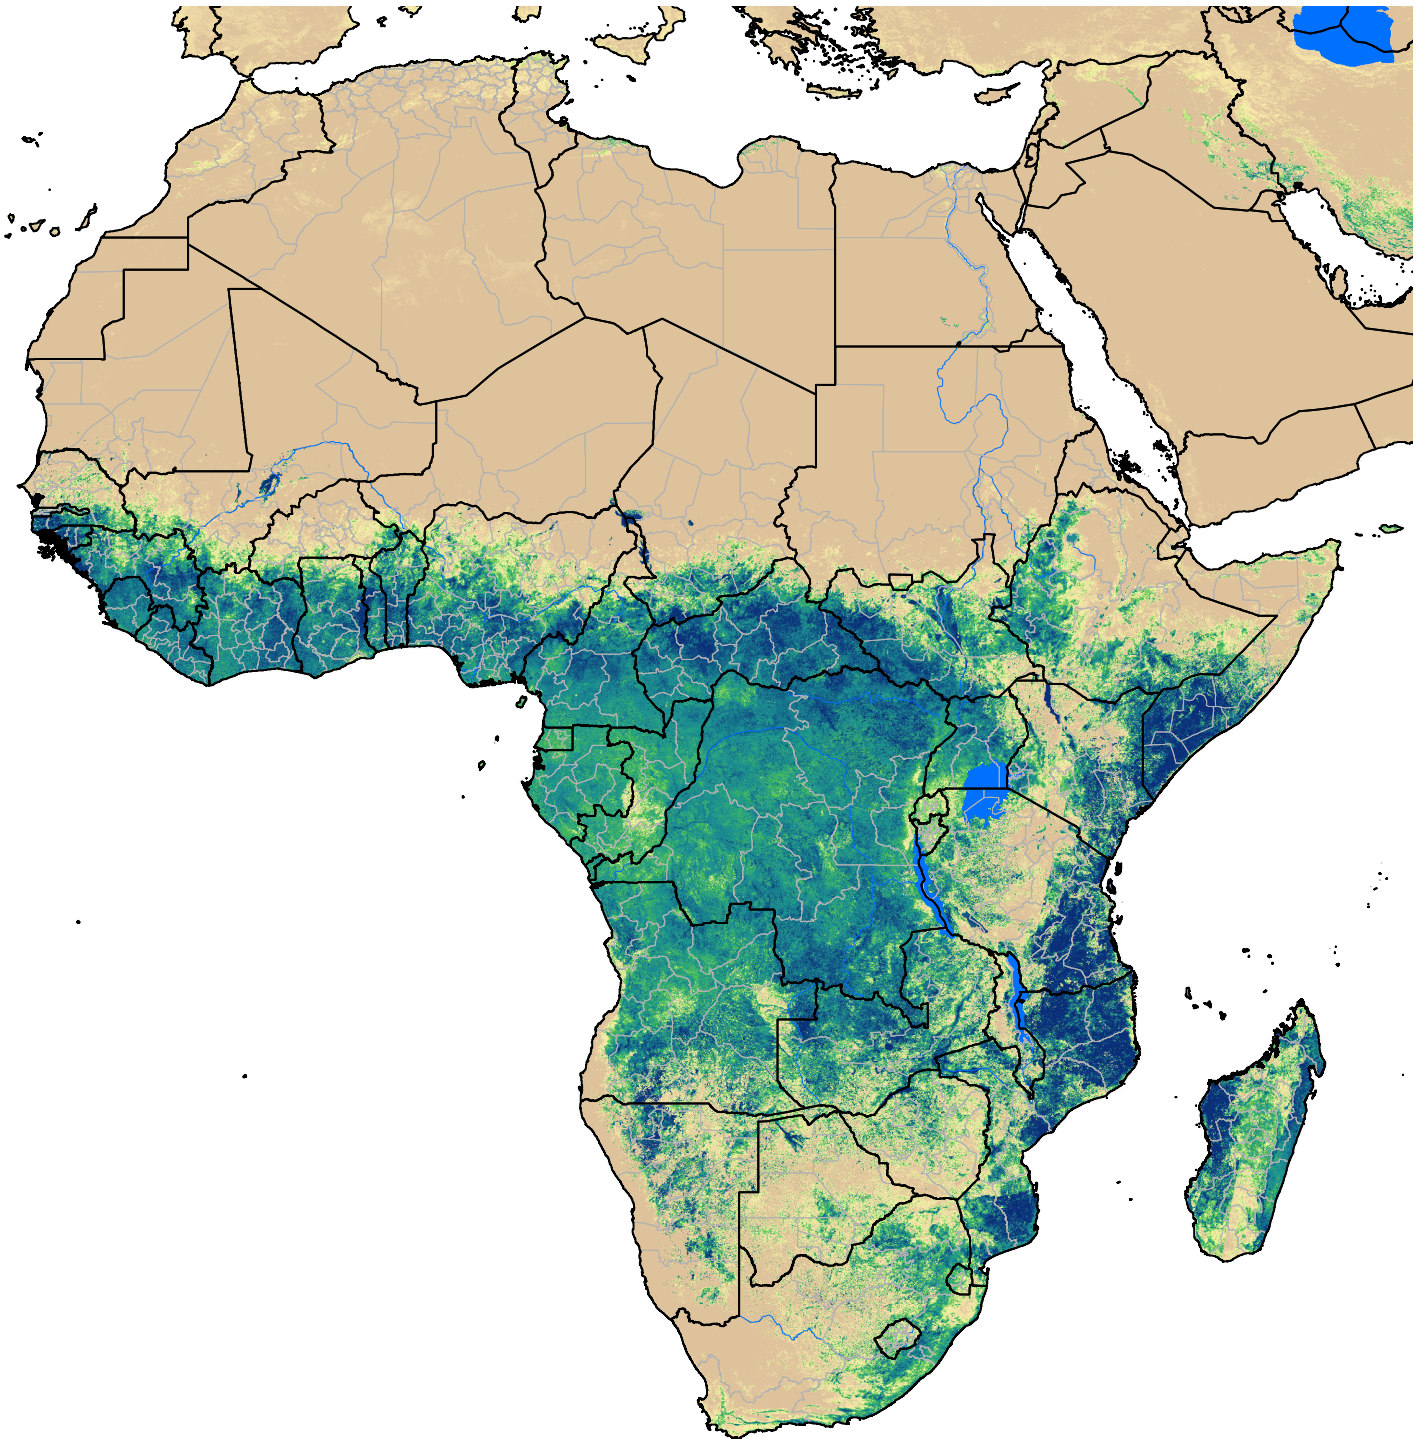

# Africa SSEBop Actual ET

Nov Dekad 2, 2004

ETa (mm)