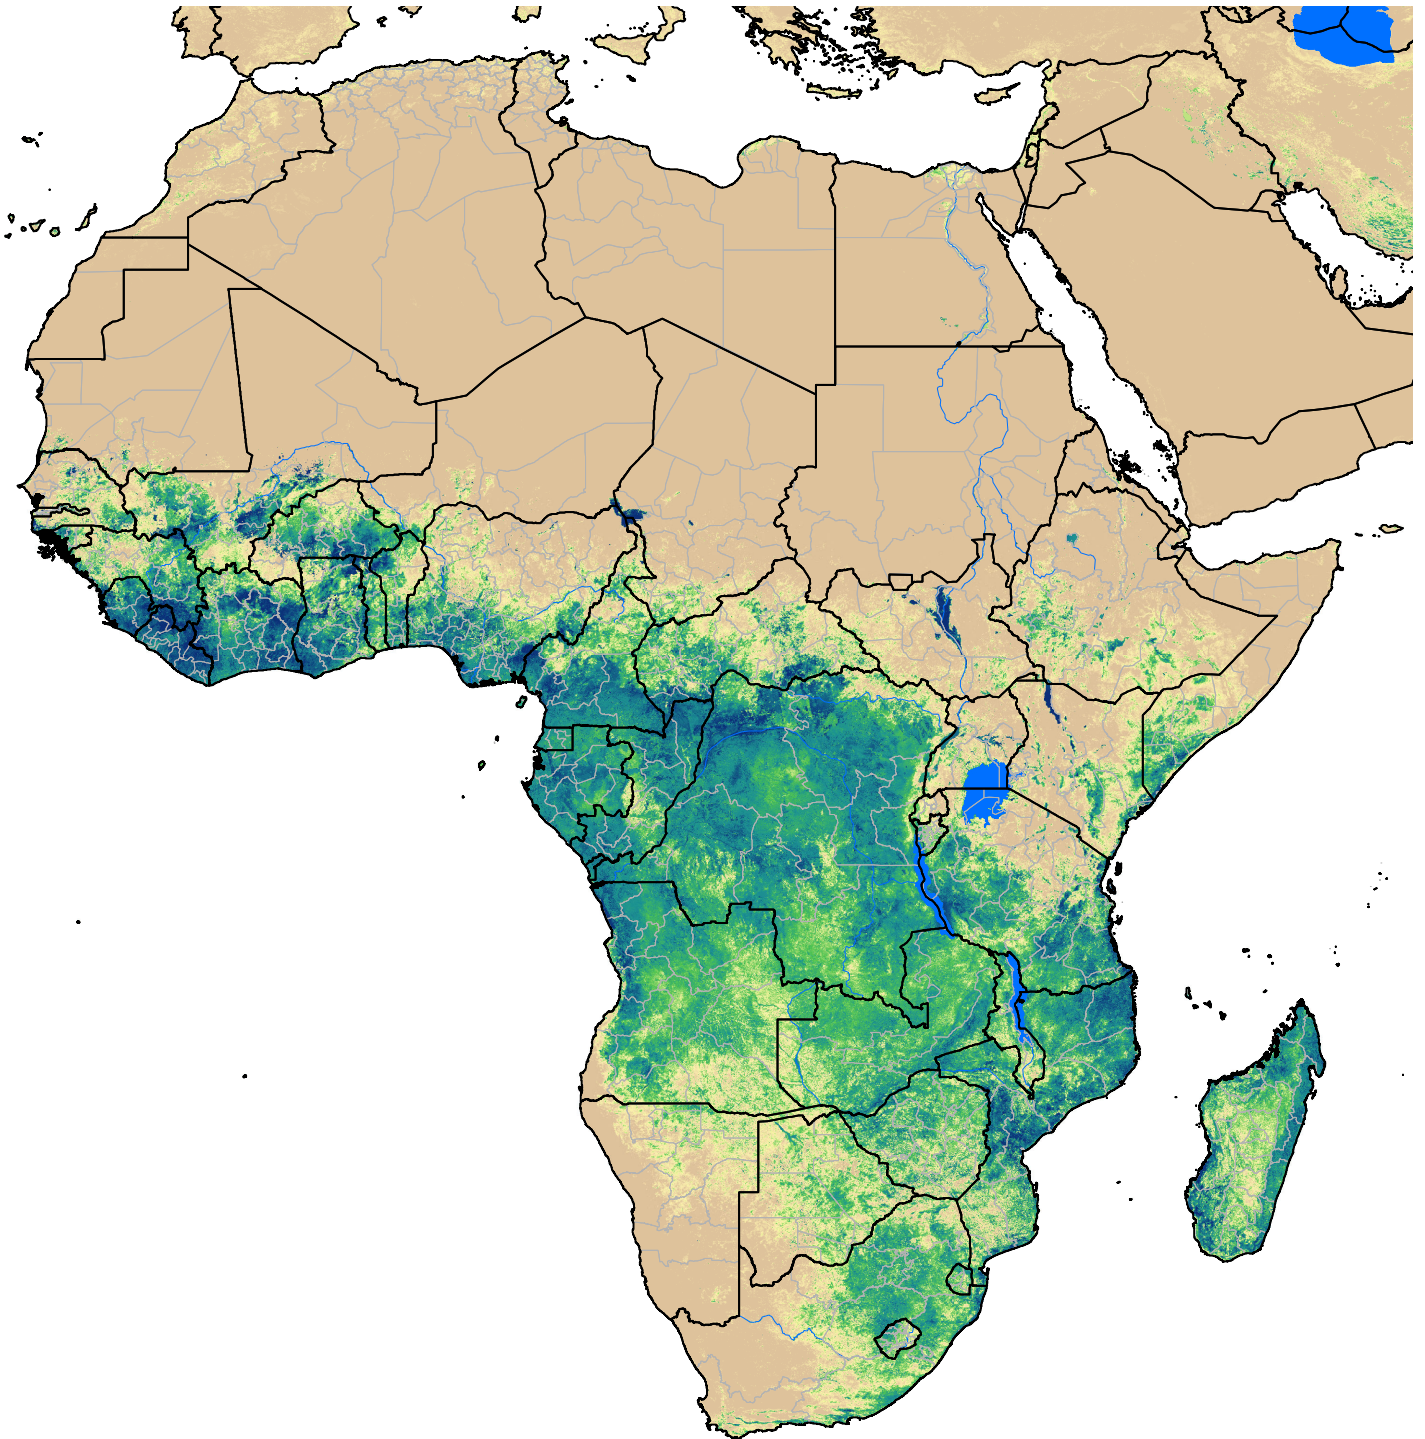

# Africa SSEBop Actual ET

Feb Dekad 3, 2005

ETa (mm)