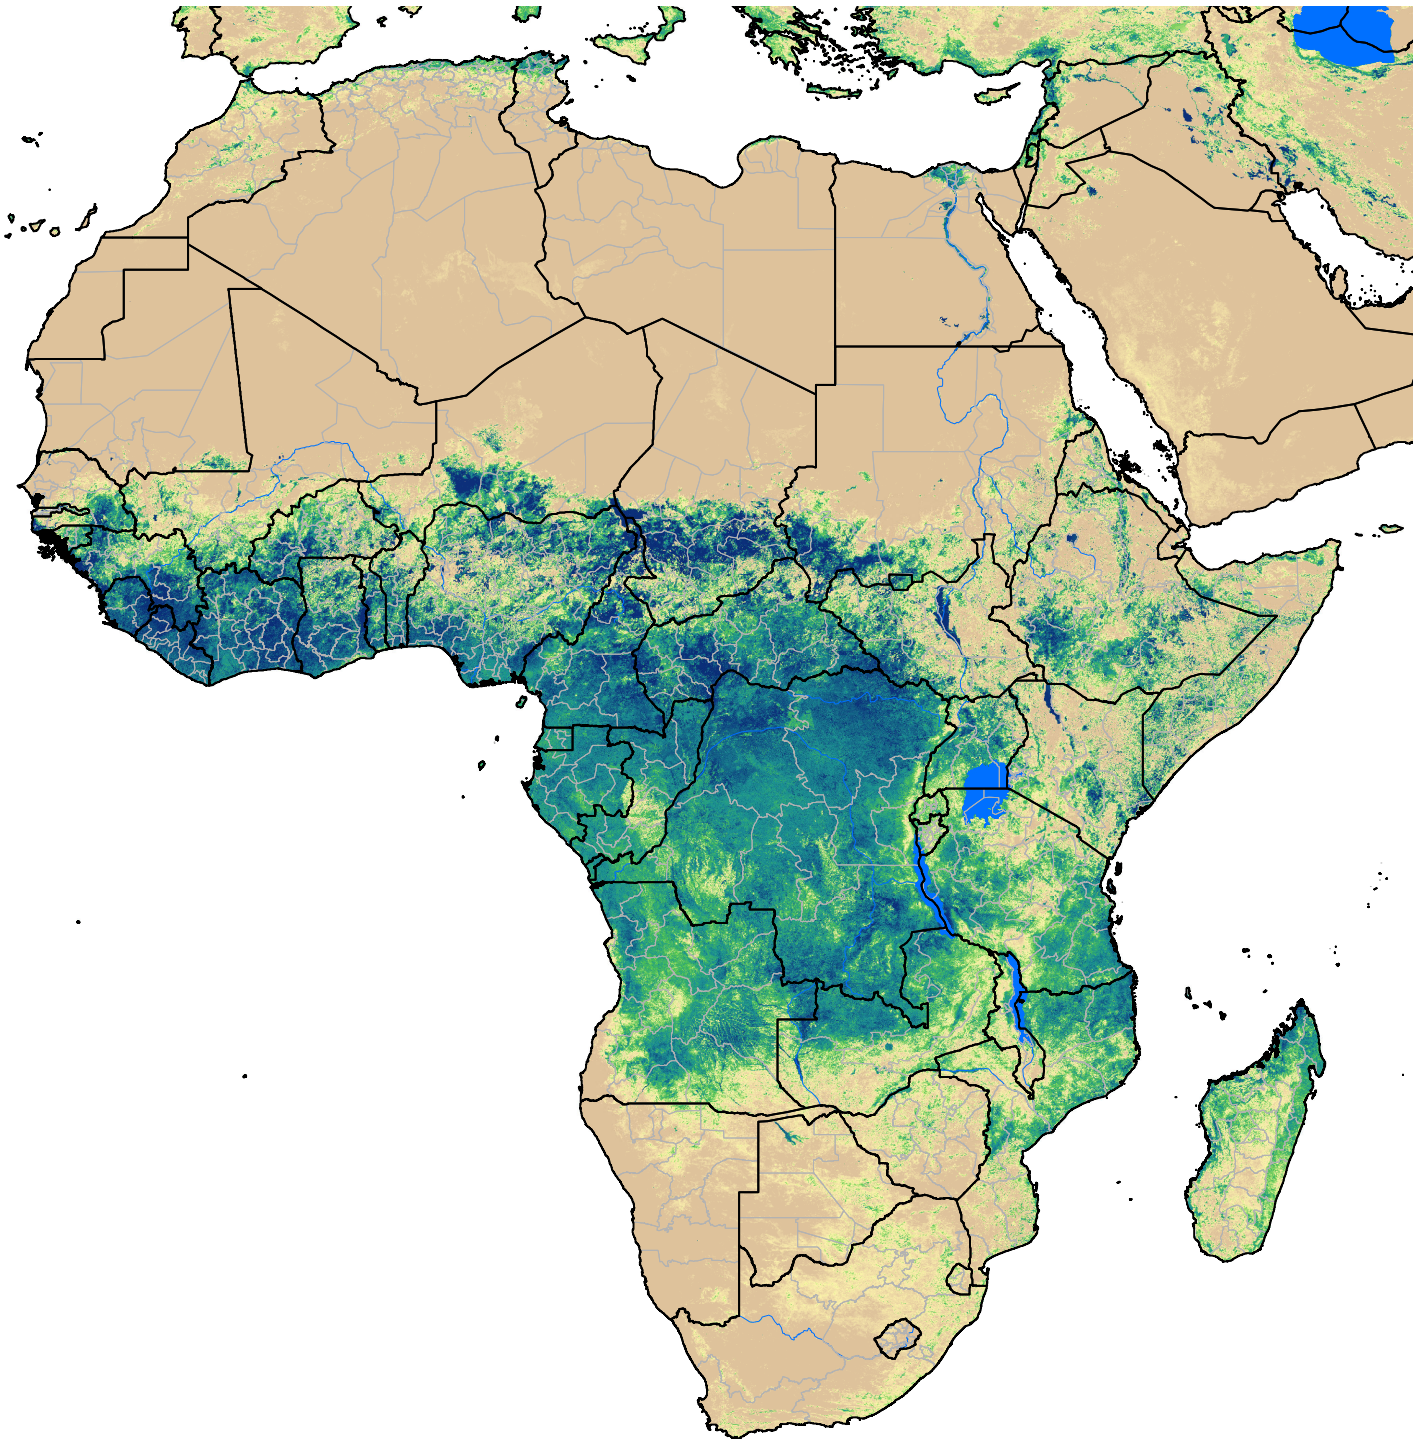

Africa SSEBop Actual ET

Apr Dekad 3, 2005

ETa (mm)