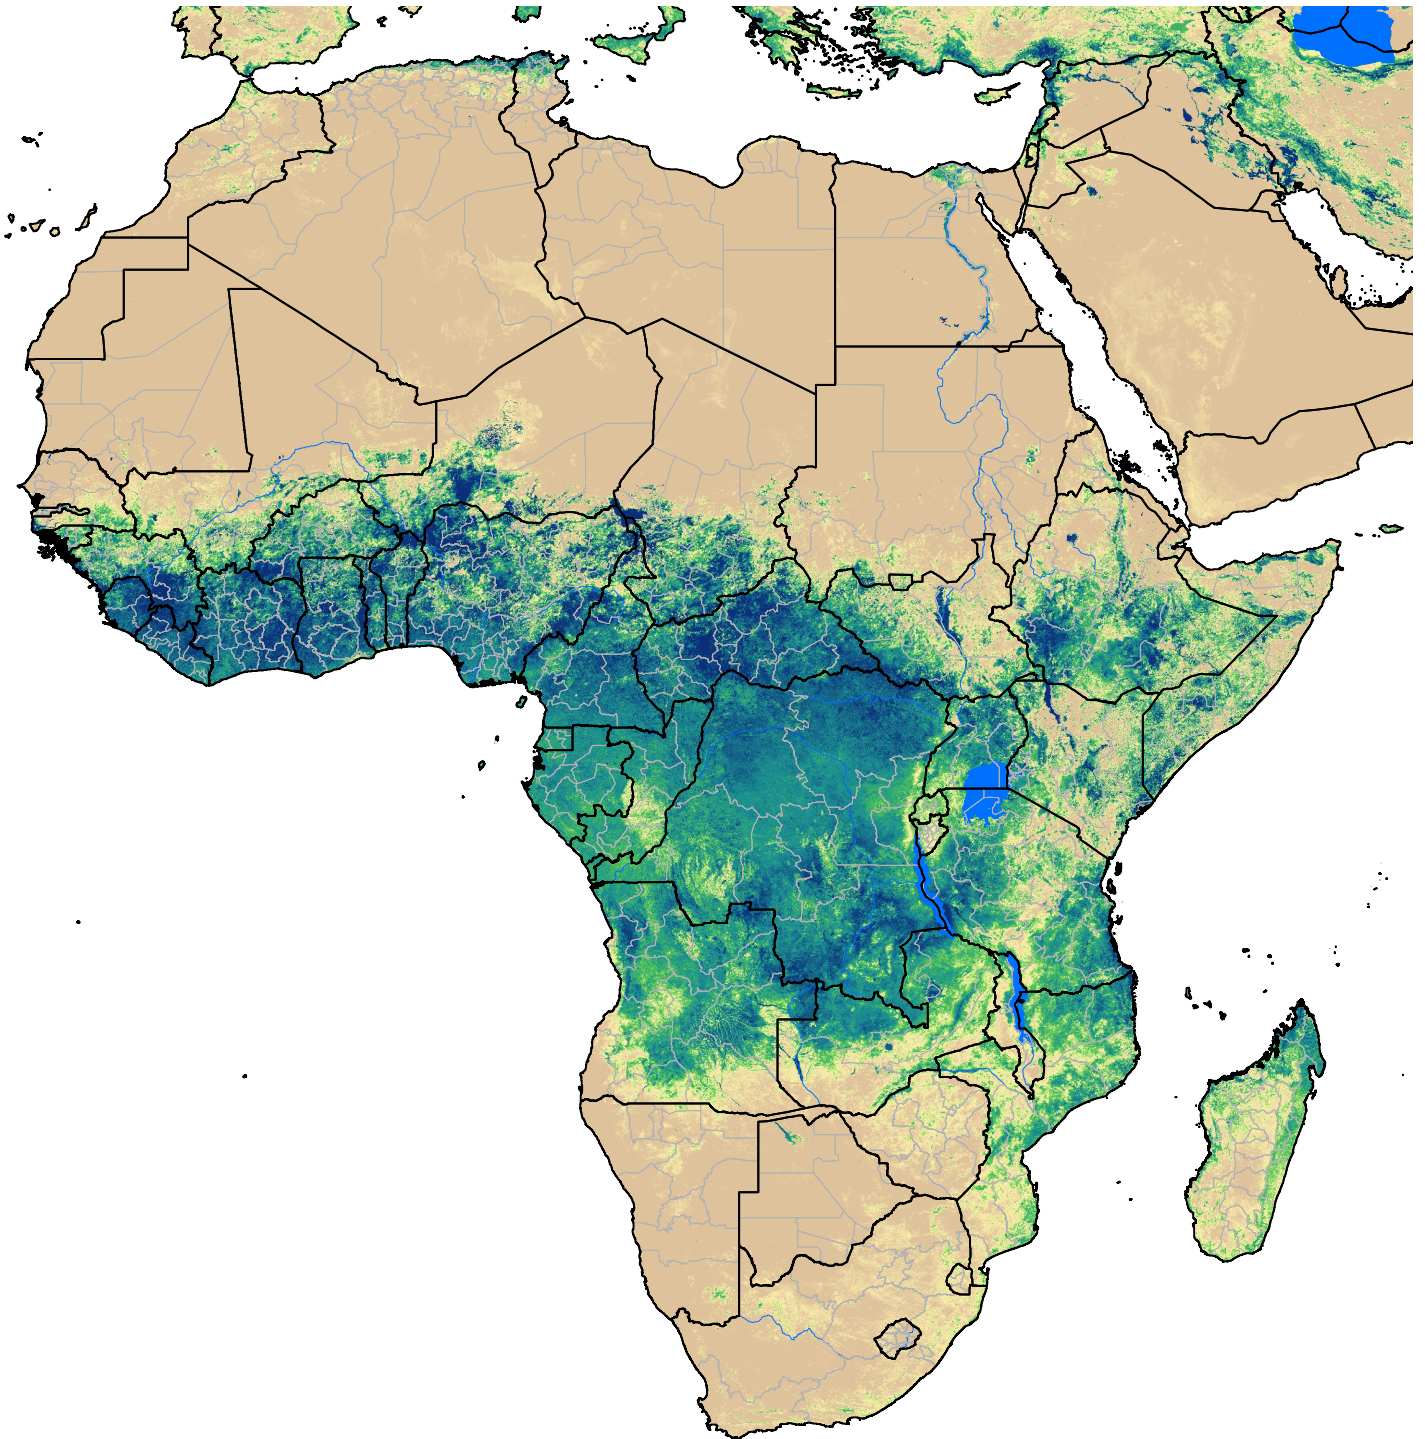

Africa SSEBop Actual ET

May Dekad 1, 2005

ETa (mm)