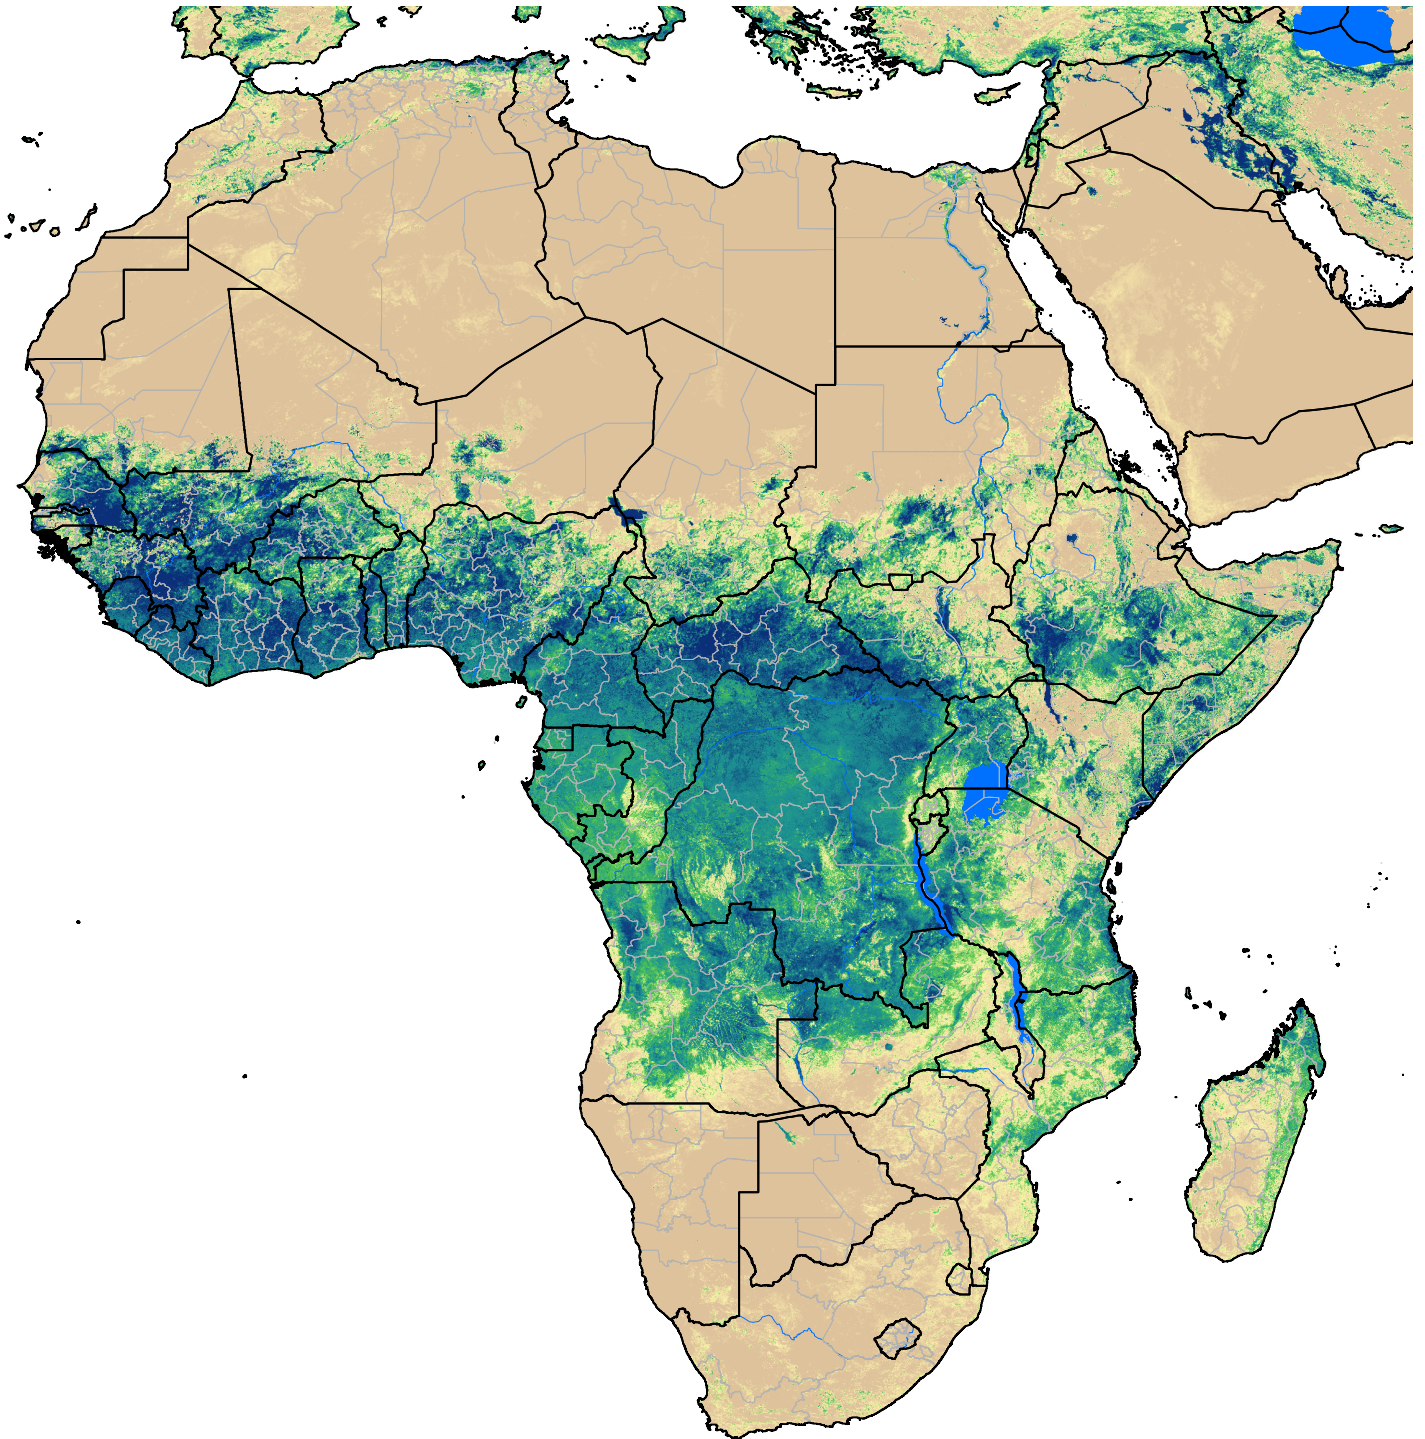

# Africa SSEBop Actual ET

May Dekad 2, 2005

ETa (mm)