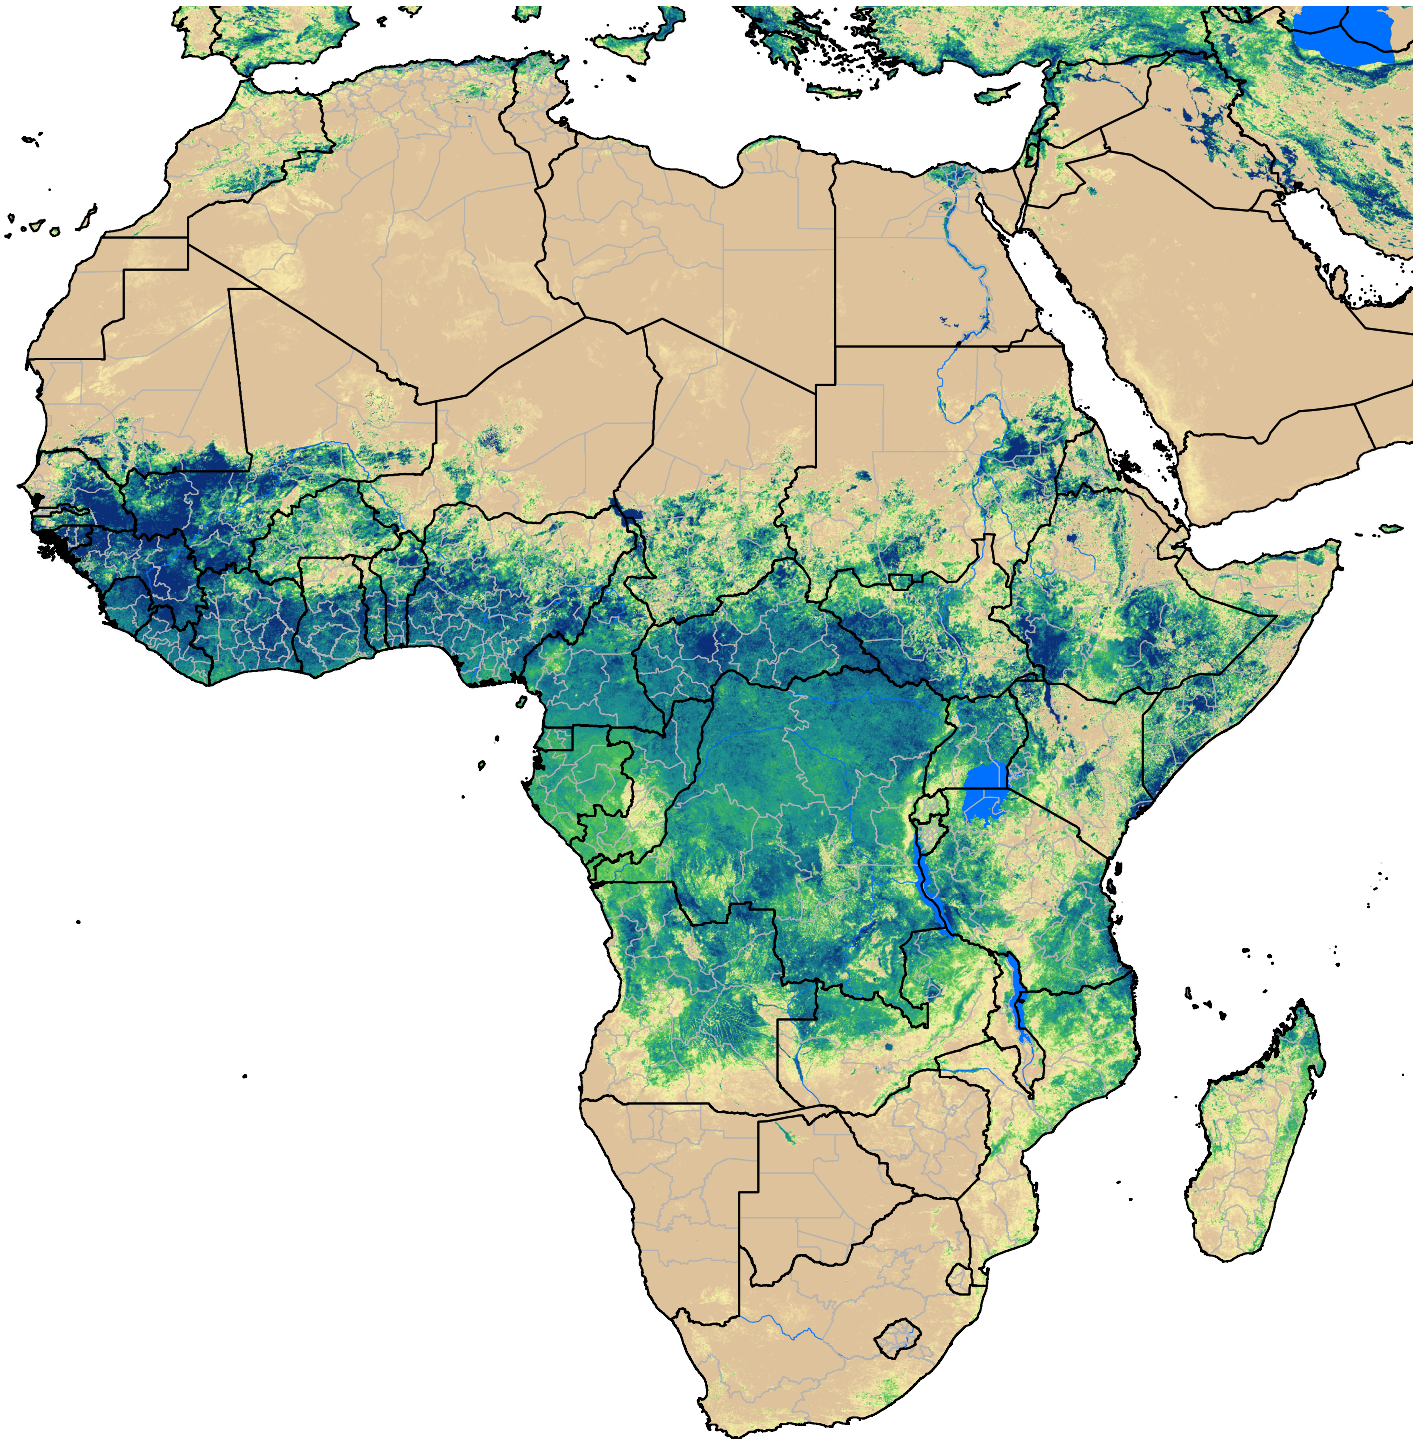

Africa SSEBop Actual ET

May Dekad 3, 2005

ETa (mm)